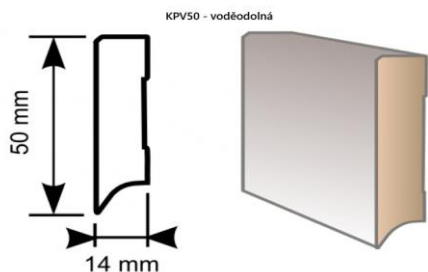

pokládka volně pomocí zámkového spoje

ZENN 55	prkno	click RIGID	1219,2 x 177,8	5+1	0,55	1,734	4V micro	23/33	25	796	963
ZENN HB 55 CLICK	rybí kost / parketa		609,6 x 107,95	5+1	0,55	1,974	4V micro	23/33	25	926	1120
ZENN 55 CLICK	dlažba		914,4 x 457,2	5+1	0,55	1,67	4V micro	23/33/42	25	926	1120
SPIRIT SOUL 55 CLICK	prkno XL		1524 x 228	5+1	0,55	2,08	4V micro	23/33/42	25	886	1072
SPIRIT SOUL 55 CLICK	rybí kost / parketa		609,6 x 107,95	5+1	0,55	1,974	4V micro	23/33/42	25	986	1193
SPIRIT PRO 55 CLICK	dlažba		914,4 x 457,2	5+1	0,55	1,672	4V micro	23/33/42	25	966	1169

pokládka volně na fixační lepidlo

ZENN 55	prkno	volně na FIX	1219,2 x 177,8	4,1	0,55	2,79	4V micro	23/33	25	992	1200
ZENN 55 CLICK	dlažba		600 x 600	4,5	0,55	2,88	4V micro	23/33/42	25	996	1205

přídavné profily

BERRY ALLOC dekor dřevo, dlažba	obvodová lišta	voděodolná	2400 x 60 x 12	ke každému dekoru BERRY ALLOC SPIRIT 55			bm	160	194
KPV dekor dle výběru	obvodová lišta	voděodolná	2400 x 50 x 12	ke každému dekoru BERRY ALLOC SPIRIT 55			bm	116	140
SPIRIT dekor dřevo	přechodový profil	AL / PVC	1000 x 40 x 8	ke každému dekoru BERRY ALLOC SPIRIT 55			ks	676	818
SPIRIT dekor dlažba	přechodový profil	AL / PVC	900 x 40 x 8	ke každému dekoru BERRY ALLOC SPIRIT 55			ks	526	636

KPV 50