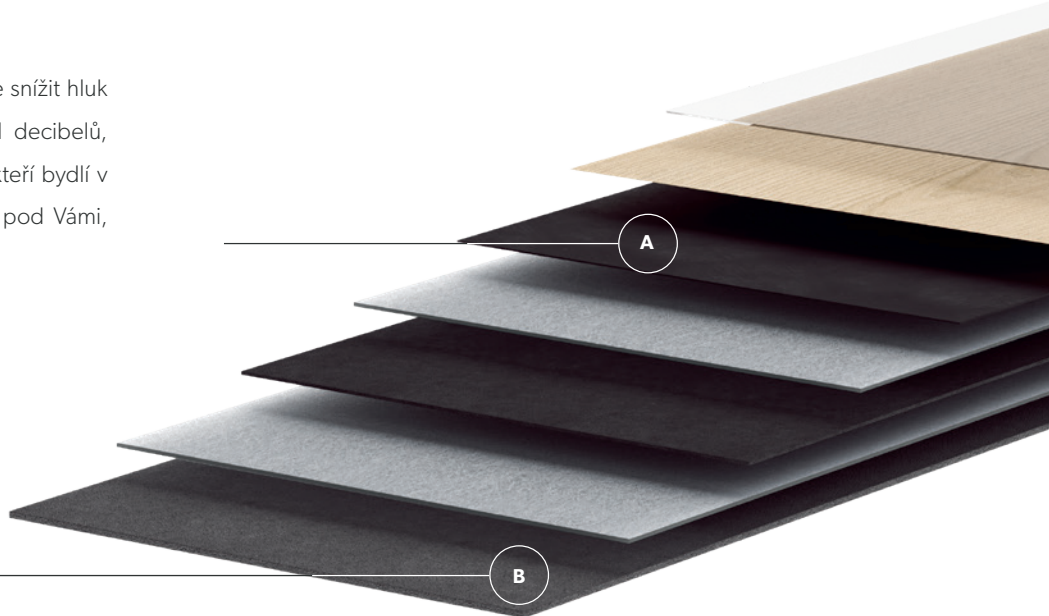

Velmi tichá

Jedinečná měkká vrstva (A) podlahy Alpha Vinyl minimalizuje každodenní zvuky jako když děti běží a podpatky klapou na cestě do práce.

Naše integrovaná podložka (B) dokáže snížit hluk rázů do sousedních místností až o 21 decibelů, takže podlaha je ještě tišší. A pro ty, kteří bydlí v bytě, to znamená, že neruší sousedy pod Vámi, když zveme hosty z okolí.