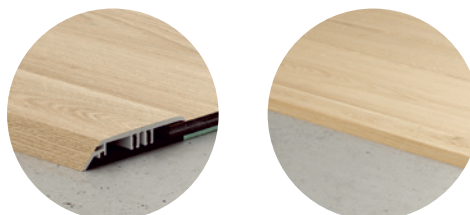

Multifunkční nástroj pro dokončování podlah a schodů ve sladěných barvách. Základní profil Incizo jednoduše vyříznete do požadovaného tvaru pomocí dodaného nože pro Incizo. Pomocí pásky Foamstrip a sady Hydrokit získáte vodotěsný povrch. Patent v projednávání. Obsahuje 1 profil Incizo, 1 nůž Incizo, 1 plastovou kolejniči.

POUŽITÍ 1
Spojení dvou podlah s různou výškou.

POUŽITÍ 2
Spojení dvou podlah se stejnou výškou.

POUŽITÍ 3
Zakončení podlahy podél stěn nebo oken. Abyste jedním profilem pokryli dvojnásobnou vzdálenost, rozřízněte jej na polovinu.

POUŽITÍ 4
Vytvořte krásný přechod mezi podlahou Alpha Vinyl a jinými typy podlah nebo zakončete podlahu podél posuvných oken.

Profil Incizo vám také umožní dokončit schody a stupínky ve vámi zvoleném designu podlahy. Pro toto použití potřebujete profil Incizo a hliníkový dílčí profil. Dílčí profil se objednává samostatně.

POUŽITÍ 5
Provedení konečné úpravy schodiště a schodů.