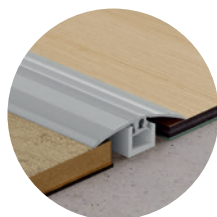

Ukončovací vinylový profil

**NEVENPSILV / NEVENPCOFF
NEVENPCLAY / NEVENPCHAM**

2000 x 24 x 7 mm

Pro dokončení podlahy podél stěn, oken nebo koberců. K dostání v barvách silver, coffee, clay a champagne.

Multifunkční profil

QSPRSILV

1860 x 47 x 16 mm

Spojení dvou podlah se stejnou výškou nebo s výškovým rozdílem do 12,3 mm.
K dispozici v barvě silver.