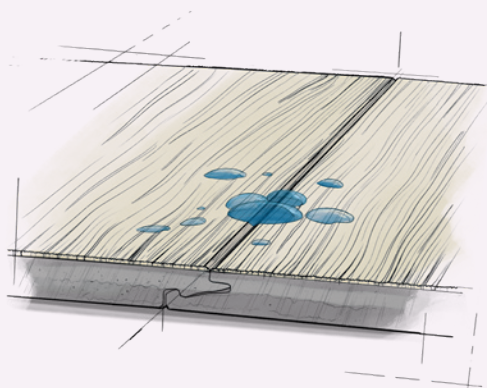

Kromě toho naše vodotěsná technologie Hydroseal v kombinaci se systémem Uniclic nebo Unizip zcela uzavírá spoje mezi prkny a dlaždicemi. Díky tomu je povrch podlahy zcela vodotěsný a brání sedání nečistot a bakterií v podkladu. Naše zámkové systémy jsou navrženy tak, aby jejich instalace byla co nejsnazší, stačí jen kliknout a můžete začít! Aby bylo zajištěno velmi pevné a vodotěsné spojení s rychlou a uživatelsky přívětivou instalací, nabízejí naše zámkové systémy Uniclic a Unizip s propojeným jazykem a drážkou nejlepší technický výkon na trhu.

/// QUICK-STEP

Naše technologie Hydroseal v kombinaci se systémy Uniclic nebo Unizip zcela uzavírají spoje. Povrch podlahy je zcela vodotěsný a brání proniknutí nečistot a vody do spojů, takže nedojde k poškození podkladu.