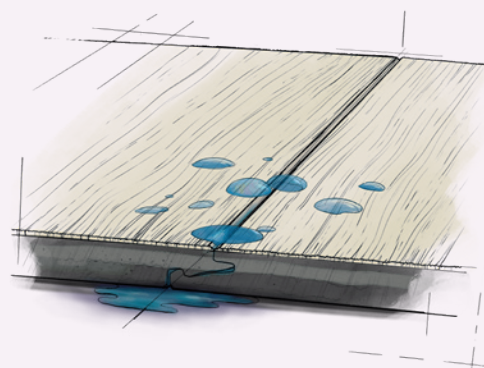

KONKURENČNÍ PRODUKTY

Méně kvalitní zámkové systémy a bez technologie Hydroseal znamená, že se do spojů dostane voda a rozlité kapaliny. To vede ke znečištění a poškození podkladu.

Unizip

Chcete vytvořit vzor rybí kosti? Obvykle byste potřebovali dva různé typy prken, A a B, což by znamenalo pomalejší a obtížnější instalaci. Ne u podlahy Alpha Vinyl. Naše podlaha se vzorem rybí kost má jeden typ důmyslného prkna, které díky systému Unizip zacvakne na obou stranách. Během chvilky budete mít krásnou novou podlahu se vzorem rybí kosti!