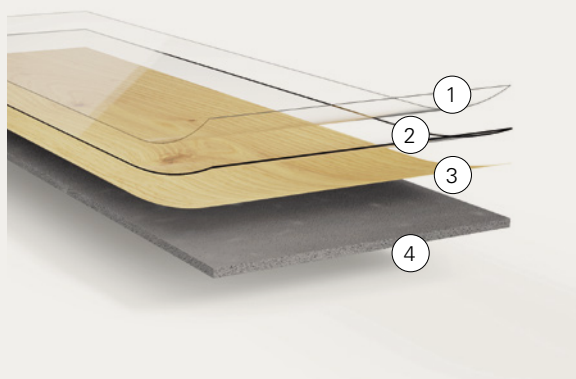

Velmi tichá
a teplá na pochoz

Roustní a se
snadnou údržbou

Testovaná a
zdravotně nezávadná

Antibakteriální
a hygienická

Vhodná pro podlahové
vytápění a chlazení

Záruka: doživotní pro soukromé
použití (Basic: 15letá záruka)

Vínyl s nosnou deskou HDF

1. 1 UV vrstva
2. 2 Vinylová nášlapná vrstva
3. 3 Vinylová dekorační vrstva
4. 4 Vinylová nosná vrstva
5. 5 Nosná deska HDF
6. 6 Korková vrstva
7. 7 Safe-Lock® PRO

24 h

✓**

✓

✓

normální (9,4 až 9,6 mm)

0,55 mm | 0,30 mm u Basic

vysoké (NK23)

vysoké (NK33) | nízké u Basic (NK31)

Safe-Lock® PRO pro snadnou,
bezpečnou a přesnou pokládku

Vínyl k lepení (Dryback)

1. 1 UV vrstva
2. 2 Vinylová nášlapná vrstva
3. 3 Vinylová dekorační vrstva
4. 4 Vinylová nosná vrstva

voděodolný

✓

velmi nízká (2 až 2,5 mm)

0,55 mm | 0,30 mm u Basic

vysoké (NK23)

vysoké (NK33) | nízké u Basic (NK31)

Lepení

** Použijte navíc PE fólii nebo vhodnou podkladací podložku.

*** Pro plovoucí pokládku SPC Trendtime 3 doporučujeme použít podkladací podložku Akustik-Protect Rigid (č. zboží 1748992).