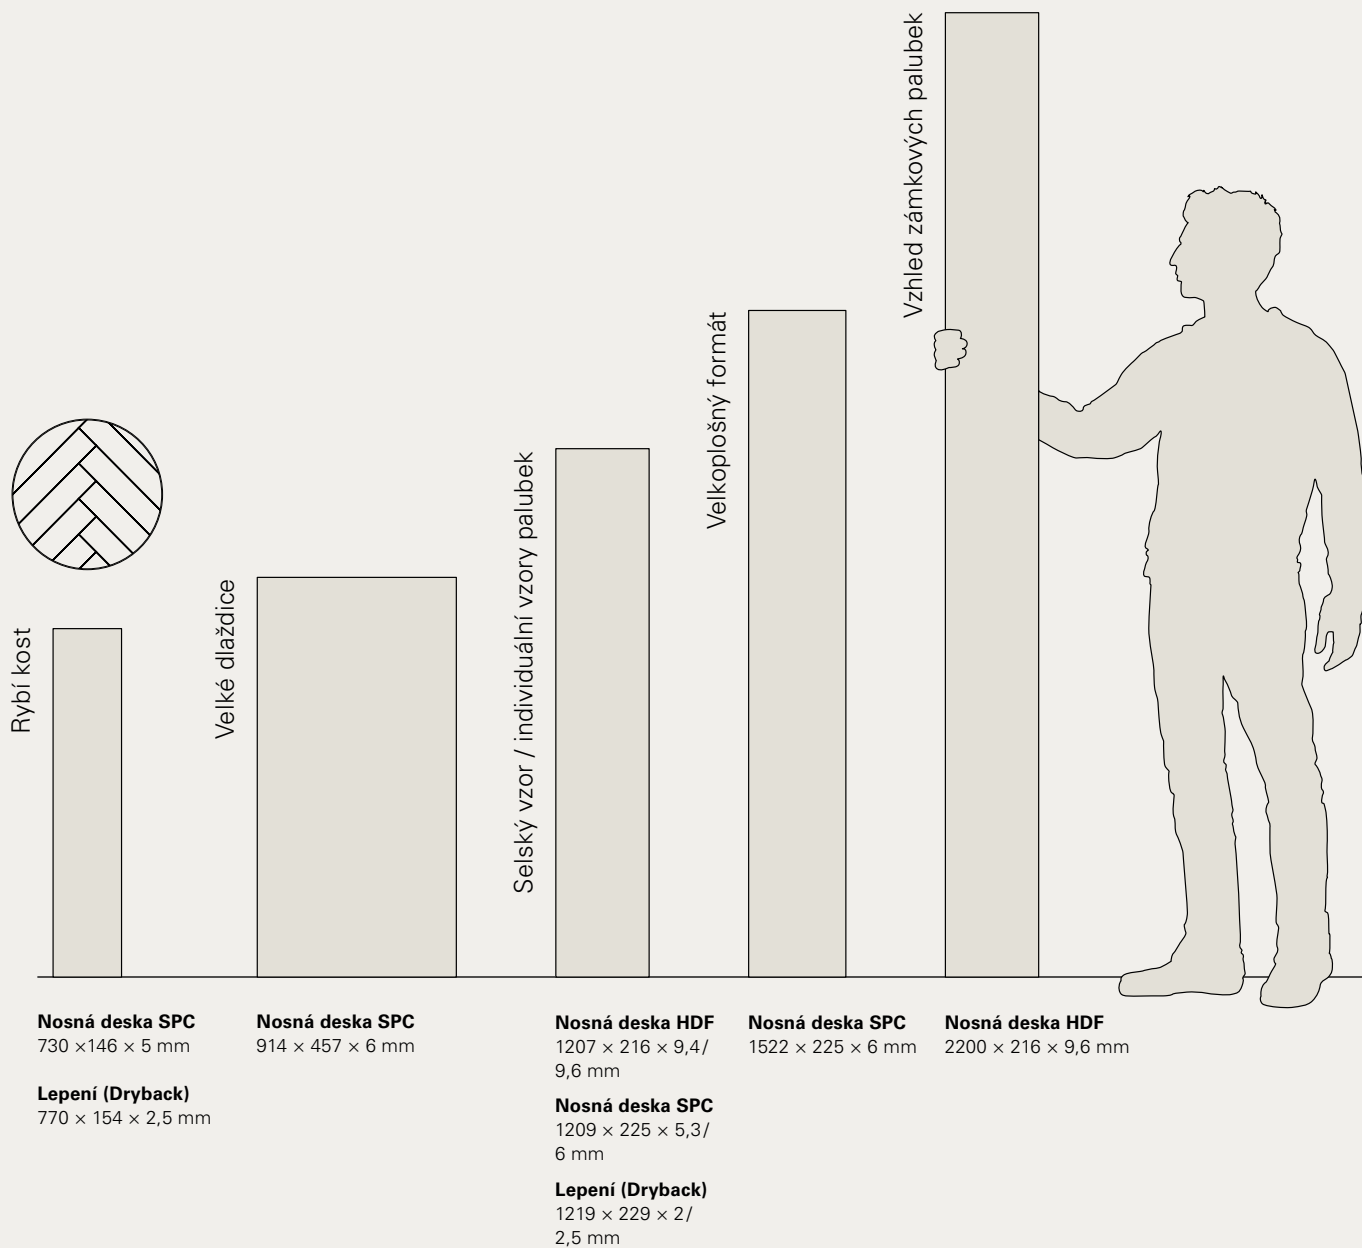

Zatímco design drážek vytváří charakteristický profil podlahy, reliéfní struktura nechá vyniknout napodobovaný materiál dekoru, jako je např. dřevo, kámen nebo beton.

Vědomí odpovědnosti

Procházíme průběžnou nezávislou certifikací. Výroba a kvalita výrobků Parador splňuje vysoké hodnotové standardy značky s odpovědností nad rámec zákona.