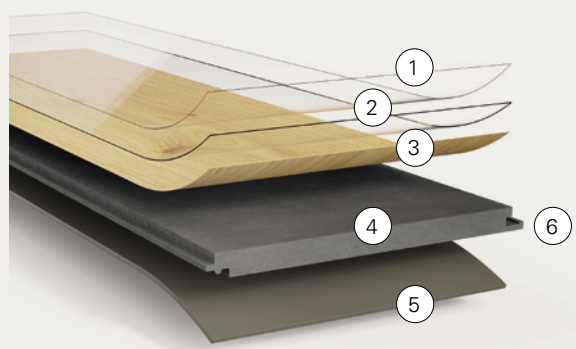

Naše odolné a kvalitní vinylové podlahy jsou určeny náročným lidem, **kterí ocení styl a kvalitu.**

Vinyl s nosnou deskou SPC

Struktura produktu	1 UV vrstva 2 Vinylová nášlapná vrstva 3 Vinylová dekorační vrstva 4 Nosná vrstva SPC 5 Akustická spodní vrstva* 6 Systém Comfort-Click
Odolnost proti vodě ve stojaté vodě (podle ISO 4760)	voděodolný
Pro náročné dispozice prostoru	✓
Integrované tlumení kročejového hluku	✓*
Vhodné pro mírně nerovné podklady	✓
Velmi rozměrově stabilní	✓
Pokládka přes spáry a skrz dveře	✓
Montážní výška	nízká (5 až 6 mm)
Nášlapná vrstva	0,55 mm | 0,30 mm u Basic
Použití pro soukromé účely	vysoké (NK23)
Použití pro průmyslové účely	vysoké (NK33) | nízké u Basic (NK31)
Způsob montáže	Zaklapávací spoj Comfort-Click, zaklapávací spoj Unizip (Trendtime 3)***

* SPC Trendtime 3 bez integrované akustické spodní vrstvy.

Objevte všechny technické funkce na našich webových stránkách.