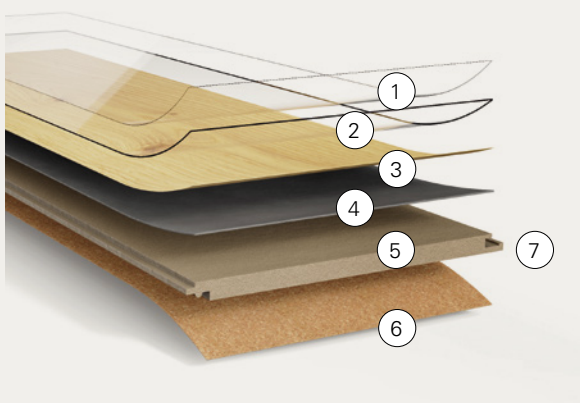

Velmi tichá
a teplá na pochoz

Roustní a se
snadnou údržbou

Testovaná a
zdravotně nezávadná

Antibakteriální
a hygienická

Vhodná pro podlahové
vytápění a chlazení

Záruka: doživotní pro soukromé
použití (Basic: 15letá záruka)

Vínyl s nosnou deskou HDF

1. 1 UV vrstva
2. 2 Vinylová nášlapná vrstva
3. 3 Vinylová dekorační vrstva
4. 4 Vinylová nosná vrstva
5. 5 Nosná deska HDF
6. 6 Korková vrstva
7. 7 Safe-Lock® PRO

24 h

✓**

✓

✓

normální (9,4 až 9,6 mm)

0,55 mm | 0,30 mm u Basic

vysoké (NK23)

vysoké (NK33) | nízké u Basic (NK31)

Safe-Lock® PRO pro snadnou,
bezpečnou a přesnou pokládku

Vínyl k lepení (Dryback)

1. 1 UV vrstva
2. 2 Vinylová nášlapná vrstva
3. 3 Vinylová dekorační vrstva
4. 4 Vinylová nosná vrstva

voděodolný

✓

velmi nízká (2 až 2,5 mm)

0,55 mm | 0,30 mm u Basic

vysoké (NK23)

vysoké (NK33) | nízké u Basic (NK31)

Lepení

** Použijte navíc PE fólii nebo vhodnou podkladací podložku.

*** Pro plovoucí pokládku SPC Trendtime 3 doporučujeme použít podkladací podložku Akustik-Protect Rigid (č. zboží 1748992).