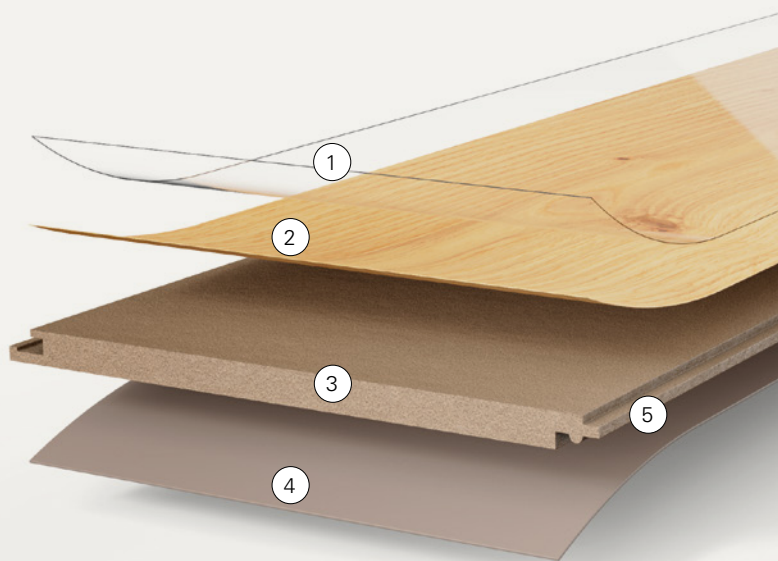

Bez PVC a změkčovadel

- 1 Vrchní vrstva
- 2 Dekorační papír
- 3 Nosná deska HDF
- 4 Protitah
- 5 Zaklapávací spoj Safe-Lock® PRO*

*Výjimka u Trendtime 3: systém zaklapávacího spoje Allround-Click

	Basic	Classic	Trendtime
Odolnost proti vodě ve stojaté vodě (podle ISO 4760)	24 hodin	48 hodin	48 hodin 1 hodina u Trendtime 3
Celková impregnace hran pro spolehlivou ochranu proti bobtnání	✓	✓	✓
Mimořádně odolný povrch, i proti mikroškrábancům		✓	✓
Antistatické vlastnosti pro snížení elektrostatického náboje		✓	✓
Vhodné pro pokládku na mírně nerovný podklad	✓	✓	✓
Použití pro soukromé účely	vyšší (NK 23)	vyšší (NK 23)	vyšší (NK 23)
Použití pro průmyslové účely	střední (NK 32)	vyšší (NK 33)	střední (NK 32) vyšší (NK 33) u Trendtime 6
Odolnost proti oděru	dobrá (AC 4)	velmi dobrá (AC 5)	dobrá (AC 4) velmi dobrá u Trendtime 6 (AC 5)
Zaklapávací spoj	Safe-Lock® PRO	Safe-Lock® PRO	Safe-Lock® PRO Allround-Click u Trendtime 3