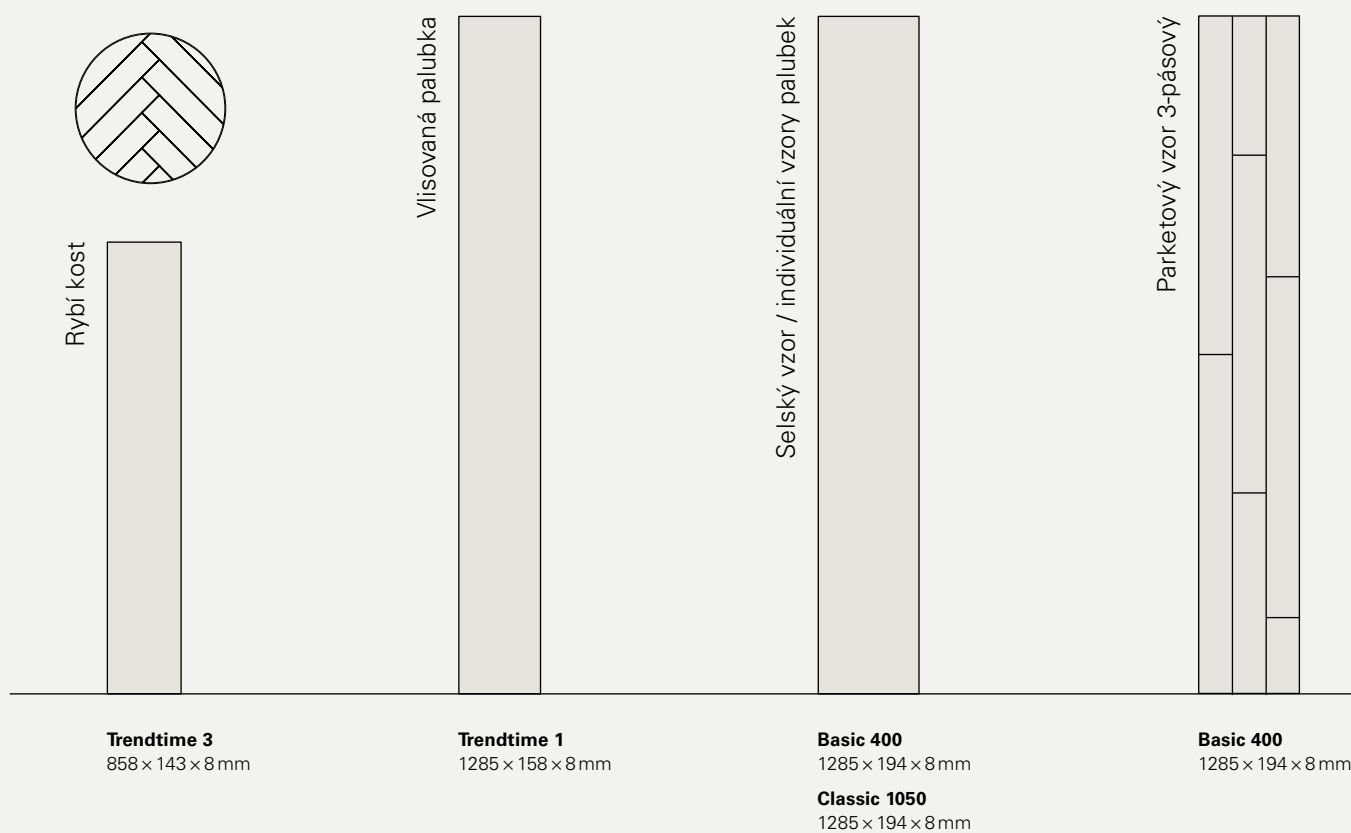

Struktury a drážky

Struktura povrchu a vzhled drážky vytvářejí spolu s brilantním vzhledem dekorů harmonický celkový dojem. Zatímco design drážek vytváří charakteristický profil podlahy, reliéfní struktura nechá vyniknout napodobovaný materiál dekoru, jako je např. dřevo, kámen nebo beton. Synchronní struktury Parador vypadají obzvláště autenticky, protože různé hloubky reliéfních textur jsou přesně přizpůsobeny dekorativnímu obrazu.