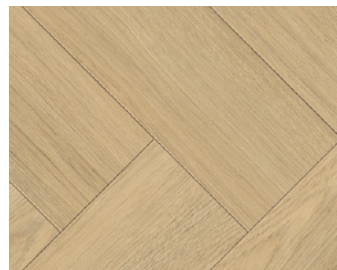

Přírodně matná struktura
Rybí kost

1747863 4 stranná V drážka
Dub D059

Dub Studioline přírodní*

Přírodně matná struktura
Rybí kost

1747866 4 stranná V drážka
Dub D061

Dub Mont Blanc broušený*

Matná struktura dřeva
Rybí kost