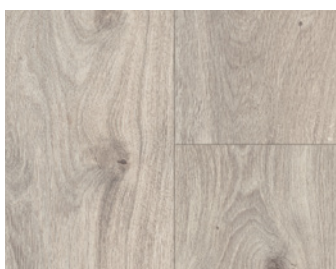

Dub Studioline perlově bílá*

Přírodně matná struktura
Selský vzor

1748184 4 stranná V drážka
Dub D065

Dub šedý světlý

Jemně matná struktura
Selský vzor

1426530 4 stranná V drážka
Dub D024

Dub přírodně šedý

Jemně matná struktura
Selský vzor