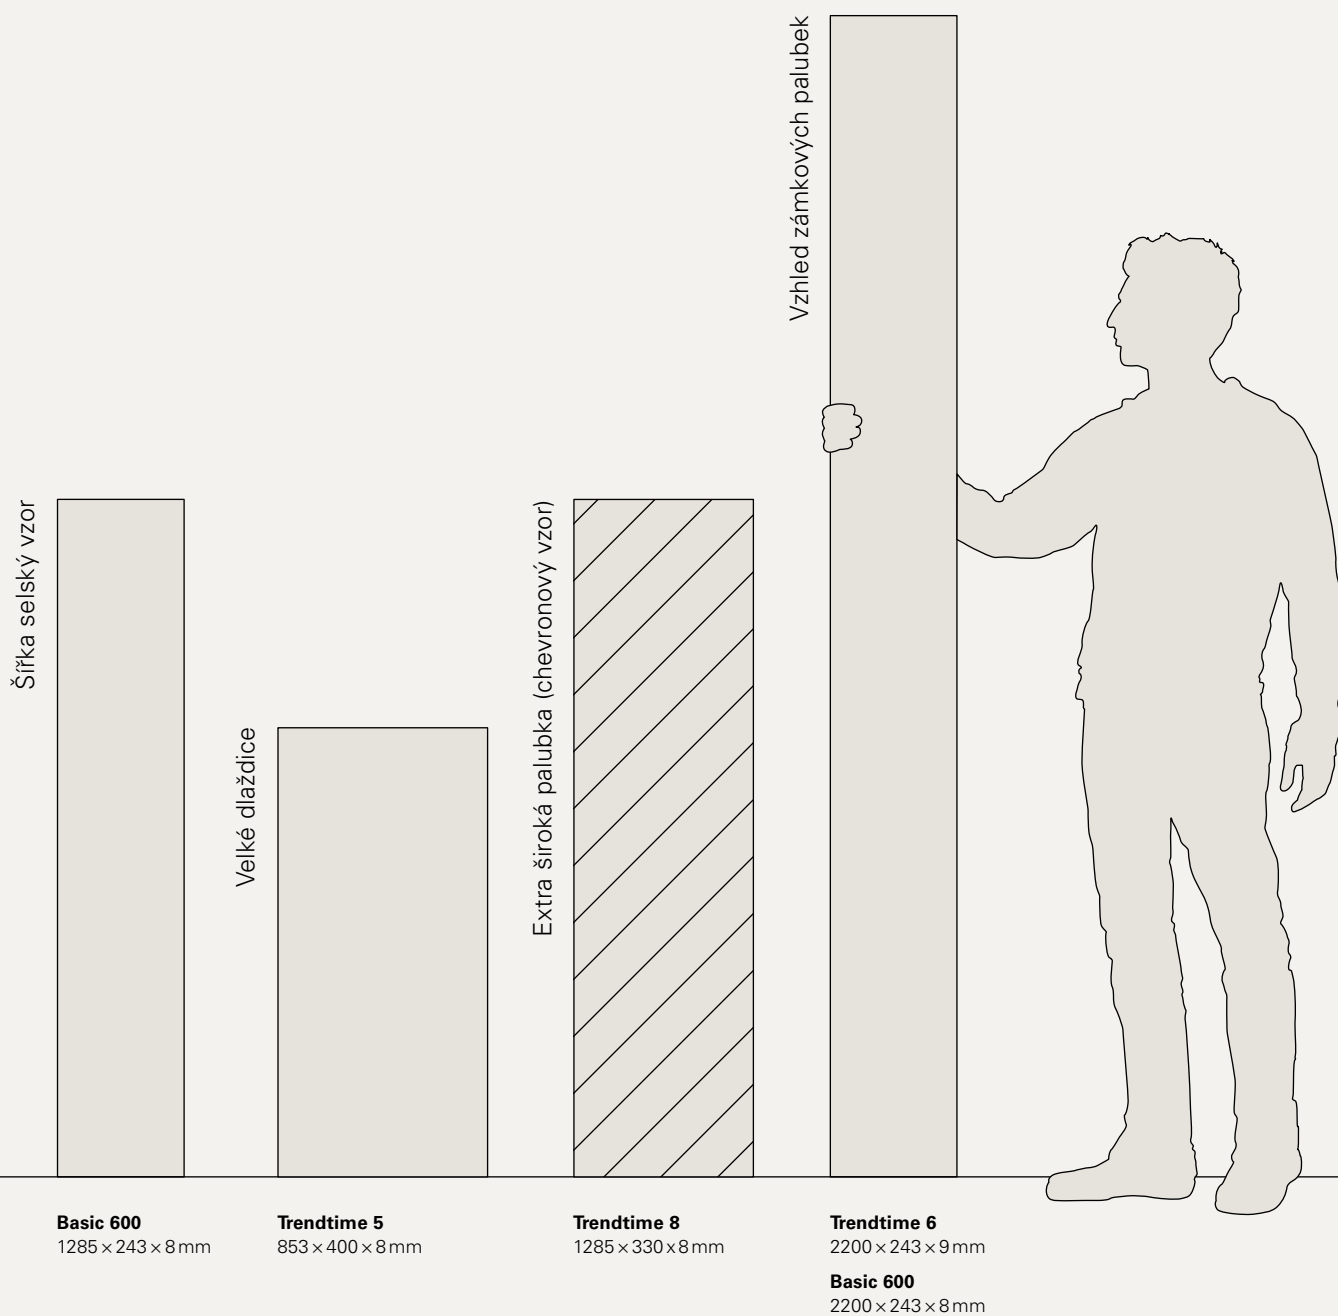

Struktury a drážky

Struktura povrchu a vzhled drážky vytvářejí spolu s brilantním vzhledem dekorů harmonický celkový dojem. Zatímco design drážek vytváří charakteristický profil podlahy, reliéfní struktura nechá vyniknout napodobovaný materiál dekoru, jako je např. dřevo, kámen nebo beton. Synchronní struktury Parador vypadají obzvláště autenticky, protože různé hloubky reliéfních textur jsou přesně přizpůsobeny dekorativnímu obrazu.