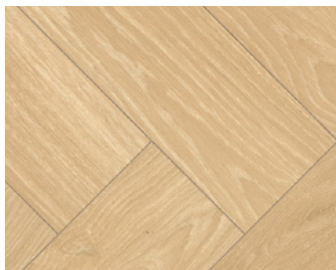

Dub Studioline přírodní*

Přírodně matná struktura
Rybí kost

1747866 4 stranná V drážka
Dub D061