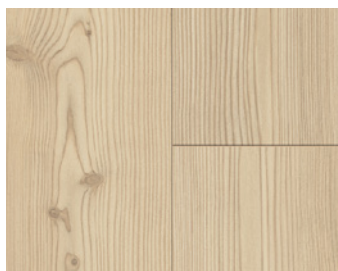

Přírodně matná struktura
Šířka selský vzor

1748186 4 stranná V drážka
Dub D088

D 1285 × Š 194 × V 8 mm

Modřín Yukon běžový

Jemně matná struktura
Selský vzor

1748722 4 stranná V drážka

Dub D138

Dub Studioline broušený*