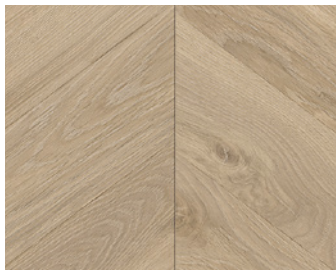

Dub D028

Trendtime 8 – Extra široká palubka

D 1285 × Š 330 × V 8 mm

Dub Loire medový

Jemně matná struktura
Extra široká palubka

1748769 4 stranná V drážka
Jednobarevná bílá D001 /
Vzhled ušlechtilé oceli

Dub Loire béžový