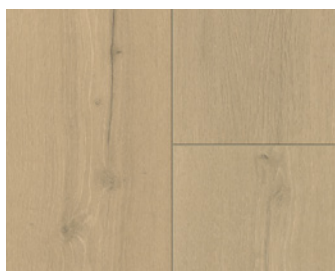

Dub Nova bělený*

Přírodní struktura
Vzhled zámkových palubek

1567468 4 stranná V drážka

Dub D031

Dub Loft pure*

Svěží struktura
Vzhled zámkových palubek

1744709 4 stranná V drážka

Dub D110