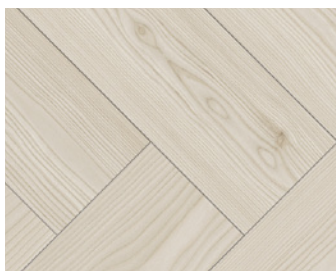

Trendtime 3 – Rybí kost

D 858 × Š 143 × V 8 mm

Modřín Yukon bílý

Jemně matná struktura
Rybí kost

1748751 4 stranná V drážka
Dub D139