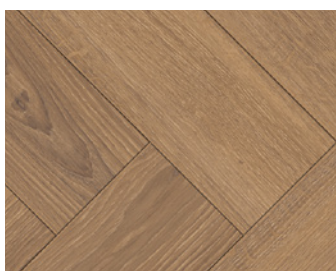

Dub Studioline medový*

Přírodně matná struktura
Rybí kost

1747864 4 stranná V drážka
Dub D109