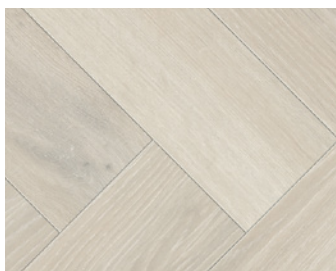

Dub Skyline bílý*

Přírodně matná struktura
Rybí kost

1747862 4 stranná V drážka
Dub D065