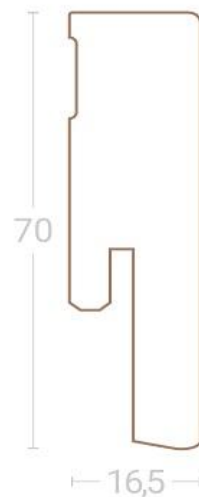

přechodové profily

3-v-1 pro vinyl a laminát	1000 x 48 x 9-11 mm	univrzální barvy k dekorům na HDF	512 Kč	620 Kč
přechodový profil	1000 x 40 x 8-9 mm	univrzální i k dekorům Modular One	512 Kč	620 Kč
vyrovnávací profil	1000 x 47 x 8-9 mm	univrzální i k dekorům Modular One	512 Kč	620 Kč

podklady

akustik protec 100	8500 x 1000 x 1,8 mm	pro všechny plovoucí podlahy s ochranou proti vlhkosti	138 Kč	167 Kč
akustik protec 500	6000 x 1000 x 2,6 mm	pro všechny plovoucí podlahy s ochranou proti vlhkosti	236 Kč	286 Kč
hliníková lepicí páska	50 bm	dokonalé utěsnění spár mezi podklady akustic protec.	122 Kč	148 Kč
polyetylenová fólie	15000 x 2000 x 0,2 mm	parafólie pro 30m2	60 Kč	73 Kč
polyetylenová fólie	5000 x 2000 x 0,2 mm	parafólie pro 10m2	71 Kč	86 Kč

podlahová lišta SL 3

podlahová lišta SL 5

podlahová lišta SL 18

přechodový profil 3-v-1 pro vinyl a laminát

vyrovnávací profil pro Modular ONE

podlahová lišta HL 3

podlahová lišta HL 2

podlahová lišta HL 1