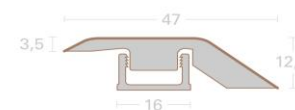

podlahová lišta SL 3

podlahová lišta SL 5

podlahová lišta SL 18

přechodový profil 3-v-1 pro vinyl a laminát

vyrovnávací profil pro Modular ONE

podlahová lišta HL 3

podlahová lišta HL 2

podlahová lišta HL 1