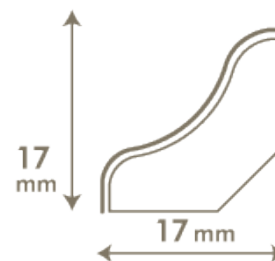

Vinylové lišty Quick-Step Scotia

QSVSCOT(-)

Laminát

Vinyl

Dřevěné podlahy

Objednávané množství

Po balení o 6 kusech

Rozměry

2 400 x 17 x 17 mm

Obsah:

Balení 6 lišt scotia

Popis výrobku:

Tenká, malá soklová lišta, která se dokonale hodí k podlaze Alpha Vinyl nebo Vinyl Flex – barvou, strukturou i leskem!

- **100% sladěné** s vaší podlahou
- Svrchní vinylová vrstva **mimořádně odolná proti opotřebení**
- Kvalitní MDF jádro
- **Snadná instalace** s lepidlem Quick-Step One4All na zed'
- **Záruka** na podlahu Quick-Step platí také pro soklové lišty Quick-Step