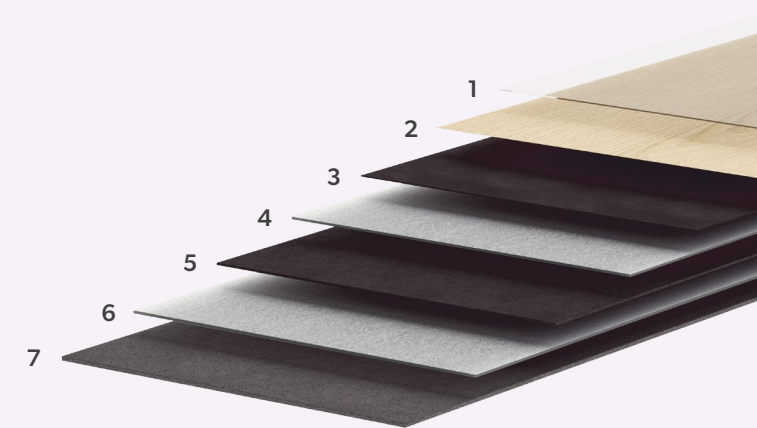

Kvalita v každé vrstvě

MEDIUM PLANKS
5 mm
SMALL PLANKS
4 mm
4+1 mm
5 mm

MEDIUM TILES
5 mm
TILES
4 mm
4+1 mm
5 mm

- 1 Vysoce kvalitní vrchní vrstva**
Opatřená technologií 5 ochran: chrání proti škrábancům, skvrnám, šmouhám, zápachu a lesku.
- 2 Vinylová dekorační vrstva s jemným potiskem**
Naše interně vyvinuté dekory dodávají podlaze výjimečně realistický a autentický vzhled.
- 3 Flexibilní vinylová vrstva**
Odolná vrstva zajišťující pohodlí a dobré akustické vlastnosti.
- 4, 5 a 6 odolné kompozitní jádro**
Pevné jádro skládající se ze stabilizační vrstvy (5) a dvou vrstev vyztužených skelným vláknem (4 a 6).
 - ✓ Neprokresluje nerovnosti podkladu
 - ✓ Vysoká odolnost proti nárazu
 - ✓ Nízká míra otlaků
 - ✓ Žádné prohýbání