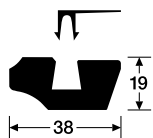

Stručný přehled

Je to správná lišta, která v konečném důsledku činí z obloženého stropu nebo stěny kompletní řešení. Lišty jsou více než pouhé příslušenství. S naší řadou lišt můžete vytvořit skutečná designová řešení.

Lišty s dekorační folií Meistercell