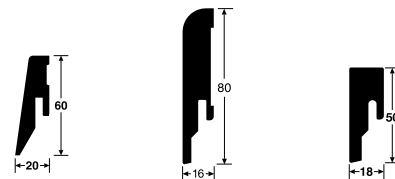

pro laminátové podlahy

Při objednávání nahraďte tečky na konci objednacího kódu číslem požadovaného dekoru. (Prodej možný i po kusech)
(např. Profil 3 PK, Dub Pacific 6581 = 6938 23 6581)

			Obvodová lišta profil 3 PK	Obvodová lišta profil 5 PK	Obvodová lišta profil 8 PK
			cena / bm bez DPH	cena / bm bez DPH	cena / bm bez DPH
			6938 23 ..	6939 23 ..	6963 23 ..
Dub Taverna	6428	Imitace dřeva	69,-	139,-	
Dub Habanera	6429	Imitace dřeva	69,-	139,-	
Dub rozpraskaný Terra	6439	Imitace dřeva	69,-	139,-	
Ořech	6440	Imitace dřeva	69,-	139,-	
Dub šedý	6442	Imitace dřeva	69,-	139,-	
Dub	6443	Imitace dřeva	69,-	139,-	
Dub arktický bílý	6503	Imitace dřeva	69,-	139,-	
Cool storm	6533	Dekor			134,-
Dub Pacific	6581	Imitace dřeva	69,-		
Dub bílý	nové 6670	Imitace dřeva	69,-	139,-	
Dub šedý	nové 6671	Imitace dřeva	69,-	139,-	
Dub antický	nové 6674	Imitace dřeva	69,-	139,-	
Dub Spring break	nové 6678	Imitace dřeva	69,-	139,-	
Dub Urbanville	nové 6680	Imitace dřeva	69,-	139,-	
Cabana wood	nové 6681	Imitace dřeva	69,-	139,-	
Modern herringbone	6683	Imitace dřeva	69,-		
Panopolis	6684	Dekor	69,-		
Dub Bridgewater	6685	Imitace dřeva	69,-		
Dub farmářský světlý	nové 6831	Imitace dřeva	69,-	139,-	
Dub selský přírodní	nové 6832	Imitace dřeva	69,-	139,-	
Dub selský běžovošedý	nové 6833	Imitace dřeva	69,-	139,-	
Dub farmářský tmavý	nové 6834	Imitace dřeva	69,-	139,-	
Dub Iceland	nové 6835	Imitace dřeva	69,-	139,-	
Dub zámecký přírodní	nové 6836	Imitace dřeva	69,-	139,-	
Dub fjord běžovošedý	nové 6837	Imitace dřeva	69,-	139,-	

Upozornění! Nově je délka lišt 2,380 mm. K dodávání lišt v nové délce dochází postupně v závislosti na výprodeji skladových zásob původní délky.

Nosný materiál		MDF E1	MDF E1	MDF E1
Délka v mm	nové	2,380	2,380	2,380
BM v balení		9.52	9.52	9.52
Kusů v balení		4	4	4
Montážní spony viz strana 102		9010 00 001	9010 00 001	9010 00 001