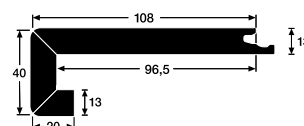

## Schodový profil tvar U

Vyrobeno z podlahy MEISTER PD 400 Cottage Dub harmonický kartáčovaný.

Lehce zaoblený roh.

Tloušťka: 13 mm

Délka: 2150 mm

Šířka: 108 mm

Výška přední hrany: 40 mm

balení: 2 ks