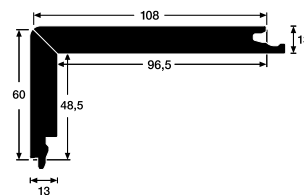

## Schodový profil tvar L

Vyrobeno z podlahy MEISTER PD 400 Cottage Dub harmonický kartáčovaný.

Lehce zaoblený roh.

Tloušťka: 13 mm

Délka: 2150 mm

Šířka: 108 mm

Výška přední hrany: 60 mm

balení: 2 ks