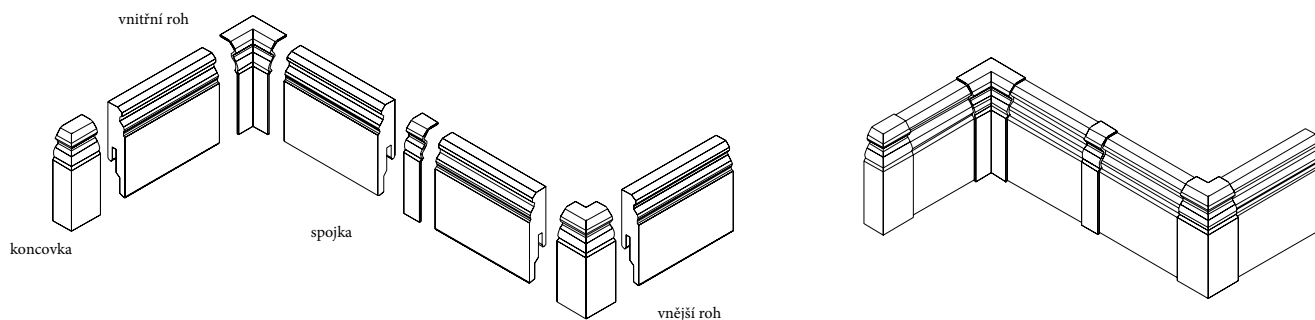

Vnitřní rohy, vnější rohy, spojky a koncovky

Pro lišty 10 PK | 10 F MK (60 mm)		vnitřní roh samolepící	vnější roh samolepící	spojka (Self- adhesive)	koncovka samolepící
cena bez DPH / balení		224,-	159,-	159,-	159,-
Bílá 2001	Dekor	9062 14 2001	9062 15 2001	9062 16 2001	9062 34 2001

Pro lišty 11 PK | 11 F MK (80 mm)		vnitřní roh samolepící	vnější roh samolepící	spojka (Self- adhesive)	koncovka samolepící
cena bez DPH / balení		224,-	159,-	159,-	159,-
Bílá 2001	Dekor	9062 17 2001	9062 18 2001	9062 19 2001	9062 35 2001

Pro lišty 12 PK | 12 F MK (100 mm)		vnitřní roh samolepící	vnější roh samolepící	spojka (Self- adhesive)	koncovka samolepící
cena bez DPH / balení		224,-	159,-	159,-	159,-
Bílá 2001	Dekor	9062 20 2001	9062 21 2001	9062 22 2001	9062 36 2001

Pro lišty 13 PK (120 mm)		vnitřní roh samolepící	vnější roh samolepící	spojka (Self- adhesive)	koncovka samolepící
cena bez DPH / balení		224,-	159,-	159,-	159,-
Bílá 2001	Dekor	9062 23 2001	9062 24 2001	9062 25 2001	9062 37 2001

Nosný materiál		ASA	ASA	ASA	ASA
Obsah balení		4 kusy	2 kusy	2 kusy	1 levá a 1 pravá koncovka

Použití spojovacích prvků