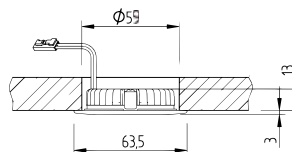

LV-LED-downlight Shot | 3.4 watt | sada 4 světel

Edelstahl - ušlechtilá ocel 238
Titan 249

Objednací kód

Cena bez DPH / balení

9106 24 238

2 399,-

9106 24 249

2 399,-

Obsah balení

4 x LV-LED-downlights Shot | 3,4 W, 1 transformátor LED-Tronic s průchozím zapojením, 1 x LV LED 6-cestný rozvaděč, 3 x prodlužovací kabel LED 2.0 m