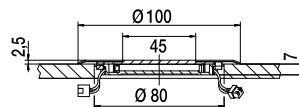

LV FLAT-Punto LED - zapuštěné světlo

Objednací kód

Cena bez DPH / balení

Edelstahl - ušlechtilá ocel 238

9100 27 238*

1 679,-

Obsah balení

1 x světlo vč. jednotky LED, 1 x 1.0m LED prodlužovací kabel, 4 x barevný filtr

*Vhodný LED transformátor (Objednací kód 9100 57 000) a další příslušenství k nalezení na straně 126.