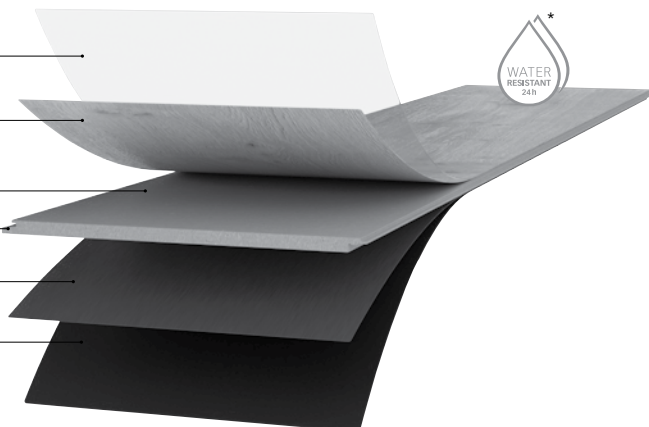

MeisterDesign. laminate
struktura produktu
LL 250 | LL 250 S | LD 250

- *povrch Diamond Pro®*
- antistatický dekorační papír
- nosná deska HDF Aquasafe+
- impregnace hran Aqua-Stop
- protitah
- integrovaná protihluková podložka 2 mm PUR
  (u varianty LL 250 S)