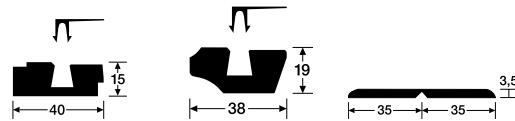

Lišty s dekorační folií Meistercell

pro systémové a dekorativní panely

Při objednávání nahradte tečky na konci objednacího kódu číslem požadovaného dekoru. (Prodej možný i po kusech)
(např. Profil stropní lišta Beton 4045 = 2601 23 4045)

Hranatá stropní lišta

Stropní lišta

Lišta lámací velká

			cena / bm bez DPH	cena / bm bez DPH	cena / bm bez DPH
			2600 23 ..	2601 23 ..	2602 23 ..
Beton	4045	Imitace	95,-	95,-	79,-
Dub	4046	Imitace dřeva	95,-	95,-	79,-
White wave	4061	Dekor	95,-	95,-	79,-
Crush bílá	4065	Dekor	95,-	95,-	79,-
Crush apricot	4066	Dekor	95,-	95,-	79,-
Dub bílý matný	4069	Imitace dřeva	95,-	95,-	79,-
Whiteline	4074	Dekor	95,-	95,-	79,-
Dub bílý vintage	4075	Imitace dřeva	95,-	95,-	79,-
Rez metallic	4077	Imitace	129,-	129,-	99,-
Ocel metallic	4078	Imitace	129,-	129,-	99,-
Ocel ušlechtilá metallic	4079	Imitace	129,-	129,-	99,-
Hliník metallic	4080	Imitace	129,-	129,-	99,-
Zlato metallic	4081	Imitace	129,-	129,-	99,-
Dub krémově šedý rustikální	4082	Imitace dřeva	95,-	95,-	79,-
Dub rustikální	4083	Imitace dřeva	95,-	95,-	79,-
Bílá vysoký lesk	4084	Dekor	95,-	95,-	79,-
Shape	4085	Dekor	95,-	95,-	79,-
Corona	4087	Dekor	95,-	95,-	79,-
Borovice bílá	4088	Imitace dřeva	95,-	95,-	79,-
Duo lesklá bílá	4089	Dekor	95,-	95,-	79,-
Bílá vintage	4091	Dekor	95,-	95,-	79,-
Borovice vysoký lesk	4092	Imitace dřeva	95,-	95,-	79,-
Borovice světlá	4093	Imitace dřeva	95,-	95,-	79,-
Buk surový	4094	Imitace dřeva	95,-	95,-	79,-
Lightwood	4096	Imitace dřeva	95,-	95,-	79,-
Jasan šedý	4097	Imitace dřeva	95,-	95,-	79,-
Vintage Timber	4098	Imitace dřeva	95,-	95,-	79,-
Borovice arktická bílá	4099	Imitace dřeva	95,-	95,-	79,-

Pozor! Nové je délka lišt 2,380 mm. K dodávání lišt v nové délce dochází postupně v závislosti na výprodeji skladových zásob původní délky.

Nosný materiál		MDF E1	MDF E1	MDF E1
Délka v mm	nové	2,380	2,380	2,380
BM v balení		9.52	9.52	23.8
Kusů v balení		4	4	10
Montážní spony viz strana 132		9010 03 001	9010 03 001