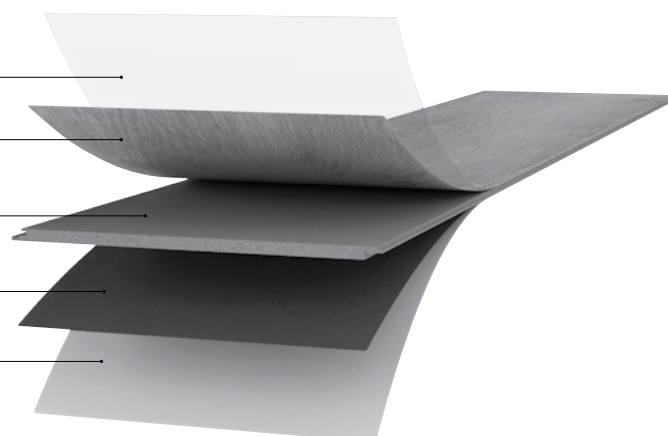

MeisterDesign. laminate
struktura produktu
LL 250 | LL 250 S | LD 250

- *povrch Diamond Pro®*
- antistatický dekorační papír
- nosná deska HDF Aquasafe+
- impregnace hran Aqua-Stop
- protitah
- integrovaná protihluková podložka 2 mm PUR
  (u varianty LL 250 S)

MeisterDesign. laminate
struktura produktu
Melango LD 300|20 | LL 200 | LL 150
LL 150 S | LB 150 | LD 150 | LC 150

- *povrch Diamond Pro®*
- antistatický dekorační papír
- nosná deska HDF
- impregnace hran Aqua-Stop
- protitah
- integrovaná protihluková podložka 2 mm PUR
  (u varianty LL 150 S)

* Možná instalace do vlhkých prostor např. koupelen. Nelze instalovat do venkovních prostor a prostor s výrazně zvýšenou vlhkostí jako jsou sauny, sprchové kouty apod.

MeisterDesign. laminate
struktura produktu
LD 55 | LD 55 S | LC 55 | LC 55 S

- melamin
- dekorační papír
- nosná deska HDF
- protitah
- integrovaná protihluková podložka 1.5 mm PUR
  (u variant LD 55 S | LC 55 S)