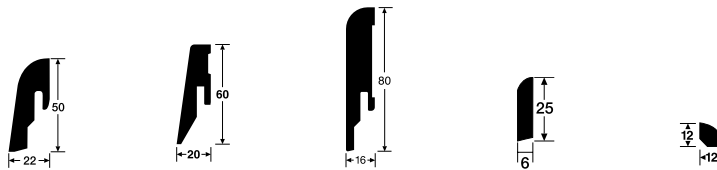

pro všechny kolekce podlah

Při objednávání nahraďte tečky na konci objednacího kódu číslem požadovaného dekoru. (Prodej možný i po kusech) (např. Profil 3PK, Edelstahl - ušlechtilá ocel DF 063= 6938 23 063)

Obvodová lišta profil 2 PK   Obvodová lišta profil 3 PK   Obvodová lišta profil 5 PK   Obvodová lišta profil 6   Obvodová lišta profil 7

			cena / bm bez DPH	cena / bm bez DPH	cena / bm bez DPH	cena / bm bez DPH	cena / bm bez DPH
			6934 23 ..	6938 23 ..	6939 23 ..	6986 23 ..	6987 23 ..
Edelstahl - ušlechtilá ocel DF	063	Dekor		119,-	144,-		
Uni bílá DF	324	Dekor	112,-	115,-	137,-	57,-	59,-
Bílá DF (přetíratelná)	2222	Dekor	112,-	115,-	137,-	57,-	59,-
Nosný materiál			MDF E1	MDF E1	MDF E1	MDF E1	MDF E1
Délka v mm	nové		2,380	2,380	2,380	2,380	2,380
BM v balení			9.52	9.52	9.52	47.60	95.20
Kusů v balení			4	4	4	20	40
Montážní spony viz strana 102			9010 00 001	9010 00 001	9010 00 001		

Odpovídající spojovací prvky naleznete na straně 99.

Pozor! Nově je délka lišt 2,380 mm. K dodávání lišt v nové délce dochází postupně v závislosti na výprodeji skladových zásob původní délky.