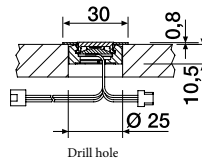

FLAT mini LED - zapuštěné světlo | sada 2 světel	Objednací kód	Cena bez DPH / balení
Edelstahl - ušlechtilá ocel 238	9100 21 238*	2 165,-

Obsah balení

2 světla, 2 × 1.0m LED prodlužovací kabel, 2 × čtveřice barevných filtrů

*Vhodný LED transformátor (Objednací kód 9100 57 000) a další příslušenství k nalezení na straně 126.

Dřevěné podlahy

Alpské prkno

Lindura

Designové podlahy

Nadlira

Laminátové podlahy

Systémové panely

Dekorační panely

Světla, lišty, příslušenství

Příslušenství panelů