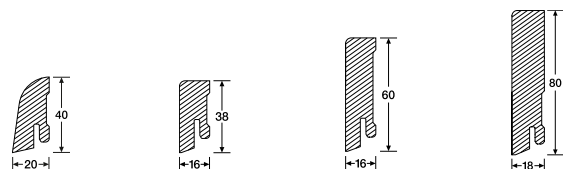

Obvodová lišta profil 21 F MK	Obvodová lišta profil 14 F MK	Obvodová lišta profil 15 F MK	Obvodová lišta profil 22 F MK
		cena / bm bez DPH	cena / bm bez DPH	cena / bm bez DPH	cena / bm bez DPH
		1121 23 ..	1114 23 ..	1115 23 ..	1113 23 ..
Bílá DF (RAL 9016)	2266 Dekor	79,-	74,-	85,-	125,-
Nosný materiál		Smrk	Smrk	Smrk	Smrk
Délka v mm		2,380	2,380	2,380	2,380
BM v balení		9.52	9.52	9.52	9.52
Kusů v balení		4	4	4	4
Montážní spony viz strana 102		9010 08 001	9010 08 001	9010 08 001	9010 08 001

Odpovídající spojovací prvky naleznete na straně 101.