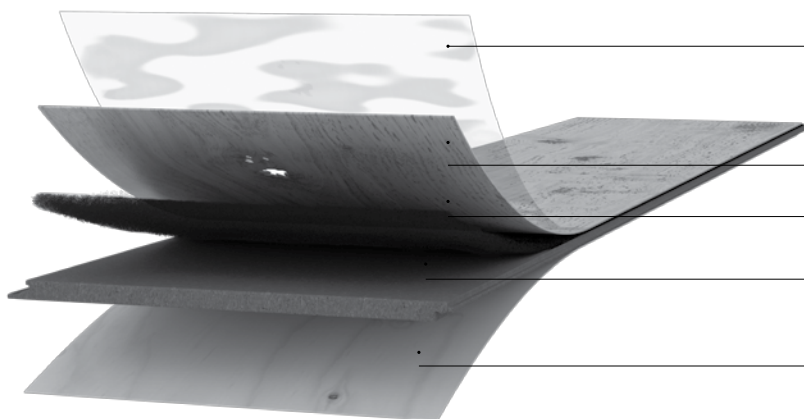

Lindura

Technické informace

Produktové vlastnosti podlahy Lindura

| Vhodné do všech bytových prostor a stejně tak i do komerčních prostor se střední zátěží jako jsou kanceláře, čekárny, butiky apod. Nelze instalovat do vlhkých prostor (koupelny sauny apod.)
| jednoduchá a rychlá pokládka
| spojení skutečných dřevěných krytin a technologie wood powder vede k zcela novému a odolnému povrchu.

| ve srovnání s tradičními dřevěnými podlahami je až 3x odolnější vůči vtisku
| těžko hořlavá (B_{fl}-s1 DIN EN 13 501)
| uzavřené póry snižují znečištění a usnadňují čištění
| vhodné na teplovodní podlahové topné systémy

Lindura

HD 400

| 1-lamela (prkno)

| povrch: přírodní olej nebo matný lak

| V-drážka na podélné straně a mikrofazeta na krátké u přírodního, živého a autentického třídění

| nepravidelná V-drážka na podélné straně a mikrofazeta na krátké straně u rustikálního třídění

| zámek Mastercllic Plus

| záruka dle podmínek:
(viz www.meister-podlahy.cz)

20 let do obytných prostor

5 let do komerčních prostor

| Tloušťka: 11 mm

| Krycí rozměr:

2600 x 320 mm | 2200 x 270 mm

(u přírodně olejovaných povrchů)

2200x 270 mm

(u matně lakovaných povrchů)

Lindura Struktura produktu

povrch *Weartec®Nature*

Weartec "Nature proniká hluboko do dřeva a vytváří ochranný, aktivně prodyšný povrch. Touto formou zušlechtní dosahujeme přirozeného vzhledu s decentní dokonalostí povrchu podtrhující přirozenou strukturu dřeva. Přírodní olej působí jako přirozený regulátor vlhkosti.

povrch *Duratec*

Lakování 7 vrstvami bezformaldehydového, UV-tvrzeného a ekologicky nezávadného akrylového laku. Duratec nabízí jednoduchou a snadnou údržbu pro dlouhou životnost Vaší dřevěné krytiny.

nášlap z pravého dřeva

vrstva Wood powder

nosná deska HDF

protitah skutečné dřevo + Wood powder

Lindura - druhy třídění

natur: Ojedinelé praskliny, pevné suky, zdravý vzhled, to jsou originální prvky celkově klidného obrazu tohoto třídění. "Natur" je z námi nabízených třídění opticky nejjemnější a nejvíce harmonické s vyváženým barevným výrazem. High-tech technologie WoodPowder zde dokonale vyplňuje praskliny a suky.

živý: Zdravé a výrazné suky a dřevěná jádra patří k živému obrazu položené plochy. Dřevo v tomto třídění jsou záměrně vybírána se strukturou a barevností odpovídající jejich přírodnímu charakteru. Díry a praskliny jsou dokonale vyplněny za použití High-tech technologie WoodPowder.

autentický: Hluboké kartáčování vytváří zcela novou haptiku povrchu, která přispívá k autentickému vzhledu dřeva, blízkému rustikálnímu třídění. Hra barev a struktur, ojedinelé praskliny a zdravé suky nejsou v četnosti, ani v průměru, nijak omezeny. Vypadlé suky a praskliny jsou sofistikovaně vyplněny pomocí High-tech technologie WoodPowder.

rustikální: Živelný charakter určují velké suky a rozdílné silné praskliny vyspravené High-tech technologií WoodPowder. Silná, zajímavá hra barev a struktur a záměrně vybrané povrchy s většími suky a vyspravenými prasklinami, patří k rustikálnímu charakteru tohoto třídění. Jejich velikost, ani počet přitom není nijak omezen.