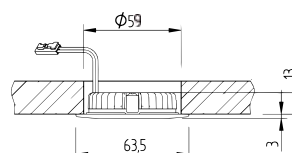

LV-LED-downlight Shot-Quadro | 3.4 watt | sada 4 světel

Edelstahl - ušlechtilá ocel 238
Titan 249

Objednací kód

Cena bez DPH / balení

9106 25 238

2 399,-

9106 25 249

2 399,-

Obsah balení

4 x LV-LED-downlight Shot-Quadro | 3,4 W, 1 transformátor LED-Tronic s průchozím zapojením, 1 LV LED 6-cestný rozvaděč, 3 x prodlužovací kabel LED 2.0 m

Dřevěné podlahy

Alpské prkno

Lindura

Designové podlahy

Nadura

Laminátové podlahy

Systémové panely

Dekorační panely

Světla, lišty, příslušenství

Příslušenství panelů