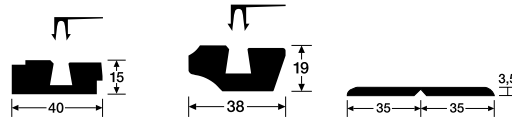

pro systémové a dekorativní panely

Při objednávání nahradte tečky na konci objednacího kódu číslem požadovaného dekoru. (Prodej možný i po kusech)
(např. Profil stropní lišta Dub přírodní 001 = 2601 23 001)

Hranatá stropní lišta

Stropní lišta

Lišta lámací velká

			cena / bm bez DPH	cena / bm bez DPH	cena / bm bez DPH
			2600 23 ..	2601 23 ..	2602 23 ..
Dub přírodní	001	Imitace dřeva	95,-	95,-	79,-
Dub vápněný přírodní	012	Imitace dřeva	95,-	95,-	79,-
Edelstahl - ušlechtilá ocel DF	063	Dekor	129,-	129,-	99,-
Polární bílá	079	Imitace dřeva	95,-	95,-	79,-
Classic bílá	087	Imitace dřeva	95,-	95,-	79,-
Borovice Pacific	096	Imitace dřeva	95,-	95,-	79,-
Borovice krémová	102	Imitace dřeva		95,-	79,-
Padena bílá	153	Dekor	95,-	95,-	79,-
Akácie alabastr	158	Imitace dřeva	95,-	95,-	79,-
Univerzální krémová	159	Dekor	95,-	95,-	79,-
Jasan Delgado	167	Imitace dřeva	95,-	95,-	79,-
Renova bílá	168	Dekor	95,-	95,-	79,-
Buk oliva	174	Imitace dřeva	95,-	95,-	79,-
Javor vzhled dřeva	194	Imitace dřeva	95,-	95,-	79,-
Uni bílá DF	324	Dekor	95,-	95,-	79,-
Javor Trentino	328	Imitace dřeva	95,-	95,-	79,-
Jasan stříbrný	330	Imitace dřeva	95,-	95,-	79,-
Bílá DF (přetíratelná)	2222	Dekor	95,-	95,-	79,-
Javor světlý	4003	Imitace dřeva	95,-	95,-	79,-
Borovice bílá	4005	Imitace dřeva	95,-	95,-	79,-
Akácie světlá	4012	Imitace dřeva	95,-	95,-	79,-
Fineline bílá	4017	Dekor	95,-	95,-	79,-
Fineline kapučíno	4018	Dekor	95,-	95,-	79,-
Proužek stříbrný	4021	Dekor	95,-	95,-	79,-
Fineline bílá	4029	Dekor	95,-	95,-	79,-
White	4038	Dekor	95,-	95,-	79,-

Pozor! Nově je délka lišt 2,380 mm. K dodávání lišt v nové délce dochází postupně v závislosti na výprodeji skladových zásob původní délky.

Nosný materiál		MDF E1	MDF E1	MDF E1
Délka v mm	nové	2,380	2,380	2,380
BM v balení		9.52	9.52	23.8
Kusů v balení		4	4	10
Montážní spony viz strana 132		9010 03 001	9010 03 001