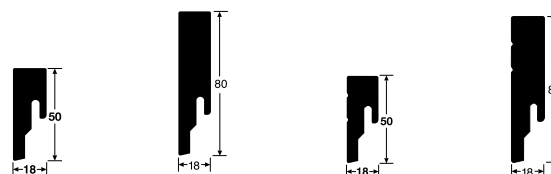

Obvodová lišta profil 8 PK   Obvodová lišta profil 9 PK   Obvodová lišta profil 18 PK   Obvodová lišta profil 19 PK

			cena / bm bez DPH	cena / bm bez DPH	cena / bm bez DPH	cena / bm bez DPH
			6963 23 ..	6965 23 ..	6964 23 ...	6966 23 ...
Antracit DF	059	Dekor		109,-	139,-	
Edelstahl - ušlechtilá ocel DF	063	Dekor		129,-	149,-	
Uni bílá DF	324	Dekor	109,-	139,-	119,-	139,-
Bílá DF (přetíratelná)	2222	Dekor	109,-	139,-		
Nosný materiál			MDF E1	MDF E1	MDF E1	MDF E1
Délka v mm	nové		2,380	2,380	2,380	2,380
BM v balení			9.52	9.52	9.52	9.52
Kusů v balení			4	4	4	4
Montážní spony viz strana 102			9010 00 001	9010 00 001	9010 00 001	9010 00 001

Odpovídající spojovací prvky naleznete na straně 101.

Pozor! Nově je délka lišt 2,380 mm. K dodávání lišt v nové délce dochází postupně v závislosti na výprodeji skladových zásob původní délky.