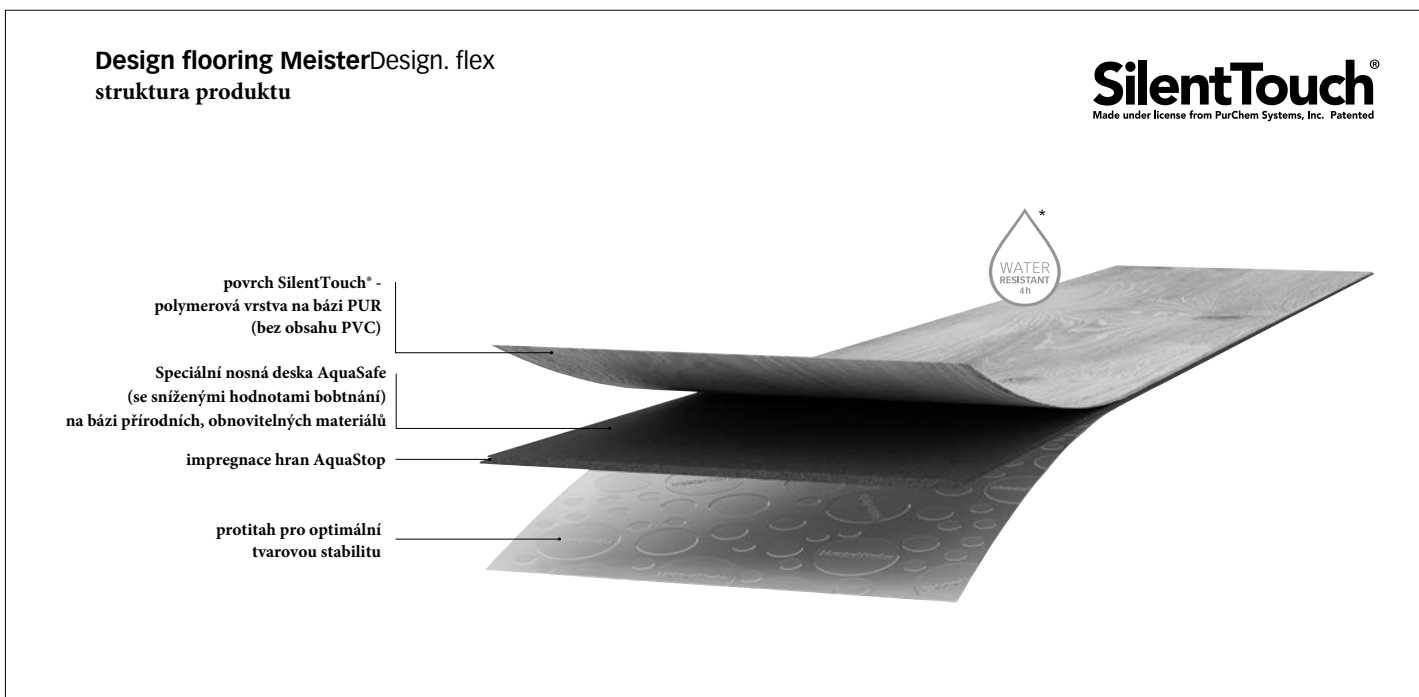

Technické informace

Produktové vlastnosti designové podlahy MeisterDesign. flex

- | štíhlá designová podlaha s nízkou montážní výškou
- | Ideální podlaha pro všechny bytové i komerční prostory s vysokou zátěží (např. veřejné budovy, open-space kanceláře apod.). Nelze instalovat do vlhkých prostor (koupelny sauny apod.). Nutné zohlednit zvláštní podmínky např. v nemocničních, laboratorních prostorech apod.
- | rychlá a jednoduchá pokládka bez lepení
- | přesnost dílců a odolnost zámkového spoje díky vícevrstvé Aquasafe nosné desce

- | povrch SilentTouch® - polymerová vrstva na bázi PUR
- | bez obsahu PVC a změkčovadel, pachově neutrální, příjemně teplá
- | pro rychlé a snadné renovace (tenká podlaha, do které se neprorýsuje starý podklad - např. dlažba)
- | snadno udržovatelná, odolná
- | těžko hořlavá (C_{fl}-s1 DIN EN 13501)
- | vhodná na teplovodní podlahové topné systémy

* Možná instalace do vlhkých prostor např. koupelen. Nelze instalovat do venkovních prostor a prostor s výrazně zvýšenou vlhkostí jako jsou sauny, sprchové kouty apod.

Struktury povrchu

Pórsynchronní struktura: Struktury různé hloubky vyražené do povrchu propůjčují podlahám ještě více autentičnosti. O to více, jedná-li se o pórsynchronní tisk, kdy póry a prohlubně přesně kopírují dekor nacházející se pod nimi.

Woodfinish matný: Hluboko vyražený podélný reliéf podtrhuje průběh vláken imitovaného dřeva a působí dojmem kartáčovaného povrchu. Matný vzhled působí na pohled i dotyk dojmem dřeva olejaného přírodním olejem.

Porézni imitace kamene: K docílení tohoto zcela speciálního vzhledu je do povrchu podlahy vyražena viditelná a hmatatelná struktura kamene. Na pohled vůbec nepoznáte rozdíl od kamenné dlažby.

Struktura přírodního kamene: Příjemný pocit a hedvábný lesk autentické kamenné struktury podtrhuje přirozenost moderních kamenných podlah.

Autentická struktura dřeva: Reliéfní struktura povrchu zdůrazňuje přírodní charakter dřeva. Důraz je kladen na průběh vláken imitovaného dekoru, což vytváří obzvláště realistický dojem.

Struktura přírodního dřeva: Strukturovaný povrch a matný vzhled vytvářejí znatelný a viditelný dojem přirozeně naolejovaného pravého dřeva.