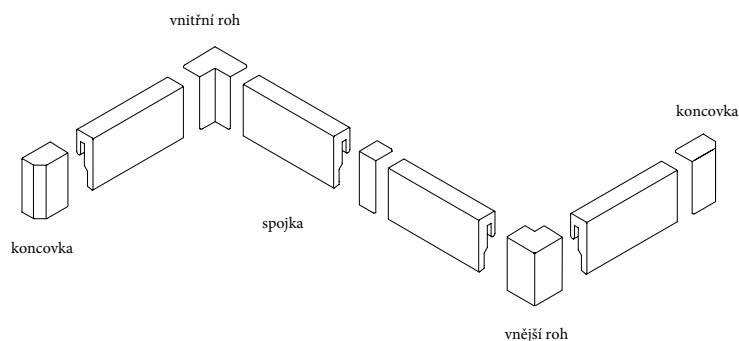

Příslušenství

Vnitřní rohy, vnější rohy, spojky a koncovky

Pro lišty 8 PK | 18 PK (50 mm)

cena bez DPH / balení		224,-	159,-	159,-	159,-
Bílá 2001	Dekor	9062 26 2001	9062 27 2001	9062 28 2001	9062 29 2001

Pro lišty 9 PK | 19 PK (80 mm)

cena bez DPH / balení		224,-	159,-	159,-	159,-
Bílá 2001	Dekor	9062 30 2001	9062 31 2001	9062 32 2001	9062 33 2001

Nosný materiál	ASA	ASA	ASA	ASA
Obsah balení	4 kusy	2 kusy	2 kusy	1 levá a 1 pravá koncovka

Pro lišty 15 MK | 15 F MK | 20 PK | 20 PK Aqua

cena bez DPH / balení		224,-	159,-	159,-	159,-
Vzhled nerezová ocel 2038	Dekor	9062 38 2038	9062 39 2038	9062 40 2038	9062 41 2038
Bílá 2001	Dekor	9062 38 2001	9062 39 2001	9062 40 2001	9062 41 2001

Nosný materiál	ASA	ASA	ASA	ASA
Obsah balení	4 kusy	2 kusy	2 kusy	1 levá a 1 pravá koncovka

Použití spojovacích prvků

Dřevěné podlahy

Alpské prkno

Lindura

Designové podlahy

Nadura

Laminátové podlahy

Systémové panely

Dekorační panely

Světlá lišty, příslušenství

Příslušenství panelů