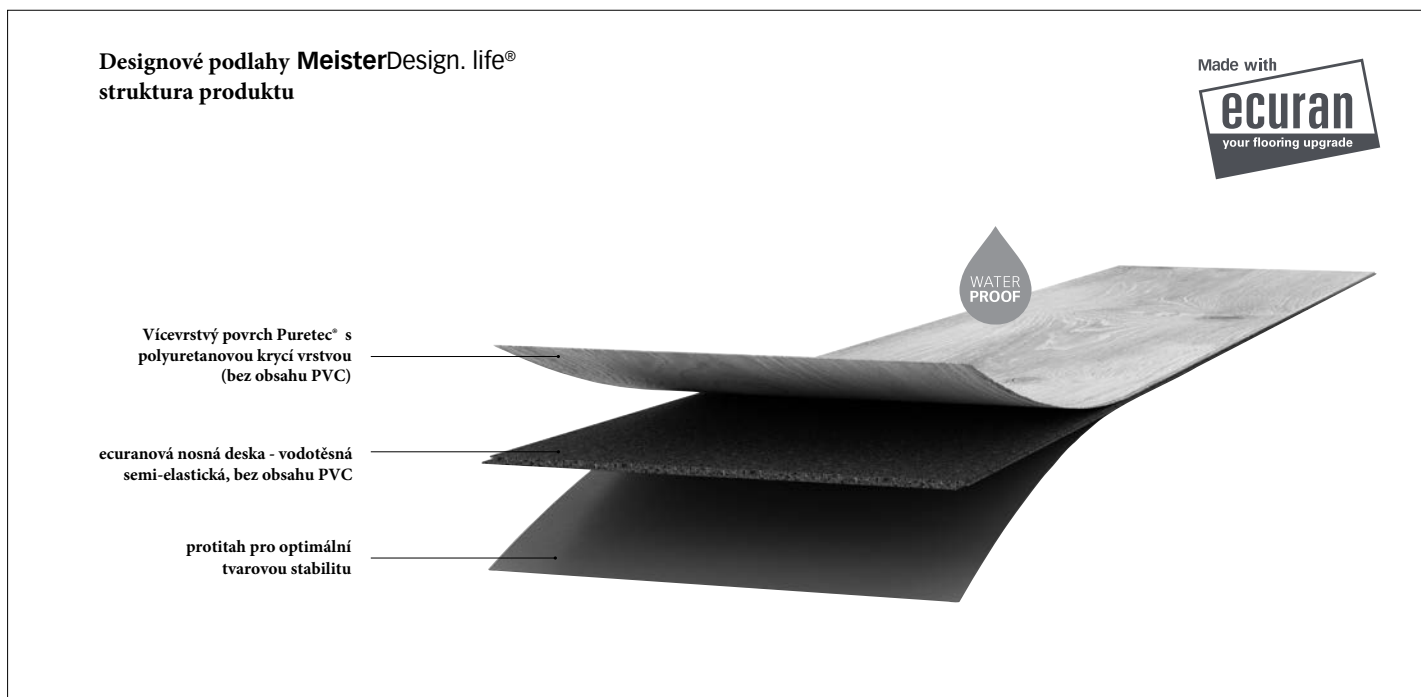

Technické informace

Produktové vlastnosti designové podlahy MeisterDesign. life®

| podlaha s širokou možností použití

| Ideální podlaha pro všechny bytové i komerční prostory s vysokou zátěží (např. veřejné budovy, open-space kanceláře apod.). Nelze instalovat do vlhkých prostor (koupelny sauny apod.). Nutné zohlednit zvláštní podmínky např. v nemocničních, laboratorních prostorech apod.

| rychlá a jednoduchá pokládka bez lepení - s pomocí lámacího nože

| semi-elastická struktura, tichá podlaha, šetrná vůči kloubům

| vícevrstvý povrch Puretec® s polyuretanovou krycí vrstvou

| bez obsahu PVC a změkčovadel, pachově neutrální, tepelně odolná

| vodotěsná, snadno udržovatelná, odolná

| těžko hořlavá (C_{fl}-s1 DIN EN 13501)

| vhodná na teplovodní podlahové topné systémy

Ecuran

Ecuran je vysoce výkonné pojivo pro náročná podlahová řešení. Je vyroben na bázi tzv. bio-polyuretanů, které se z převážné části skládají z rostlinných olejů (řepkový nebo ricinový) a přírodních minerálních komponentů jako je křída. Ecuran je zdravotně naprosto nezávadný díky absenci změkčovadel, ředidel a chlórů.

Struktury povrchu

Woodfinish matný: Hluboko vyražený podélný reliéf podtrhuje průběh vláken imitovaného dřeva a působí dojmem kartáčovaného povrchu. Matný vzhled působí na pohled i dotyk dojmem dřeva olejovaného přírodním olejem.

Minerální struktura: téměř neznatelná struktura povrchu vyjadřuje charakter jemných kamenných podlah.

Autentická struktura dřeva: Reliéfní struktura povrchu zdůrazňuje přírodní charakter dřeva. Důraz je kladen na průběh vláken imitovaného dekoru, což vytváří obzvláště realistický dojem.

Struktura dřeva: Decentní struktura z jemných pórů dodává podlahám živý a elegantní vzhled.

Struktura přírodního dřeva: Strukturovaný povrch a matný vzhled vytvářejí znatelný a viditelný dojem přirozeně naolejovaného pravého dřeva.