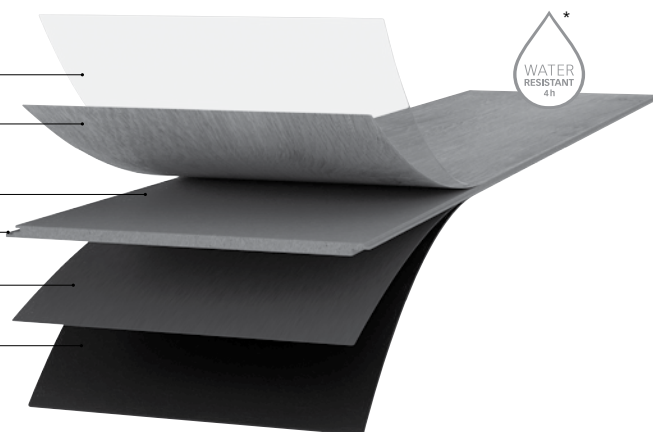

MeisterDesign. laminate
struktura produktu
Melango LD 300|20 | LL 200 | LL 150
LL 150 S | LB 150 | LD 150 | LC 150

- *povrch Diamond Pro®*
- antistatický dekorační papír
- nosná deska HDF
- impregnace hran Aqua-Stop
- protitah
- integrovaná protihluková podložka 2 mm PUR
  (u varianty LL 150 S)

* Možná instalace do vlhkých prostor např. koupelen. Nelze instalovat do venkovních prostor a prostor s výrazně zvýšenou vlhkostí jako jsou sauny, sprchové kouty apod.

MeisterDesign. laminate
struktura produktu
LD 55 | LD 55 S | LC 55 | LC 55 S

- melamin
- dekorační papír
- nosná deska HDF
- protitah
- integrovaná protihluková podložka 1.5 mm PUR
  (u variant LD 55 S | LC 55 S)