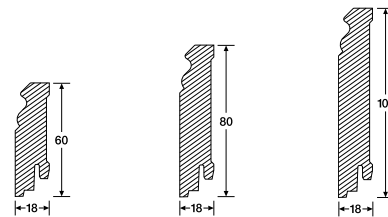

Obvodové lišty se smrkovým jádrem

pro všechny kolekce podlah

Při objednávání nahradte tečky na konci objednacího kódu číslem požadovaného dekoru. (Prodej možný i po kusech)
(např. Profil 10 F MK, Bílá DF (RAL 9016) 2266 = 1110 23 2266)

		Obvodová lišta profil 10 F MK	Obvodová lišta profil 11 F MK	Obvodová lišta profil 12 F MK
		cena / bm bez DPH	cena / bm bez DPH	cena / bm bez DPH
		1110 23 ..	1111 23 ..	1112 23 ..
Bílá DF (RAL 9016)	2266 Dekor	109,-	125,-	139,-
Nosný materiál		Smrk	Smrk	Smrk
Délka v mm		2,380	2,380	2,380
BM v balení		9.52	9.52	9.52
Kusů v balení		4	4	4
Montážní spony viz strana 102		9010 08 001	9010 08 001	9010 08 001

Odpovídající spojovací prvky naleznete na straně 100.

Při objednávání nahradte tečky na konci objednacího kódu číslem požadovaného dekoru. (Prodej možný i po kusech)
(např. Profil 14 F MK, Bílá DF (RAL 9016) 2266 = 1114 23 2266)