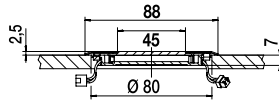

LV FLAT-Quadro LED - zapuštěné světlo

Objednací kód

Cena bez DPH / balení

Edelstahl - ušlechtilá ocel 238

9100 20 238*

1 679,-

Obsah balení

1 x světlo vč. jednotky LED, 1 x 1.0m LED prodlužovací kabel, 4 x barevný filtr

*Vhodný LED transformátor (Objednací kód 9100 57 000) a další příslušenství k nalezení na straně 126.