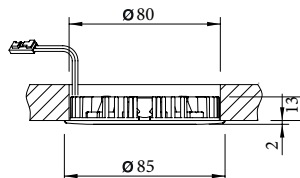

LV LED-downlight Big Shot | 7.5 watt | sada 2 světel

Objednací kód

Cena bez DPH / balení

Edelstahl - ušlechtilá ocel 238

9106 27 238

2 459,-

Titan 249

9106 27 249

2 459,-

Obsah balení

2 x LV LED downlight Big Shot 7,5 W, 1 Tronic transformátor s průchozím zapojením,
1 LV LED 6-cestný rozvaděč, 1 x prodlužovací kabel LED 2.0 m