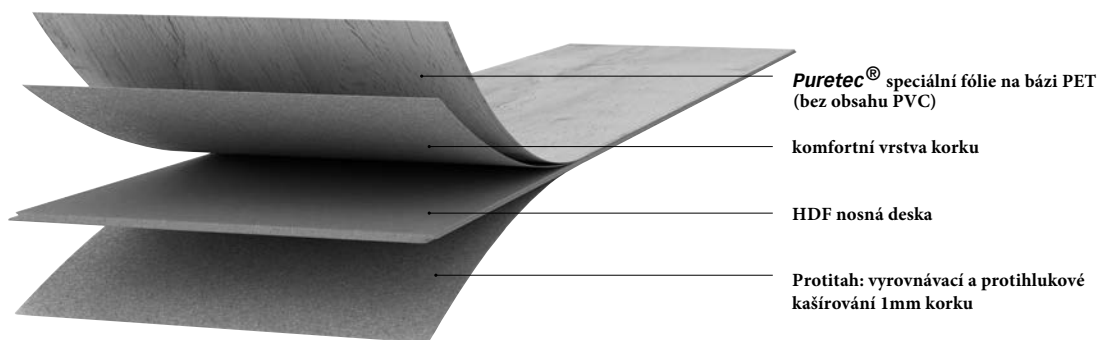

Technické informace

Produktové vlastnosti designové podlahy Tecara

| Ideální podlaha pro všechny bytové i komerční prostory s vysokou zátěží (např. veřejné budovy, open-space kanceláře apod.). Nelze instalovat do vlhkých prostor (koupelny sauny apod.). Nutné zohlednit zvláštní podmínky např. v nemocničních, laboratorních prostorech apod.

| rychlá a jednoduchá pokládka bez lepení

| přesnost dílců a odolnost zámkového spoje díky HDF nosné desce

| zdravotně nezávadný povrch *Puretec*® - 100% bez obsahu PVC a změkčovadel, pachově neutrální

| elastická, příjemně teplá, šetrná vůči kloubům

| snadno udržovatelná, odolná, protiskluzová a antistatická

| vhodná na teplovodní podlahové topné systémy

Designové podlahy Tecara struktura produktu

Struktura povrchu:

Woodlike: Struktura podobná dřevu, nepravidelně vyražený povrch zdůrazňuje přírodní charakter dřeva.