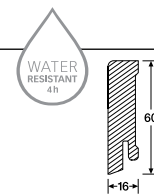

Obvodové lišty | povrch dýha

Obvodové lišty se smrkovým jádrem

pro dřevěné podlahy

Při objednávání nahradte tečky na konci objednacího kódu číslem požadovaného dekoru. (Prodej možný i po kusech)
(např. Profil 15 F MK, Dub přírodní 001 = 1115 23 001)

Obvodová lišta
profil 23 F MK

		cena / bm bez DPH	cena / bm bez DPH	cena / bm bez DPH	cena / bm bez DPH
		1121 23 ..	1114 23 ..	1115 23 ..	1116 23 ..
Dub přírodní	001	115,-	105,-	119,-	
Ořech americký	015			119,-	
Buk	019			119,-	
Javor kanadský	027			119,-	
Dub černohnědý	1009			135,-	
Dub bílý přírodní	1087			135,-	
Dub surový	1177			135,-	
Dub zlatohnědý	1180			135,-	
Dub běžovošedý	1215			135,-	
Dub přírodní	nové 1250				175,-
Dub krémově bílý	nové 1251				199,-
Dub bílý	nové 1252				199,-
Dub hnědý	nové 1253				199,-
Dub caffè latte	nové 1255				199,-
Dub surový	nové 1256				199,-
Dub hnědý střední	nové 1257				199,-
Dub antický hnědý	nové 1258				199,-
Dub kapučíno vápněný	nové 1259				199,-
Dub antický vápněný	nové 1260				199,-
Dub karamel	nové 1261				199,-

Nosný materiál	Smrk	Smrk	Smrk	Smrk
Délka v mm	2,380	2,380	2,380	2,380
BM v balení	9.52	9.52	9.52	9.52
Kusů v balení	4	4	4	4
Montážní spony viz strana 102	9010 08 001	9010 08 001	9010 08 001	9010 08 001

Dřevěné podlahy

Alpské prkno

Lindura

Designové podlahy

Nadura

Laminátové podlahy

Systémové panely

Dekoratívni panely

Světlá lišty, příslušenství

Příslušenství panelů