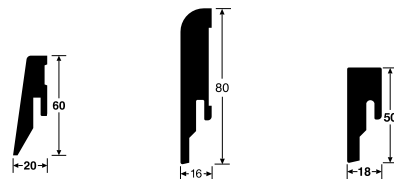

Obvodové lišty | dekorační fólie

pro laminátové podlahy

Při objednávání nahradte tečky na konci objednacího kódu číslem požadovaného dekoru. (Prodej možný i po kusech)
(např. Profil 3 PK, Dub Dakar 6385 = 6938 23 6385)

			Obvodová lišta profil 3 PK	Obvodová lišta profil 5 PK	Obvodová lišta profil 8 PK
			cena / bm bez DPH	cena / bm bez DPH	cena / bm bez DPH
			6938 23 ..	6939 23 ..	6963 23 ..
Dub Toffee	6275	Imitace dřeva	69,-	139,-	
Dub šedobílý	6277	Imitace dřeva	69,-	139,-	
Dub vintage mohérově šedý	6288	Imitace dřeva	69,-	139,-	
Dub rozpraskaný kapučíno	6318	Imitace dřeva	69,-		
Dub Chiemsee světlý	6376	Imitace dřeva	69,-	139,-	
Dub Chiemsee hnědý	6377	Imitace dřeva	69,-		
Dub Atacama	6380	Imitace dřeva	69,-	139,-	
Dub polární	6381	Imitace dřeva	69,-	139,-	
Dub Dakar	6385	Imitace dřeva	69,-	139,-	
Buk královský	6388	Imitace dřeva	69,-	139,-	
Ořech Amore	6389	Imitace dřeva	69,-	139,-	
White life	6390	Imitace dřeva	69,-	139,-	
Dub Chianti	6392	Imitace dřeva	69,-	139,-	
Dub Marrakech	6396	Imitace dřeva	69,-	139,-	
Dub Bodega	6403	Imitace dřeva	69,-	139,-	
Mississippi wood	6404	Imitace dřeva	69,-	139,-	
Dub Arcadia	6412	Imitace dřeva	69,-	139,-	
Dub Nova	6413	Imitace dřeva	69,-	139,-	
Dub Casablanca	6414	Imitace dřeva	69,-	139,-	
Dub muškát	6416	Imitace dřeva	69,-	139,-	
Seaside	6417	Imitace dřeva	69,-	139,-	
Dub Barista	6420	Imitace dřeva	69,-	139,-	
Dub Caledonia	6421	Imitace dřeva	69,-	139,-	
Dub Bargello	6423	Imitace dřeva	69,-	139,-	

Pozor! Nové je délka lišt 2,380 mm. K dodávání lišt v nové délce dochází postupně v závislosti na výprodeji skladových zásob původní délky.

Nosný materiál		MDF E1	MDF E1	MDF E1
Délka v mm	nové	2,380	2,380	2,380
BM v balení		9.52	9.52	9.52
Kusů v balení		4	4	4
Montážní spony viz strana 102		9010 00 001	9010 00 001	9010 00 001