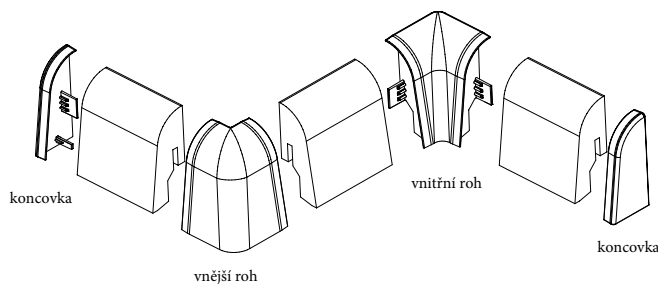

Příslušenství

Vnitřní rohy, vnější rohy a koncovky

Pro lišty 3 PK

		vnitřní roh	vnější roh	koncovka
cena bez DPH / balení		207,-	146,-	146,-
Javor 2009	Imitace dřeva	9062 04 2009	9062 05 2009	9062 06 2009
Buk 2011	Imitace dřeva	9062 04 2011	9062 05 2011	9062 06 2011
Dub světlý 2034	Imitace dřeva	9062 04 2034	9062 05 2034	9062 06 2034
Dub přírodní 2013	Imitace dřeva	9062 04 2013	9062 05 2013	9062 06 2013
Dub bílý 2014	Imitace dřeva	9062 04 2014	9062 05 2014	9062 06 2014
Ořech světlý 2017	Imitace dřeva	9062 04 2017	9062 05 2017	9062 06 2017
Bílá 2001	Dekor	9062 04 2001	9062 05 2001	9062 06 2001
Vzhled nerezová ocel 2002	Dekor	9062 04 2002	9062 05 2002	9062 06 2002

Nosný materiál	ABS	ABS	ABS
Obsah balení	4 kusy	2 kusy	1 levá a 1 pravá koncovka

Použití spojovacích prvků