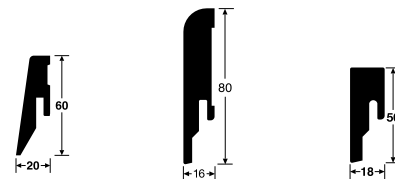

pro laminátové podlahy

Při objednávání nahraďte tečky na konci objednacího kódu číslem požadovaného dekoru. (Prodej možný i po kusech)
(např. Profil 3 PK, Javor 202 = 6938 23 202)

			Obvodová lišta profil 3 PK	Obvodová lišta profil 5 PK	Obvodová lišta profil 8 PK
			cena / bm bez DPH	cena / bm bez DPH	cena / bm bez DPH
			6938 23 ..	6939 23 ..	6963 23 ..
Javor	202	Imitace dřeva	69,-		
Ořech	211	Imitace dřeva	69,-		
Dub světlý	286	Imitace dřeva	69,-	139,-	
Dub přírodní	287	Imitace dřeva	69,-	139,-	
Dub	462	Imitace dřeva	69,-	139,-	
Javor	6017	Imitace dřeva	69,-		
Dub vápněný	6027	Imitace dřeva	69,-	139,-	
Dub hnědý	6036	Imitace dřeva	69,-	139,-	
Dub	6064	Imitace dřeva	69,-	139,-	
Dub přírodní	6067	Imitace dřeva	69,-	139,-	
Dub střední	6131	Imitace dřeva	69,-	139,-	
Dub šedý	6132	Imitace dřeva	69,-	139,-	
Břidlice šedá	6136	Imitace			134,-
Břidlice antracit	6137	Imitace			134,-
Dub louhovaný bílý	6181	Imitace dřeva	69,-	139,-	
Dub lodní	6188	Imitace dřeva	69,-	139,-	
Buk	6201	Imitace dřeva	69,-	139,-	
Dub koňak rustikální	6256	Imitace dřeva	69,-	139,-	
Dub rozpraskaný světlý	6258	Imitace dřeva	69,-	139,-	
Dub lodní světlý	6259	Imitace dřeva	69,-	139,-	
Dub kapučíno	6263	Imitace dřeva	69,-	139,-	
Dub marcipán	6268	Imitace dřeva	69,-	139,-	
Dub markant surový	6273	Imitace dřeva	69,-	139,-	

Pozor! Nově je délka lišt 2,380 mm. K dodávání lišt v nové délce dochází postupně v závislosti na výprodeji skladových zásob původní délky.

Nosný materiál		MDF E1	MDF E1	MDF E1
Délka v mm	nové	2,380	2,380	2,380
BM v balení		9.52	9.52	9.52
Kusů v balení		4	4	4
Montážní spony viz strana 102		9010 00 001	9010 00 001	9010 00 001