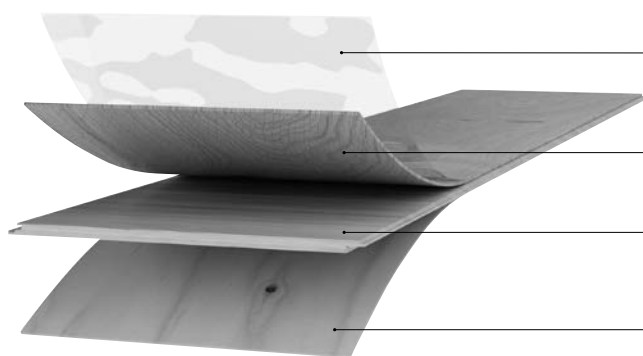

Technické informace

Produktové vlastnosti dřevěných podlah HAIN

| Vhodné do všech suchých bytových prostor jako jsou obývací pokoje nebo ložnice a do komerčních prostor s nízkou nebo střední zátěží (např. hotelové pokoje). Nelze instalovat do vlhkých prostor (koupelny sauny apod.).

| jednoduchá a rychlá instalace
| vhodné na teplotní podlahové topné systémy

Dřevěné podlahy

Alpské prkno

| 1-lamela (prkno)	| zámek: Maxiclic	| Tloušťka: 14 mm
| povrch přírodní olej	| záruka dle podmínek 30 let do obytných prostor (viz www.meister-podlahy.cz)	| Krycí rozměr: 2200 x 195 mm
| V-drážka na podélné straně a a mikrofazeta na krátké	| 3.6 mm nášlap z ušlechtilého dřeva	

Alpské prkno struktura produktu - třívrstvá podlaha

Povrch -přírodní olej

Přírodní oleje pronikají hluboko do dřeva a vytvářejí ochranný, prodyšný povrch. Tato forma povrchové úpravy zdůrazňuje přirozenou strukturu dřeva, zvyšuje odolnost vůči vlhkosti a napomáhá zajišťovat zdravé klima v místnosti.

Vrstva ušlechtilého dřeva

Vyrobená z 3.6 mm dřeva dle konkrétního dekoru.

Nosná deska

Vysoce kvalitní smrková nosná deska se stojatými letokruhy

Protitah

Protitah je vyroben z dýhy severského smrku

Druhy třídění dřevěných podlah

harmonický: přirozená směs - pro "harmonické" třídění vybíráme ušlechtilá dřeva s klidným vzhledem a vyrovnanou přirozenou hrou barev s jen malým množstvím suků a černých jader. Ojedinele se mohou vyskytovat ručně tmelené suký.

vital: Ušlechtilá dřeva s výraznou hrou barev a struktury jsou základem tohoto třídění. Větší suký a ojedinelé praskliny posilují celkově živý dojem. Otvory po sucích a praskliny jsou řemeslně vyspraveny tmelem. Mohou se vyskytnout malé praskliny a suký.