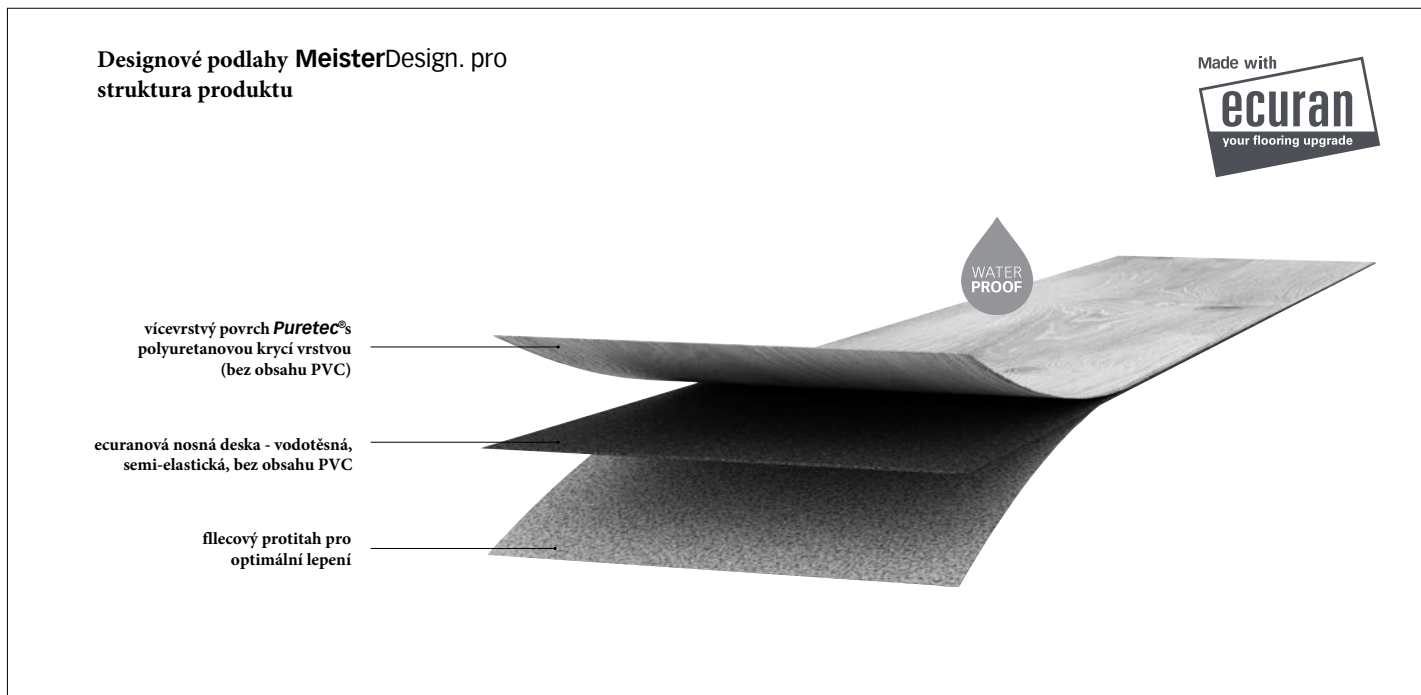

Technické informace

produktové vlastnosti designové podlahy MeisterDesign. pro

| extra tenká krytina k celoplošnému lepení
| Ideální podlaha pro všechny bytové i komerční prostory s vysokou zátěží (např. veřejné budovy, open-space kanceláře apod.). Nutné zohlednit zvláštní podmínky např. v nemocničních, laboratorních prostorech apod. Lze instalovat do vlhkých prostor (např. koupelny).

| vícevrstvý povrch Puretec® s polyuretanovou krycí vrstvou
| bez obsahu PVC a změkčovadel, pachově neutrální, tepelně odolná
| vodotěsná, snadno udržovatelná, odolná
| těžko hořlavá (C_{fl}-s1 DIN EN 13501)
| vhodná na teplovodní podlahové topné systémy

Ecuran

Ecuran je vysoce výkonné pojivo pro náročná podlahová řešení. Je vyroben na bázi tzv. bio-polyuretanů, které se z převážné části skládají z rostlinných olejů (řepkový nebo ricinový) a přírodních minerálních komponentů jako je křída. Ecuran je zdravotně naprosto nezávadný díky absenci změkčovadel, ředidel a chlóru.

Struktury povrchu

Woodfinish matný: Hluboko vyražený podélný reliéf podtrhuje průběh vláken imitovaného dřeva a působí dojmem kartáčovaného povrchu. Matný vzhled působí na pohled i dotyk dojmem dřeva olejovaného přírodním olejem.

Autentická struktura dřeva: Reliéfní struktura povrchu zdůrazňuje přírodní charakter dřeva. Důraz je kladen na průběh vláken imitovaného dekoru, což vytváří obzvláště realistický dojem.

Struktura dřeva: Decentní struktura z jemných pórů dodává podlahám živý a elegantní vzhled.

Struktura přírodního dřeva: Strukturovaný povrch a matný vzhled vytvářejí znatelný a viditelný dojem přirozeně naolejovaného pravého dřeva.