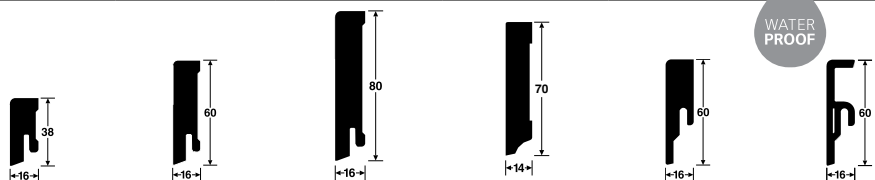

Obvodová lišta profil 14 MK	Obvodová lišta profil 15 MK	Obvodová lišta profil 16 MK	Obvodová lišta profil 17 MK	Obvodová lišta profil 20 PK	Obvodová lišta profil 20 PK Aqua
			cena / bm bez DPH	cena / bm bez DPH	cena / bm bez DPH	cena / bm bez DPH	cena / bm bez DPH	cena / bm bez DPH
			6980 23 ..	6981 23 ..	6982 23 ..	6929 23 ..	6948 23 ..	6949 23 ..
Antracit DF	059	Dekor	74,-	85,-	94,-		105,-	
Edelstahl - ušlechtilá ocel DF	063	Dekor	84,-	95,-	109,-		109,-	169,-
Uni bílá DF	324	Dekor	74,-	85,-	94,-	79,-	105,-	159,-
Bílá DF (přetíratelná)	2222	Dekor	74,-	85,-	94,-	79,-	105,-	
Nosný materiál			MDF E1	MDF E1	MDF E1	MDF E1	MDF E1	ABS
Délka v mm	nové		2,380	2,380	2,380	2,380	2,380	2,380
BM v balení			9.52	9.52	9.52	9.52	9.52	9.52
Kusů v balení			4	4	4	4	4	4
Montážní spony viz strana 102			9010 08 001	9010 08 001	9010 08 001		9010 00 001	9010 00 001

Odpovídající spojovací prvky naleznete na straně 101.

Pozor! Nově je délka lišt 2,380 mm. K dodávání lišt v nové délce dochází postupně v závislosti na výprodeji skladových zásob původní délky.