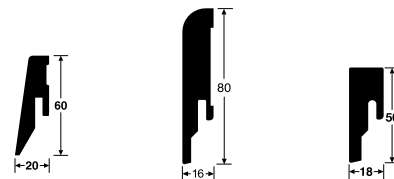

pro laminátové podlahy

Při objednávání nahradte tečky na konci objednacího kódu číslem požadovaného dekoru. (Prodej možný i po kusech)
(např. Profil 3 PK, Dub Savona 6852 = 6938 23 6852)

				Obvodová lišta profil 3 PK	Obvodová lišta profil 5 PK	Obvodová lišta profil 8 PK
				cena / bm bez DPH	cena / bm bez DPH	cena / bm bez DPH
				6938 23 ..	6939 23 ..	6963 23 ..
Dub Glacier	nové	6838	Imitace dřeva	69,-	139,-	
Dub Nordland	nové	6839	Imitace dřeva	69,-	139,-	
Dub zámecký světlý	nové	6841	Imitace dřeva	69,-	139,-	
Dub zámecký tmavý	nové	6842	Imitace dřeva	69,-	139,-	
Dub polní světlý	nové	6843	Imitace dřeva	69,-	139,-	
Dub polní přírodní	nové	6844	Imitace dřeva	69,-	139,-	
Ořech vintage	nové	6845	Imitace dřeva	69,-	139,-	
Dub fjord světlý	nové	6846	Imitace dřeva	69,-	139,-	
Dub fjord šedý	nové	6847	Imitace dřeva	69,-	139,-	
Multiwood	nové	6849	Imitace dřeva	69,-	139,-	
Dub Savona	nové	6852	Imitace dřeva	69,-	139,-	
Dub polní béžovošedý	nové	6854	Imitace dřeva	69,-	139,-	
Dub Anchor	nové	6855	Imitace dřeva	69,-	139,-	
Finca wood	nové	6856	Imitace dřeva	69,-	139,-	
Copper iron	nové	6857	Dekor			134,-
Layer stone	nové	6860	Dekor			134,-
Dub Midsummer	nové	6864	Imitace dřeva	69,-	139,-	
Dub přírodní rustikální	nové	6865	Imitace dřeva	69,-	139,-	
Dub antický šedý	nové	6866	Imitace dřeva	69,-	139,-	
Jasan bílý arktický	nové	6867	Imitace dřeva	69,-	139,-	
Dub rozpraskaný surový	nové	6878	Imitace dřeva	69,-	139,-	
Dub béžovošedý	nové	6934	Imitace dřeva	69,-	139,-	
Dub sukátý šedobílý	nové	6947	Imitace dřeva	69,-	139,-	
Dub karamel	nové	6953	Imitace dřeva	69,-	139,-	
Dub béžovošedý	nové	6959	Imitace dřeva	69,-	139,-	
Dub šedý	nové	6977	Imitace dřeva	69,-	139,-	
Dub anglický přírodní	nové	6983	Imitace dřeva	69,-	139,-	
Dub jílově šedý staré dřevo	nové	6986	Imitace dřeva	69,-	139,-	
Dub arktický bílý	nové	6995	Imitace dřeva	69,-	139,-	
Dub pouštní	nové	6998	Imitace dřeva	69,-	139,-	
Beton	nové	7321	Imitace			134,-

Pozor! Nově je délka lišt 2,380 mm. K dodávání lišt v nové délce dochází postupně v závislosti na výprodeji skladových zásob původní délky.

Nosný materiál		MDF E1	MDF E1	MDF E1
Délka v mm	nové	2,380	2,380	2,380
BM v balení		9.52	9.52	9.52
Kusů v balení		4	4	4
Montážní spony viz strana 102		9010 00 001	9010 00 001	9010 00 001