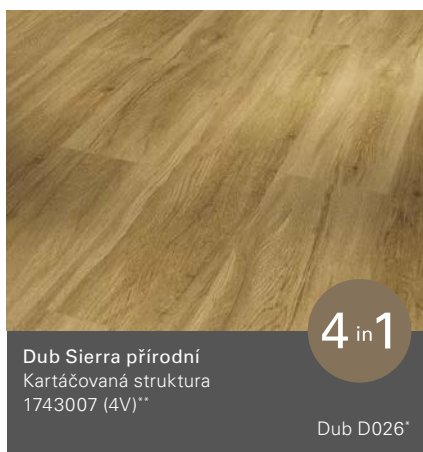

Basic 5.3

Selský vzor (D 1209 x Š 225 x V 5,3 mm)

*Doporučené lišty

**Design drážky: 4V = 4 stranná V drážka