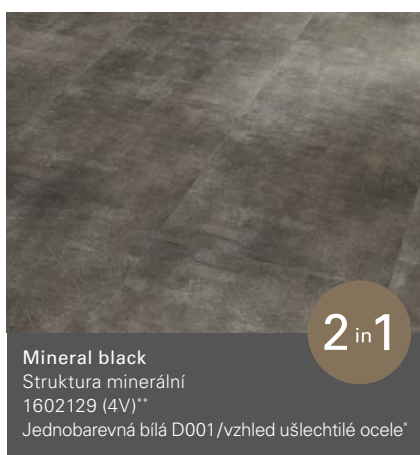

Trendtime 5.30

Velké dlaždice (D 903 x Š 395 x V 9,6 mm)

*Doporučené lišty

**Design drážky: 4V = 4 stranná V drážka