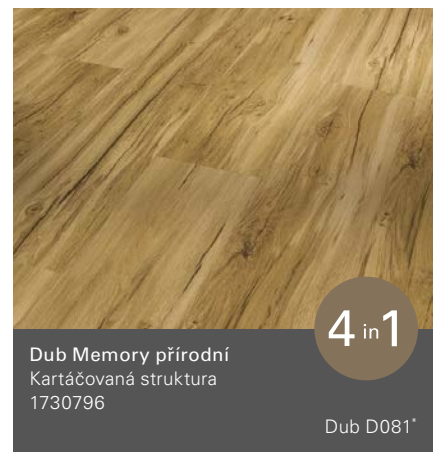

Basic 2.0

Selský vzor (D 1219 x Š 229 x V 2,0 mm)