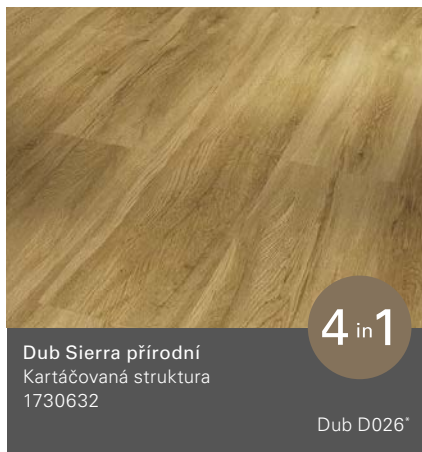

Basic 30

Selský vzor /Individuální vzory palubek (D 1207 x Š 216 x V 9,4 mm)