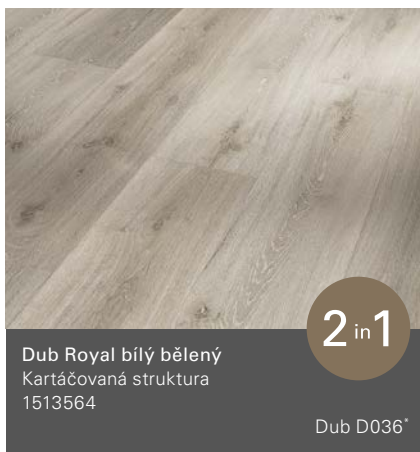

Classic 2050

Selský vzor (D 1209 x Š 219 x V 5 mm)