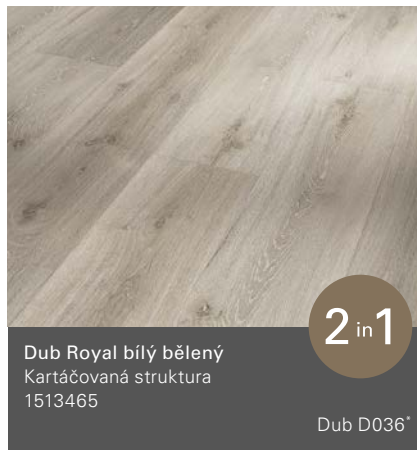

Classic 2030

Selský vzor (D 1207 x Š 216 x V 9,6 mm)