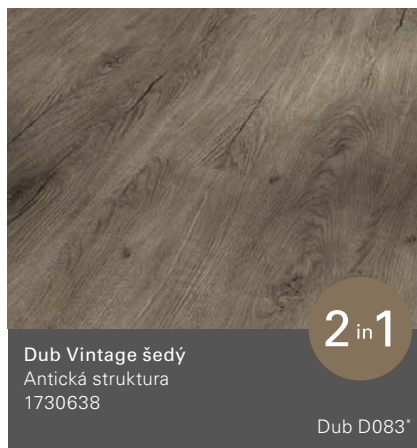

Classic 2030

Selský vzor (D 1207 x Š 216 x V 9,6 mm)