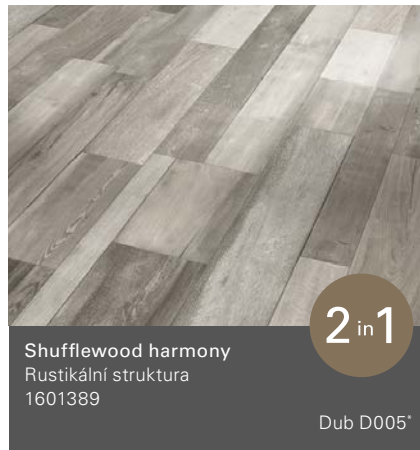

Classic 2050

Individuální vzory palubek (D 1209 x Š 219 x V 5 mm)

*Doporučené lišty