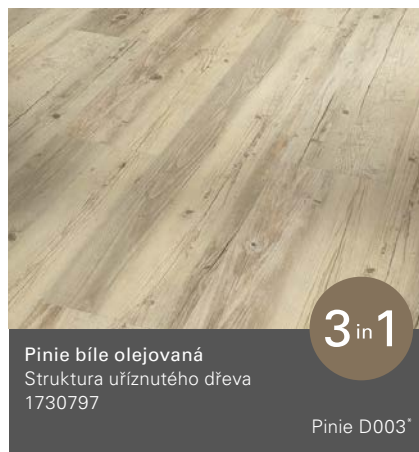

Basic 2.0

Selský vzor /Individuální vzory palubek (D 1219 x Š 229 x V 2,0 mm)

*Doporučené dekory lišt

**Se strukturou synchronních pórů: synchronní póry jsou viditelné, lze se jich dotýkat, což vytváří přirozený a autentický pocit