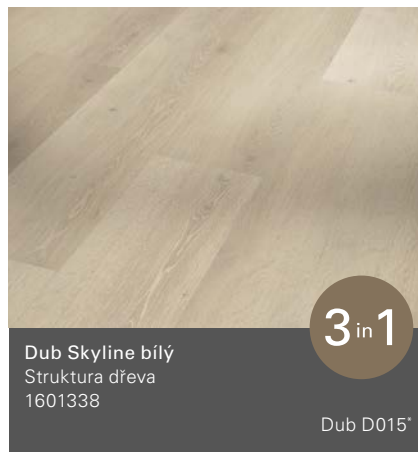

Basic 30

Selský vzor /Individuální vzory palubek (D 1207 x Š 216 x V 9,4 mm)