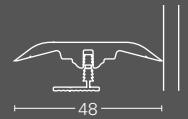

Přechodový profil
Eloxovaný hliník stříbrný/ušlechtilá ocel