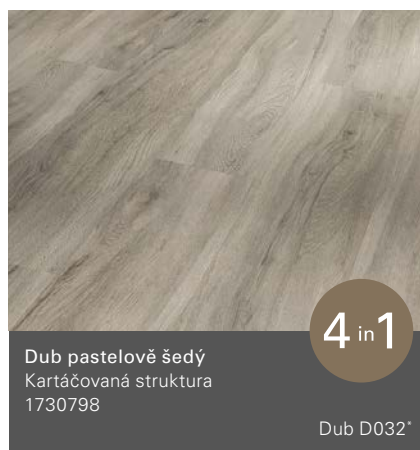

Basic 2.0

Selský vzor (D 1219 x Š 229 x V 2,0 mm)