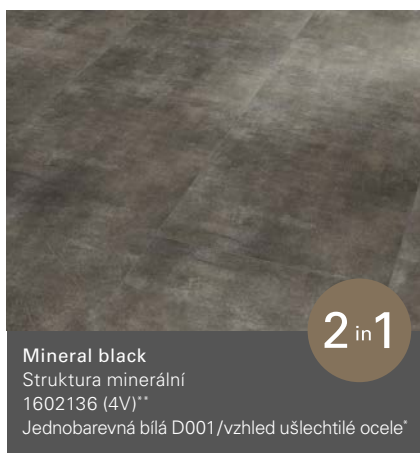

Trendtime 5.50

Velká dlaždice (D 904 x Š 396 x V 5 mm)

*Doporučené lišty

**Design drážky: 4V = 4 stranná V drážka