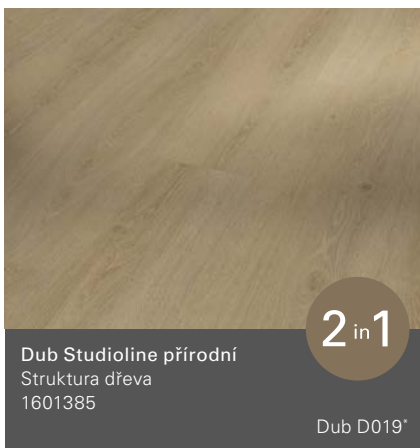

Classic 2030

Selský vzor (D 1207 x Š 216 x V 9,6 mm)