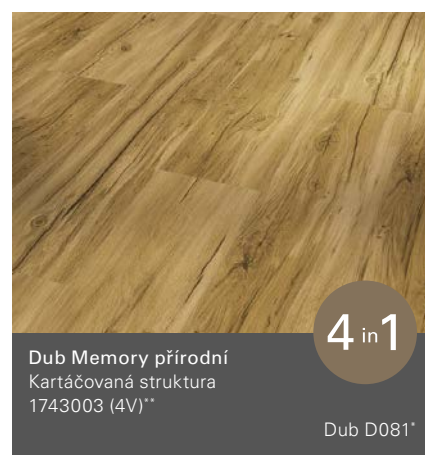

Basic 5.3

Selský vzor (D 1209 x Š 225 x V 5,3 mm)

*Doporučené lišty

**Design drážky: 4V = 4 stranná V drážka