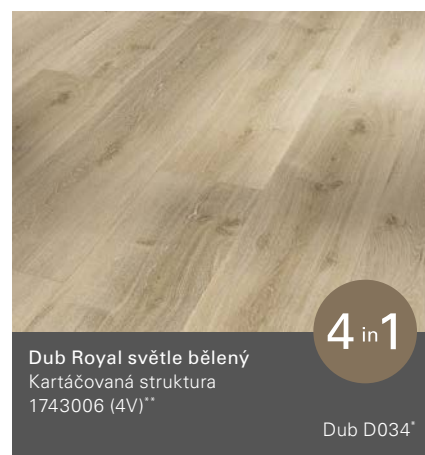

Basic 5.3

Selský vzor (D 1209 x Š 225 x V 5,3 mm)

*Doporučené lišty

**Design drážky: 4V = 4 stranná V drážka