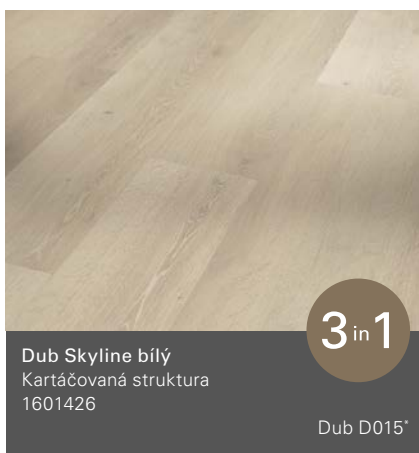

Basic 4.3

Selský vzor/Individuální vzory palubek (D 1209 x Š 219 x V 4,3 mm)

*Doporučené dekory lišt

**Se strukturou synchronních pórů: synchronní póry jsou viditelné, lze se jich dotýkat, což vytváří přirozený a autentický pocit