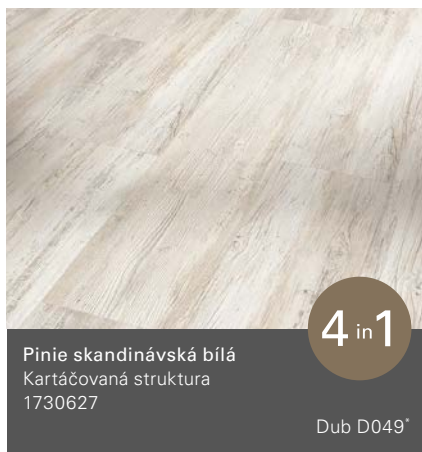

Basic 30

Selský vzor /Individuální vzory palubek (D 1207 x Š 216 x V 9,4 mm)