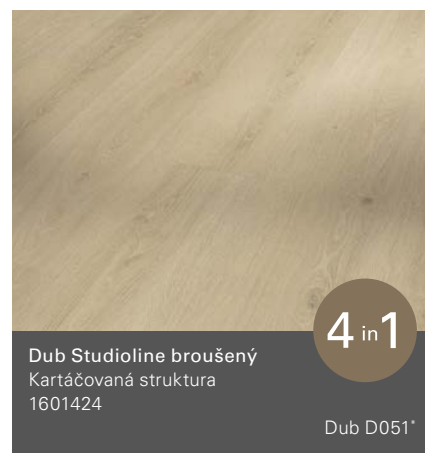

Basic 4.3

Selský vzor/Individuální vzory palubek (D 1209 x Š 219 x V 4,3 mm)

*Doporučené dekory lišt

**Se strukturou synchronních pórů: synchronní póry jsou viditelné, lze se jich dotýkat, což vytváří přirozený a autentický pocit