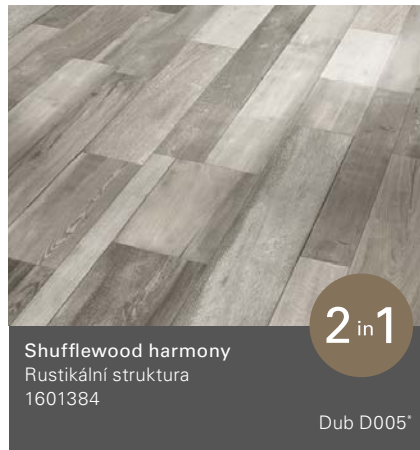

Classic 2030

Individuální vzory palubek (D 1207 x Š 216 x V 9,6 mm)

*Doporučené lišty