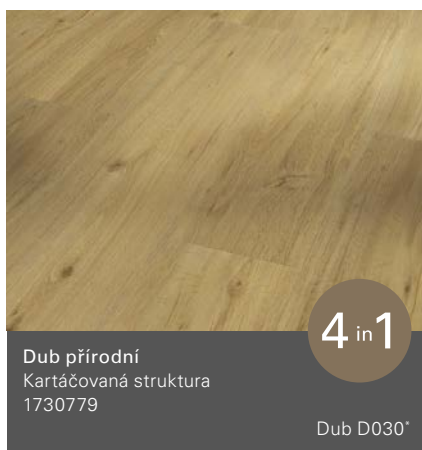

Basic 2.0

Selský vzor (D 1219 x Š 229 x V 2,0 mm)