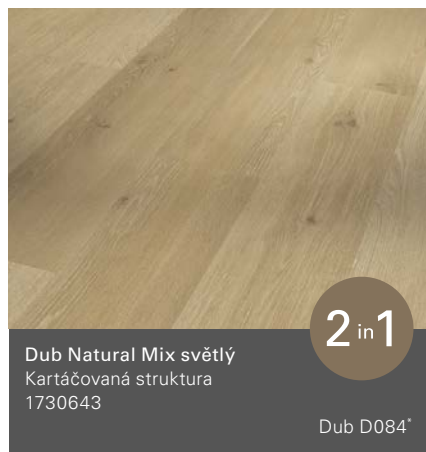

Classic 2050

Selský vzor (D 1209 x Š 219 x V 5 mm)