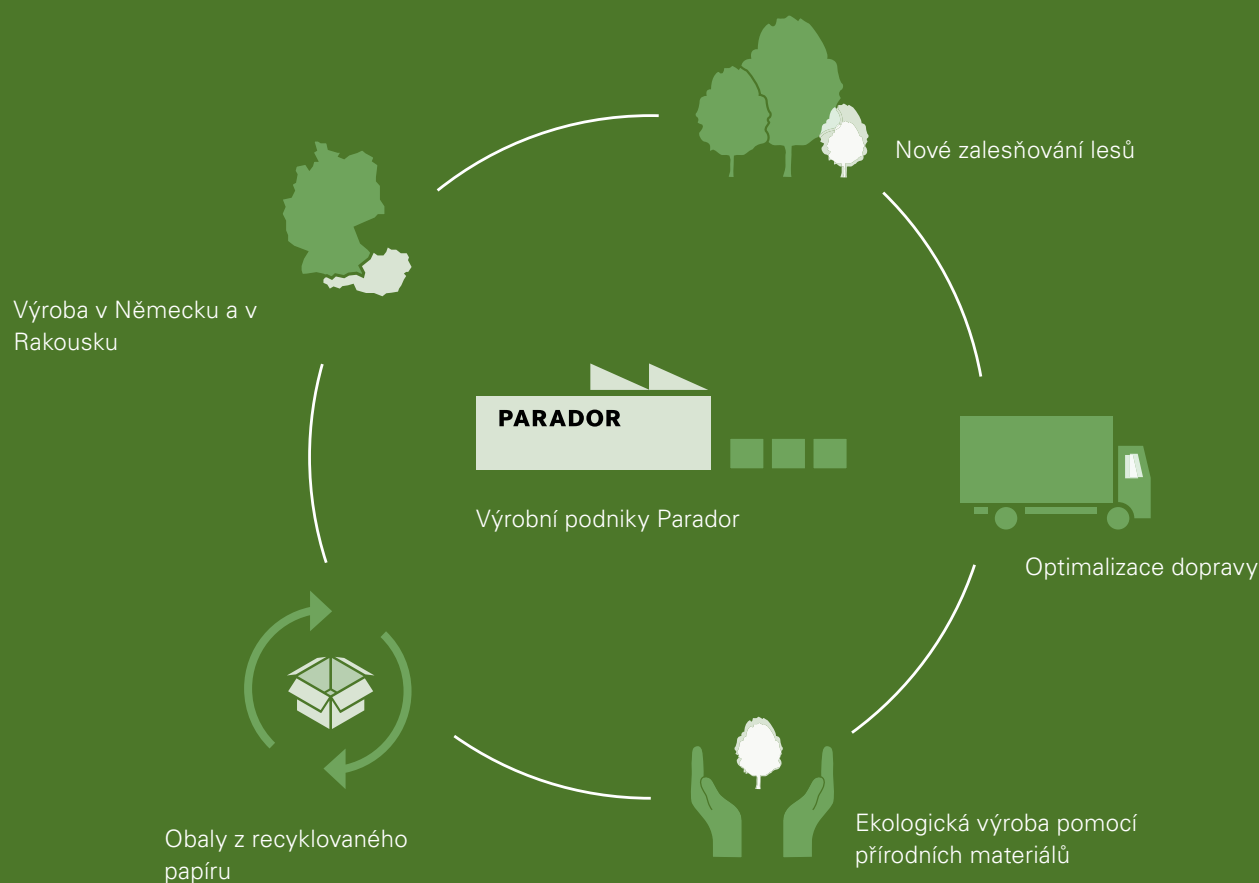

Stanovení měřítek