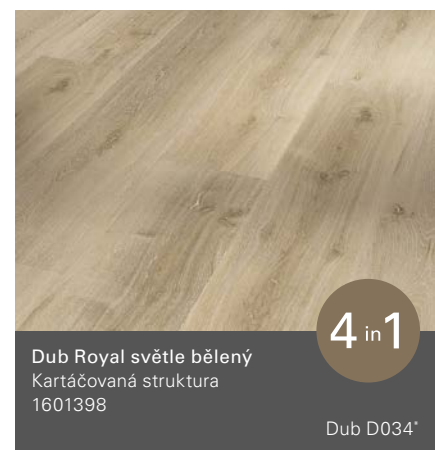

Basic 4.3

Selský vzor (D 1209 x Š 219 x V 4,3 mm)