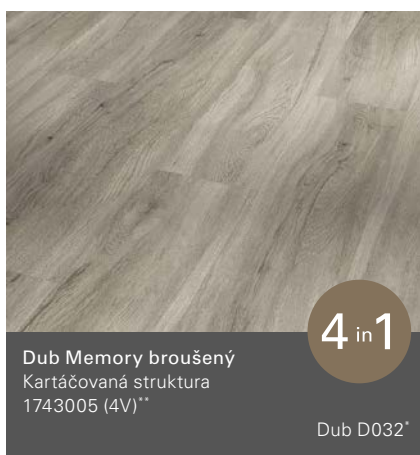

Basic 5.3

Selský vzor (D 1209 x Š 225 x V 5,3 mm)

*Doporučené lišty

**Design drážky: 4V = 4 stranná V drážka