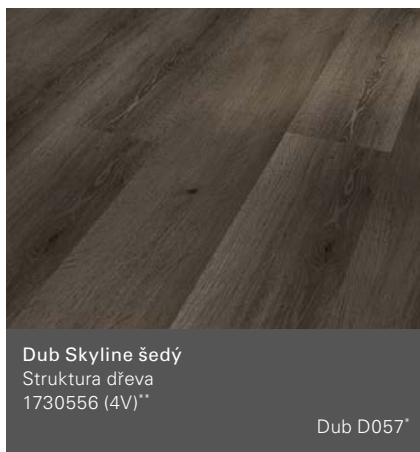

Basic 30

Vzhled zámkových palubek (D 2200 x Š 216 x V 9,4 mm)

Všechny dekory dřeva a kamene jsou skvělé napodobeniny

*Doporučené lišty

**Design drážky: 4V = 4 stranná V drážka