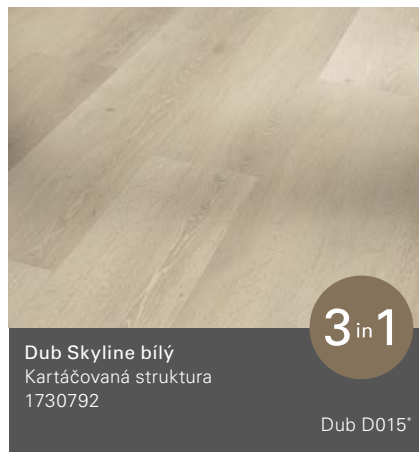

Basic 2.0

Selský vzor /Individuální vzory palubek (D 1219 x Š 229 x V 2,0 mm)

*Doporučené dekory lišt

**Se strukturou synchronních pórů: synchronní póry jsou viditelné, lze se jich dotýkat, což vytváří přirozený a autentický pocit