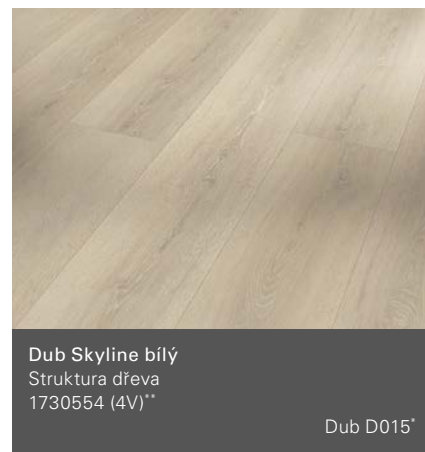

Basic 30

Vzhled zámkových palubek (D 2200 x Š 216 x V 9,4 mm)

Všechny dekory dřeva a kamene jsou skvělé napodobeniny

*Doporučené lišty

**Design drážky: 4V = 4 stranná V drážka