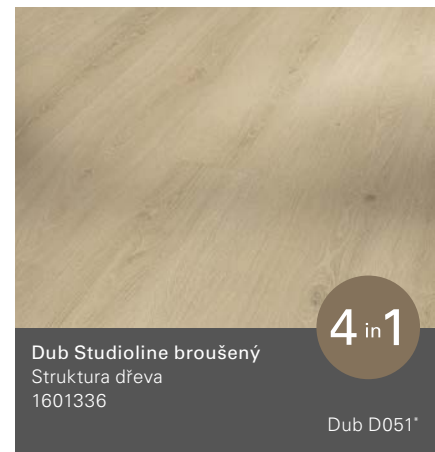

Basic 30

Selský vzor /Individuální vzory palubek (D 1207 x Š 216 x V 9,4 mm)