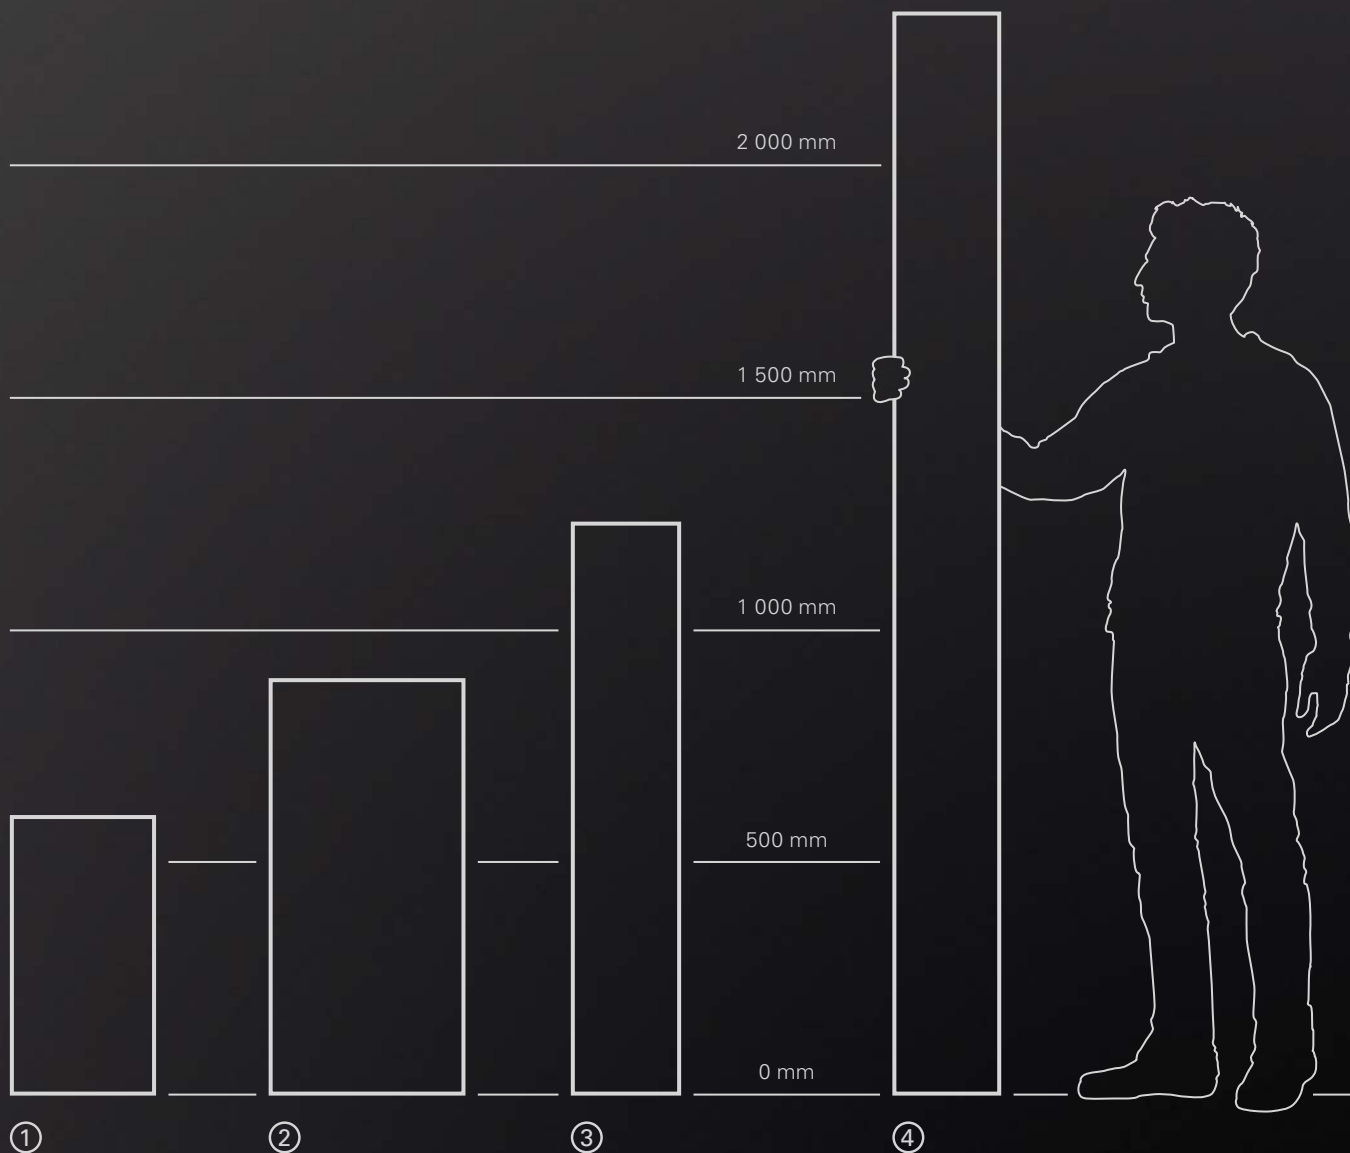

Prostor podle rozměrů

①

Dlažba

Nosná deska HDF:
598 x 292 mm

Plný materiál:
598 x 294 mm

K lepení:
610 x 305 mm

②

Rozměrná dlažba

Nosná deska HDF:
903 x 395 mm

Plný materiál:
904 x 396 mm

③

Selský vzor /
Individuální vzory
palubek

Nosná deska HDF:
1 207 x 216 mm

Nosná deska SPC:
1 209 x 225 mm

Plný materiál:
1 209 x 219 mm

K lepení:
1 219 x 229 mm

④

Vzhled zámkových
palubek

Nosná deska HDF:
2 200 x 216 mm

Nosná deska SPC:
2 209 x 225 mm

Plný materiál:
2 209 x 219 mm

K lepení:
2 219 x 229 mm