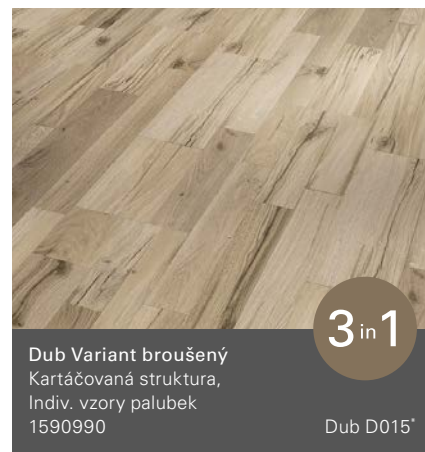

Basic 4.3

Selský vzor/Individuální vzory palubek (D 1209 x Š 219 x V 4,3 mm)

*Doporučené dekory lišt

**Se strukturou synchronních pórů: synchronní póry jsou viditelné, lze se jich dotýkat, což vytváří přirozený a autentický pocit