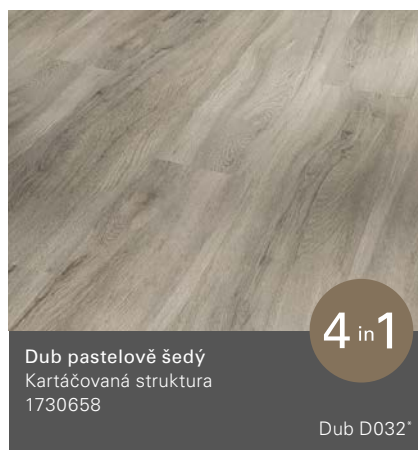

Basic 4.3

Selský vzor (D 1209 x Š 219 x V 4,3 mm)