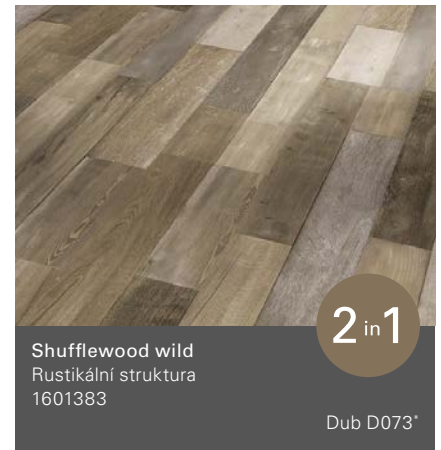

Classic 2030

Individuální vzory palubek (D 1207 x Š 216 x V 9,6 mm)

*Doporučené lišty