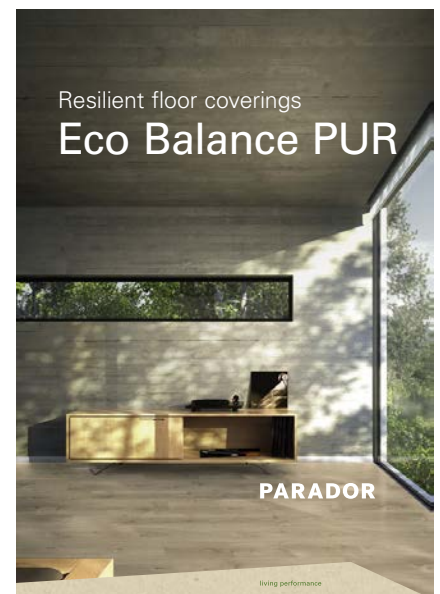

Vinyl – skutečně výkonný produkt. S nosnou deskou HDF, jako plný materiál nebo k nalepení.

Modular ONE – inovativní víceúčelový produkt. Vícevrstvá technologie bez změkčovadel pro robustní podlahy s přirozeným, autentickým designem.