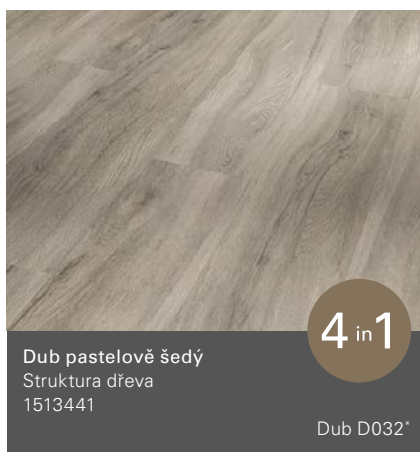

Basic 30

Selský vzor (D 1207 x Š 216 x V 9,4 mm)

Všechny dekory dřeva a kamene jsou skvěle napodobeniny.

*Doporučené dekory lišt

**Se strukturou synchronních pórů: synchronní póry jsou viditelné, lze se jich dotýkat, což vytváří přirozený a autentický pocit