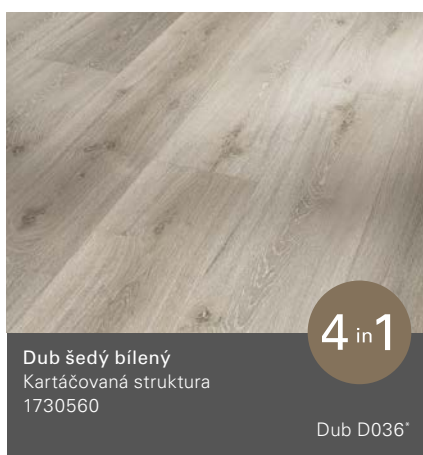

Basic 30

Selský vzor (D 1207 x Š 216 x V 9,4 mm)

Všechny dekory dřeva a kamene jsou skvěle napodobeniny.

*Doporučené dekory lišt

**Se strukturou synchronních pórů: synchronní póry jsou viditelné, lze se jich dotýkat, což vytváří přirozený a autentický pocit