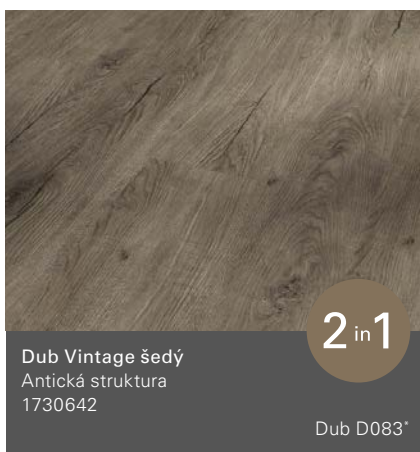

Classic 2050

Selský vzor (D 1209 x Š 219 x V 5 mm)