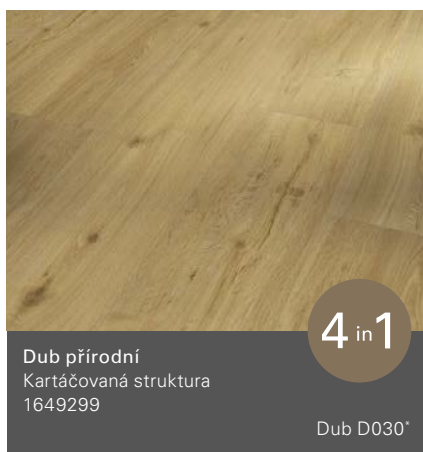

Basic 30

Selský vzor (D 1207 x Š 216 x V 9,4 mm)

Všechny dekory dřeva a kamene jsou skvěle napodobeniny.

*Doporučené dekory lišt

**Se strukturou synchronních pórů: synchronní póry jsou viditelné, lze se jich dotýkat, což vytváří přirozený a autentický pocit