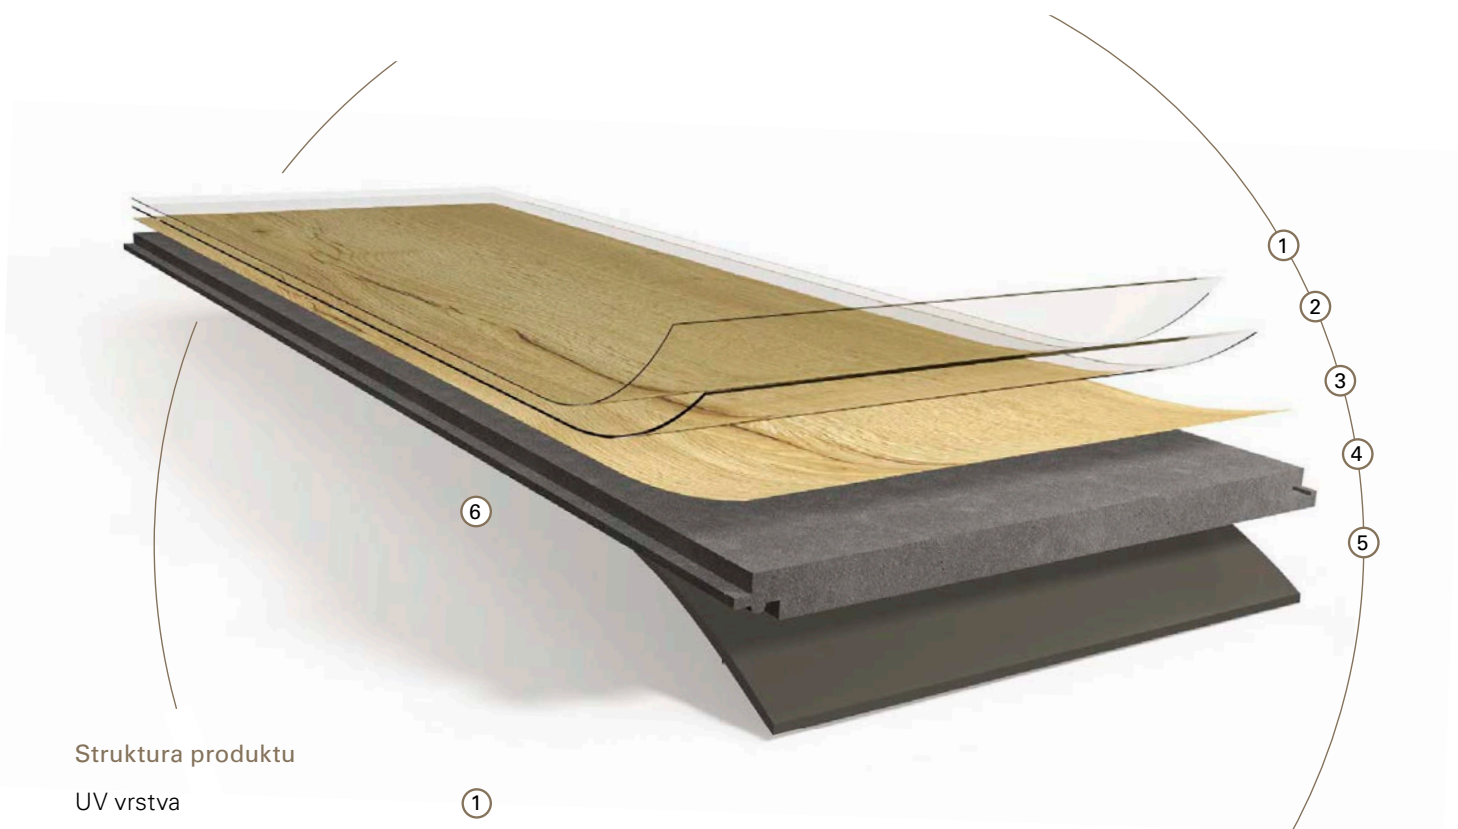

Vinyl s nosnou deskou SPC

Podlaha pro každý prostor

Vinyl s nosnou deskou SPC je podlaha pro univerzální využití. Odolná nosná deska dokonale vyrovnává nerovnosti podkladu. Rekonstrukce na dlažbě dokážou obytné místnosti propůjčit i s nízkými náklady úplně novou podobu. V náročných prostorech, jako jsou větší místnosti, prodloužená okna a zimní zahrady, je vinyl s nosnou deskou SPC ideální volbou. Propůjčuje zvláštní atmosféru také vlhkým prostorům.

Struktura produktu

UV vrstva	①
Vinylová nášlapná vrstva	②
Vinylová dekorační vrstva	③
Nosná vrstva SPC	④
Akustická spodní vrstva	⑤
Pohodlný systém zaklapávání	⑥

Zabudované
tlumení kročejového hluku

Velmi rozměrově
stabilní

Pro podklady s
mírnými nerovnostmi

Voděodolná