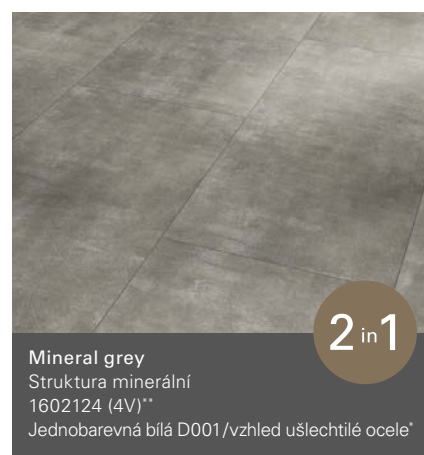

Trendtime 5.30

Velké dlaždice (D 903 x Š 395 x V 9,6 mm)

*Doporučené lišty

**Design drážky: 4V = 4 stranná V drážka