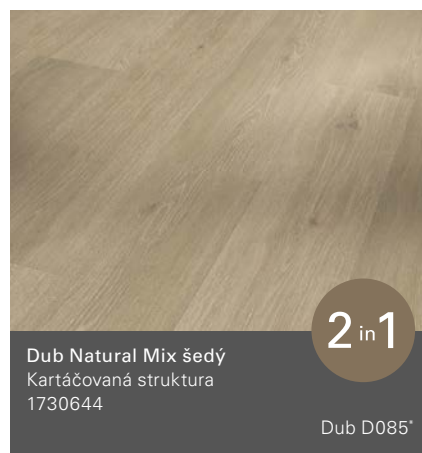

Classic 2050

Selský vzor (D 1209 x Š 219 x V 5 mm)