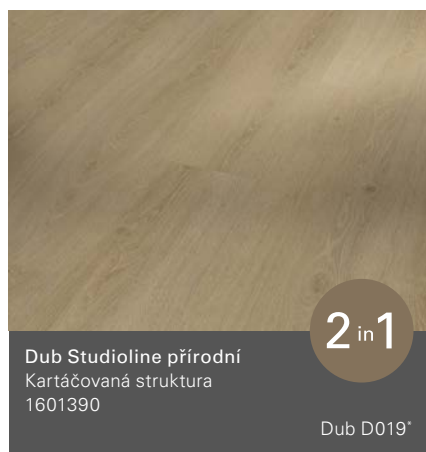

Classic 2050

Selský vzor (D 1209 x Š 219 x V 5 mm)