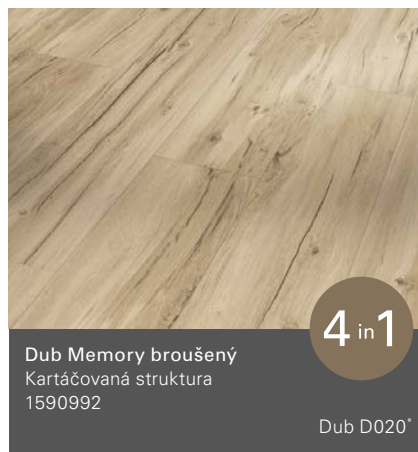

Basic 4.3

Selský vzor (D 1209 x Š 219 x V 4,3 mm)