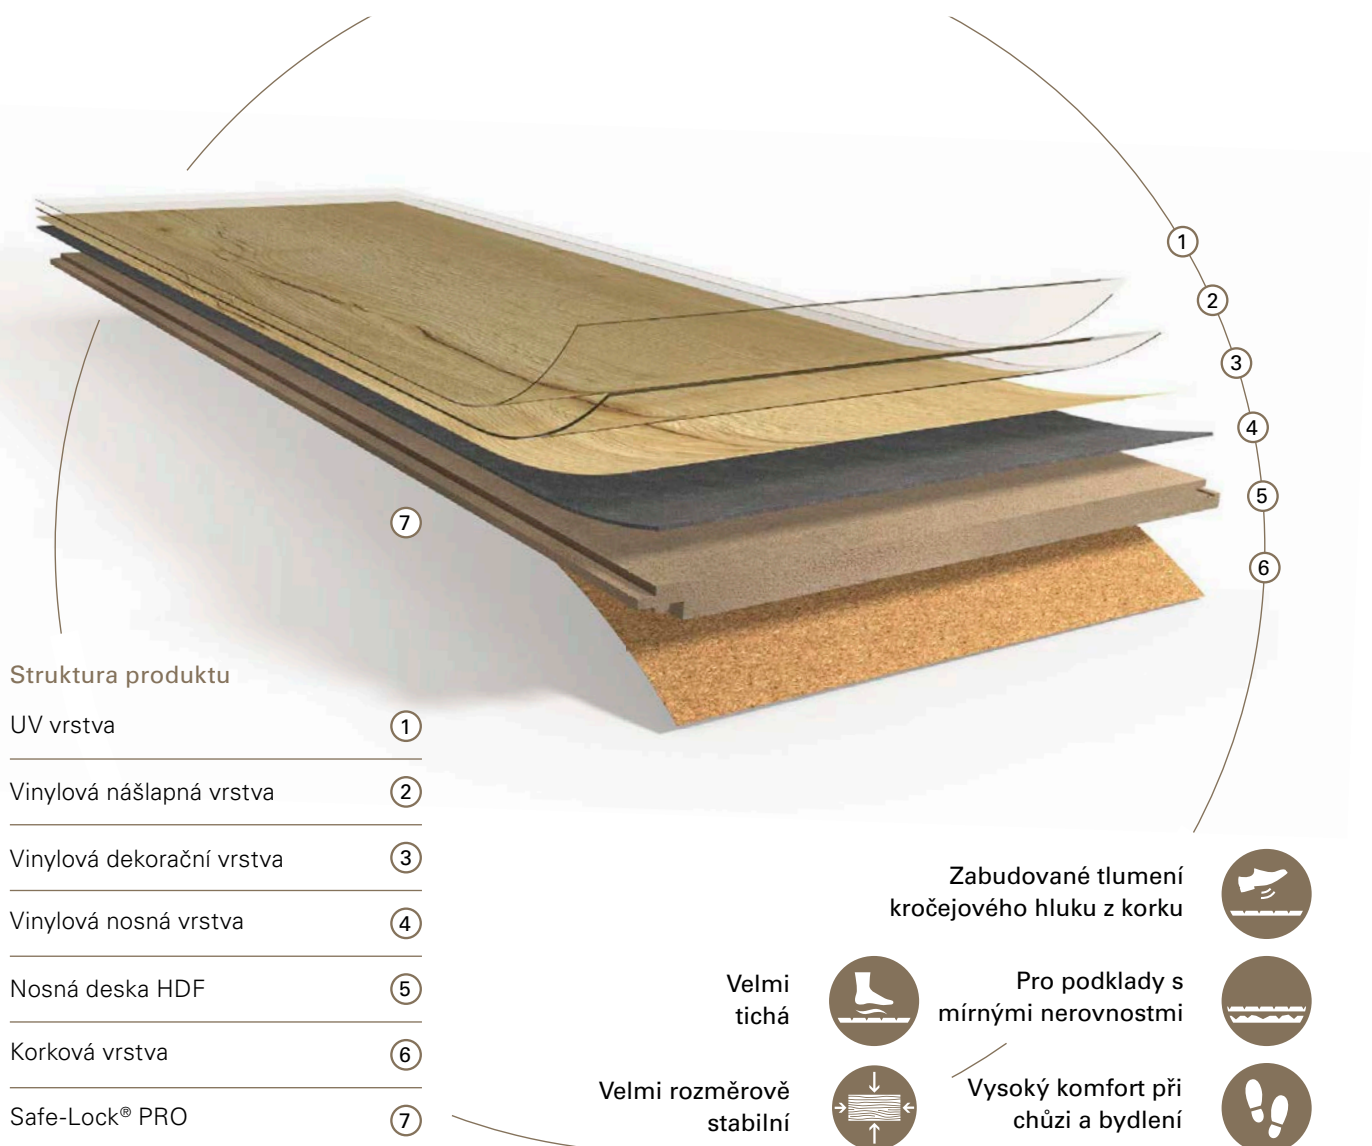

## Podlaha pro vysoký komfort bydlení

Vinyl s nosnou deskou HDF je dokonalým řešením při utváření obytných místností, pokud je nutné vyrovnávat drobné nerovnosti. Zabudované tlumení kročejového hluku z korku zajistí příjemně tichou akustiku místnosti a současně vysoký komfort pro chůzi. Vinyl s nosnou deskou HDF je robustní, dobře se udržuje a lehce se pokládá díky inteligentnímu systému zaklapávání.