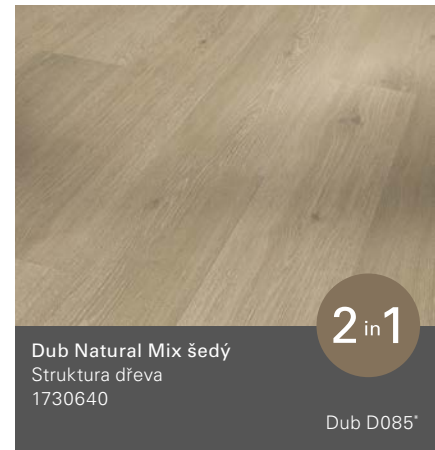

Classic 2030

Selský vzor (D 1207 x Š 216 x V 9,6 mm)