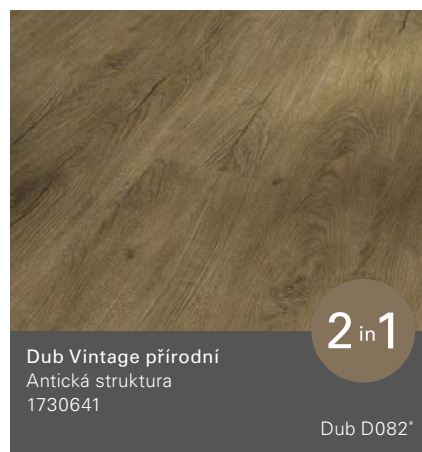

Classic 2050

Selský vzor (D 1209 x Š 219 x V 5 mm)