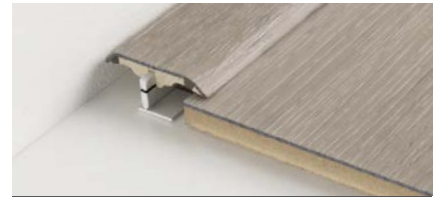

3-v-1 vinylový HDF profil
zde jako zakončovací profil
se zcela totožným dekorem a strukturou jako
je vinylová podlaha