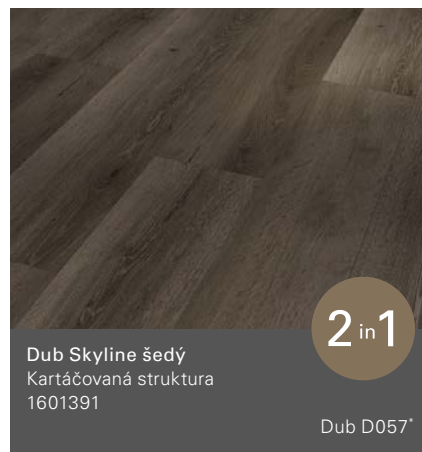

Classic 2050

Selský vzor (D 1209 x Š 219 x V 5 mm)