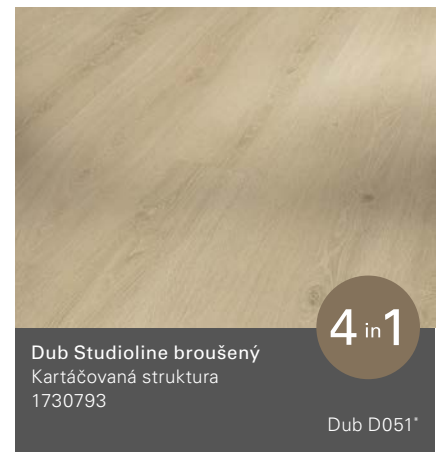

Basic 2.0

Selský vzor /Individuální vzory palubek (D 1219 x Š 229 x V 2,0 mm)

*Doporučené dekory lišt

**Se strukturou synchronních pórů: synchronní póry jsou viditelné, lze se jich dotýkat, což vytváří přirozený a autentický pocit