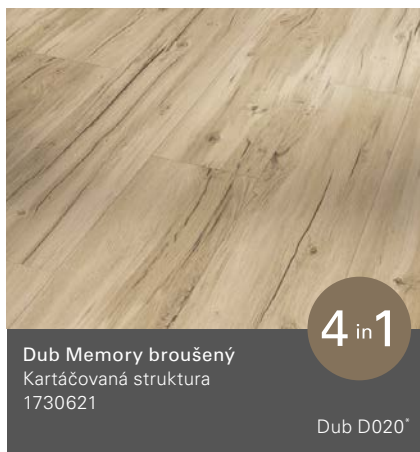

Basic 30

Selský vzor (D 1207 x Š 216 x V 9,4 mm)

Všechny dekory dřeva a kamene jsou skvěle napodobeniny.

*Doporučené dekory lišt

**Se strukturou synchronních pórů: synchronní póry jsou viditelné, lze se jich dotýkat, což vytváří přirozený a autentický pocit