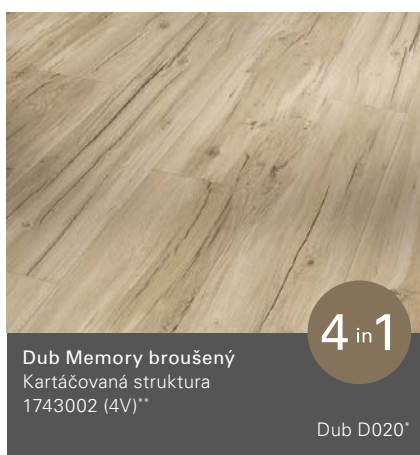

Basic 5.3

Selský vzor (D 1209 x Š 225 x V 5,3 mm)

*Doporučené lišty

**Design drážky: 4V = 4 stranná V drážka