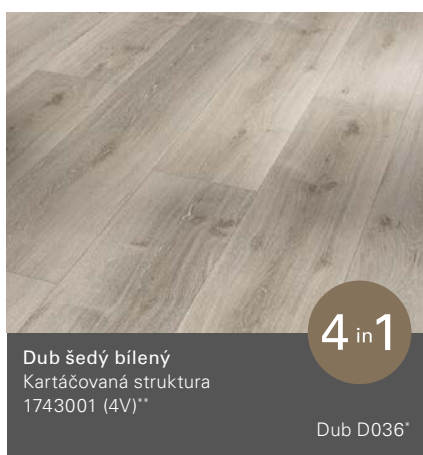

Basic 5.3

Selský vzor (D 1209 x Š 225 x V 5,3 mm)

*Doporučené lišty

**Design drážky: 4V = 4 stranná V drážka