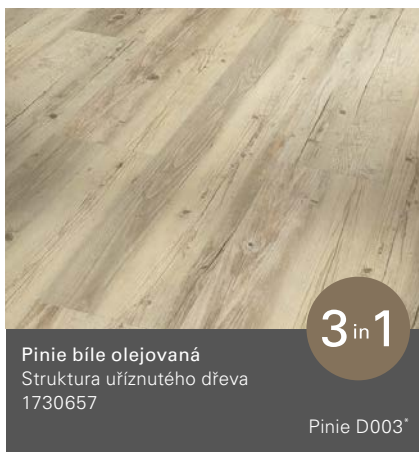

Basic 4.3

Selský vzor/Individuální vzory palubek (D 1209 x Š 219 x V 4,3 mm)

*Doporučené dekory lišt

**Se strukturou synchronních pórů: synchronní póry jsou viditelné, lze se jich dotýkat, což vytváří přirozený a autentický pocit