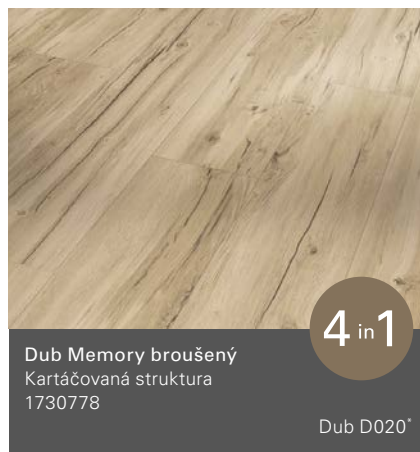

Basic 2.0

Selský vzor (D 1219 x Š 229 x V 2,0 mm)