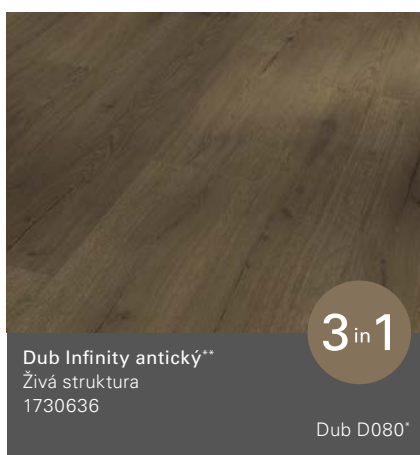

Basic 30

Selský vzor (D 1207 x Š 216 x V 9,4 mm)

Všechny dekory dřeva a kamene jsou skvěle napodobeniny.

*Doporučené dekory lišt

**Se strukturou synchronních pórů: synchronní póry jsou viditelné, lze se jich dotýkat, což vytváří přirozený a autentický pocit