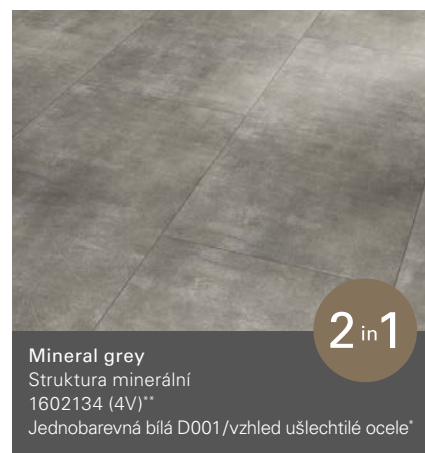

Trendtime 5.50

Velká dlaždice (D 904 x Š 396 x V 5 mm)

*Doporučené lišty

**Design drážky: 4V = 4 stranná V drážka