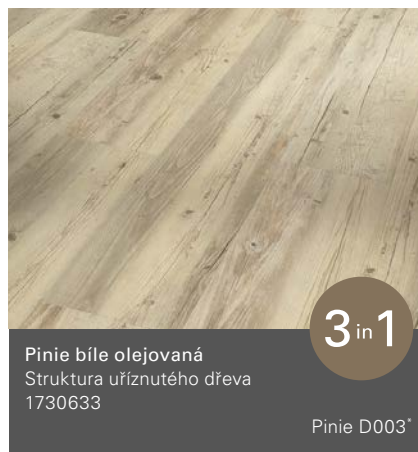

Basic 30

Selský vzor /Individuální vzory palubek (D 1207 x Š 216 x V 9,4 mm)