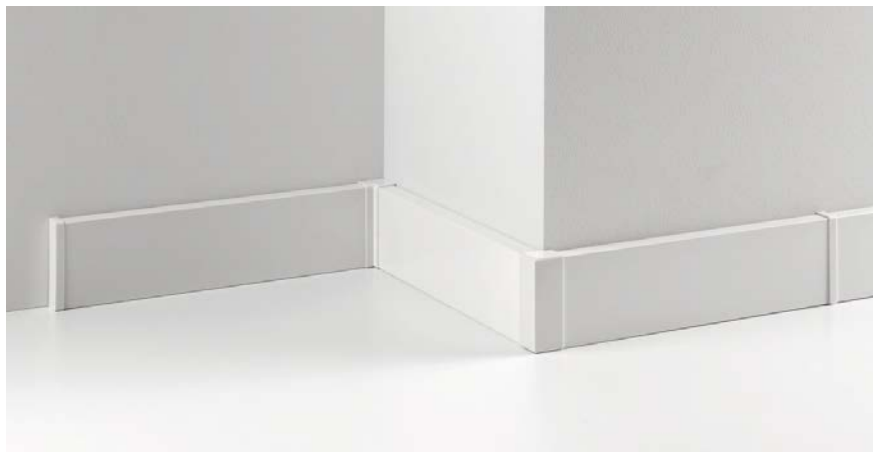

Podlahové lišty a krytky

Společnost Parador přináší rozmanitou nabídku opticky sladěných podlahových lišt pro harmonický vzhled každého dekoru. Další barvy, jako např. ušlechtilá ocel, bílá a černá nebo povrch se základovou barvou umožňují cíleně zvýraznit a individuálně doladit provedení podlahy.

Pro optimální upevnění na stěnu nabízíme dle vlastností podkladu (zdiva) zaklapávací nebo lepené spoje. Podlahové lišty Parador jsou připraveny na obě možnosti snadné montáže: se zaklapávacím systémem nebo s drážkou pro lepenou montáž. Vnitřní a vnější rohy, jakož i koncovky a spojky zakrývají stopy po řezu pilou a nejsou zde nutné zkosené řezy. Prostě skvělé!

Krytky

Praktické krytky podlahových lišt vytvářejí čisté přechody, řešení oblastí rohů a zakončení podlahových lišt SL3, SL5, SL6 a SL18. Krytky dodáváme ve vzhledu hliníku nebo v bílé barvě.