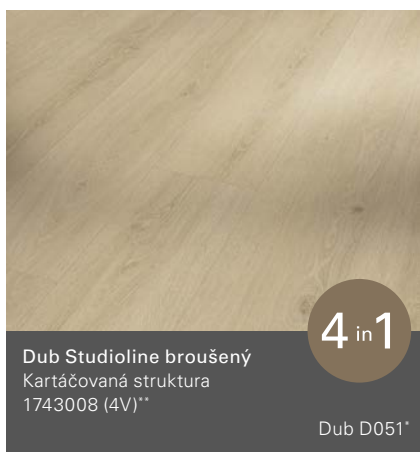

# Basic 5.3

Selský vzor (D 1209 x Š 225 x V 5,3 mm)

\*Doporučené lišty

\*\*Design drážky: 4V = 4 stranná V drážka