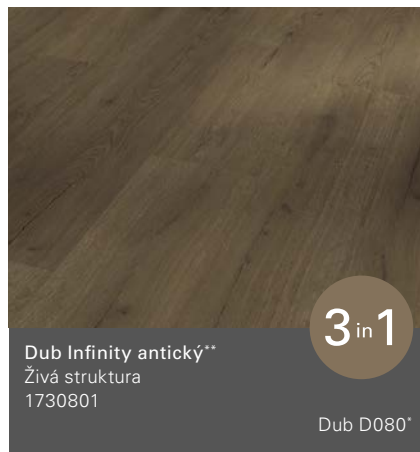

Basic 2.0

Selský vzor (D 1219 x Š 229 x V 2,0 mm)