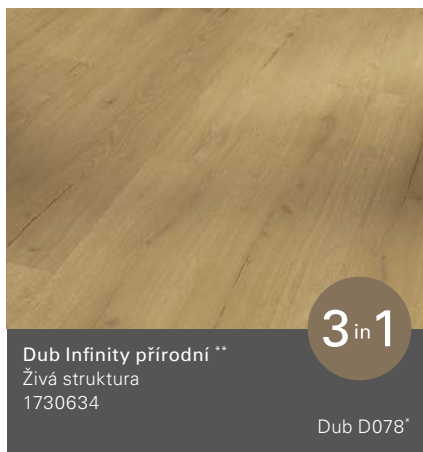

Basic 30

Selský vzor (D 1207 x Š 216 x V 9,4 mm)

Všechny dekory dřeva a kamene jsou skvěle napodobeniny.

*Doporučené dekory lišt

**Se strukturou synchronních pórů: synchronní póry jsou viditelné, lze se jich dotýkat, což vytváří přirozený a autentický pocit