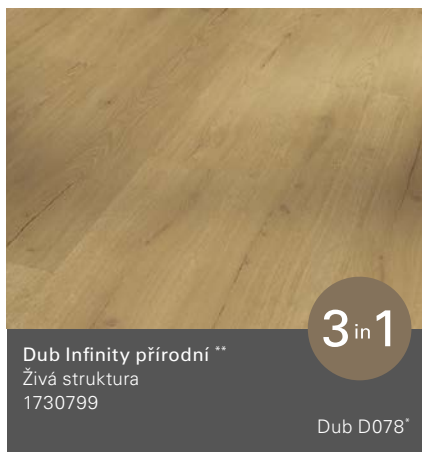

# Basic 2.0

Selský vzor (D 1219 x Š 229 x V 2,0 mm)