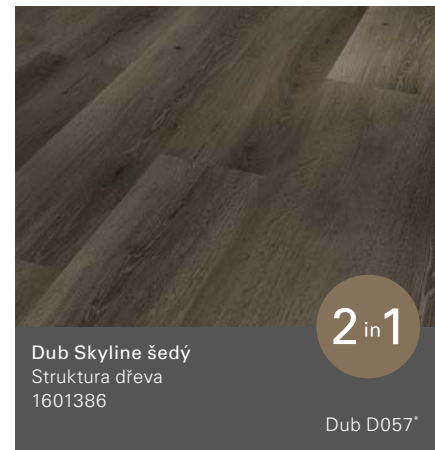

Classic 2030

Selský vzor (D 1207 x Š 216 x V 9,6 mm)