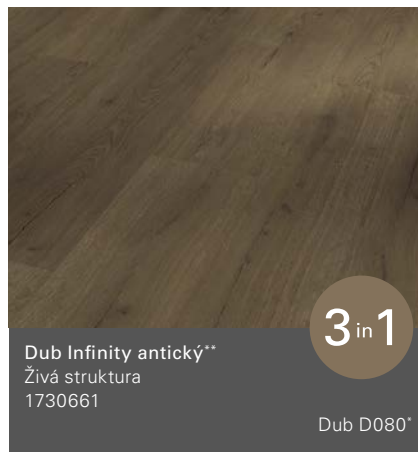

Basic 4.3

Selský vzor (D 1209 x Š 219 x V 4,3 mm)