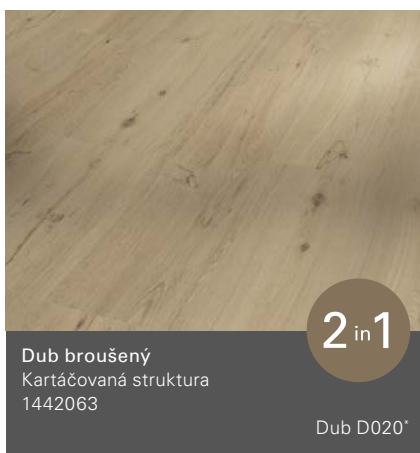

Classic 2050

Selský vzor (D 1209 x Š 219 x V 5 mm)