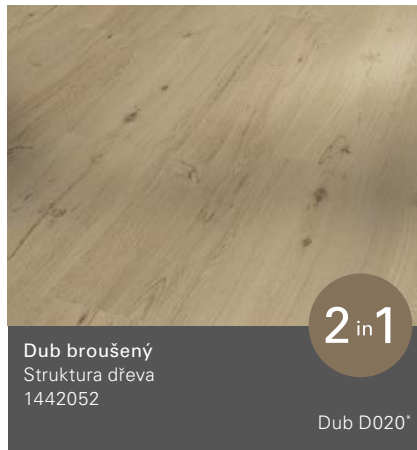

Classic 2030

Selský vzor (D 1207 x Š 216 x V 9,6 mm)