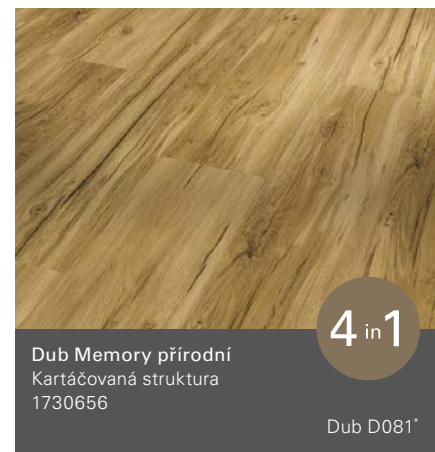

Basic 4.3

Selský vzor (D 1209 x Š 219 x V 4,3 mm)