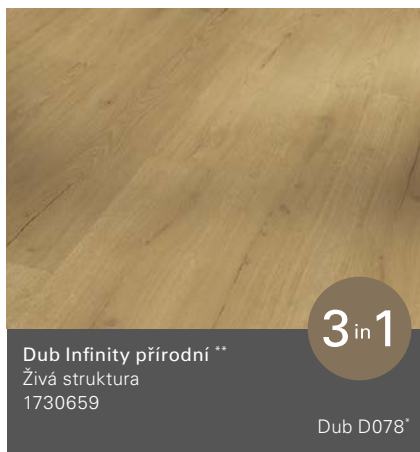

# Basic 4.3

Selský vzor (D 1209 x Š 219 x V 4,3 mm)