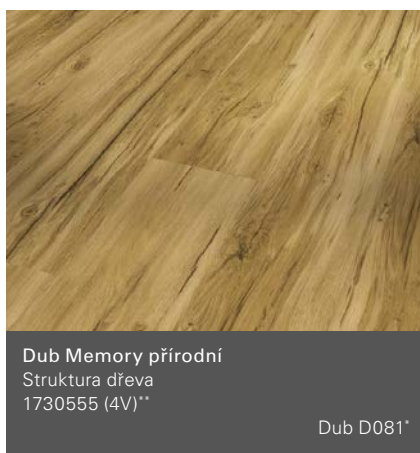

Basic 30

Vzhled zámkových palubek (D 2200 x Š 216 x V 9,4 mm)

Všechny dekory dřeva a kamene jsou skvělé napodobeniny

*Doporučené lišty

**Design drážky: 4V = 4 stranná V drážka