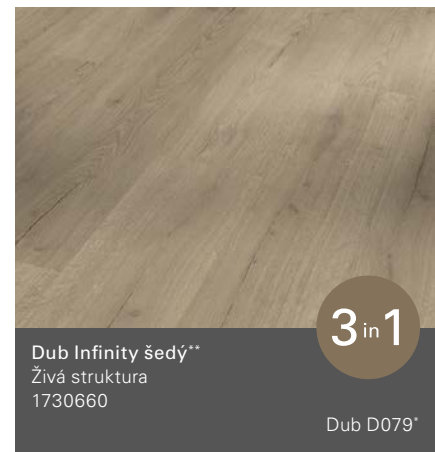

# Basic 4.3

Selský vzor (D 1209 x Š 219 x V 4,3 mm)