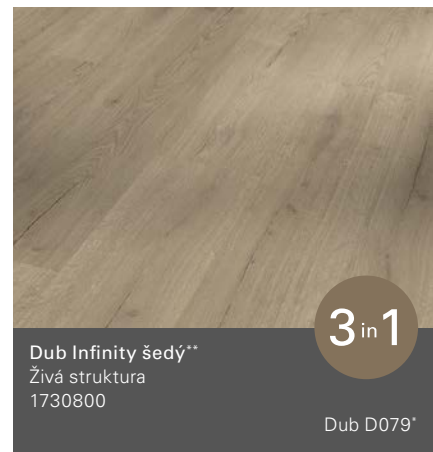

Basic 2.0

Selský vzor (D 1219 x Š 229 x V 2,0 mm)