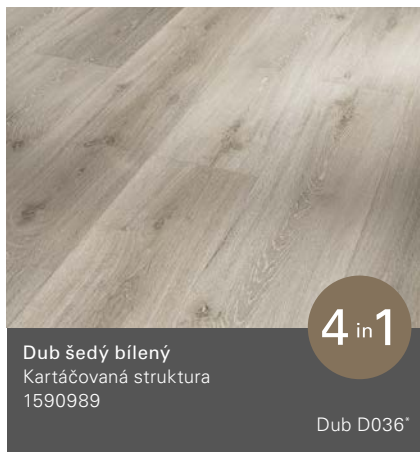

Basic 4.3

Selský vzor (D 1209 x Š 219 x V 4,3 mm)