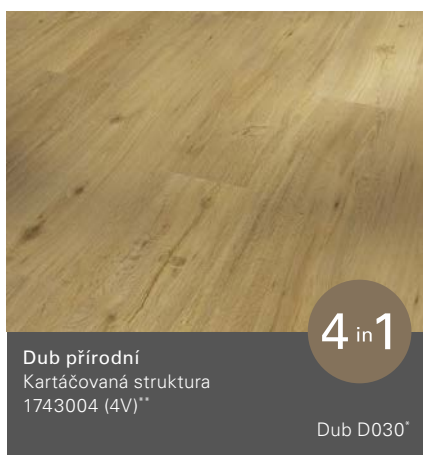

Basic 5.3

Selský vzor (D 1209 x Š 225 x V 5,3 mm)

*Doporučené lišty

**Design drážky: 4V = 4 stranná V drážka