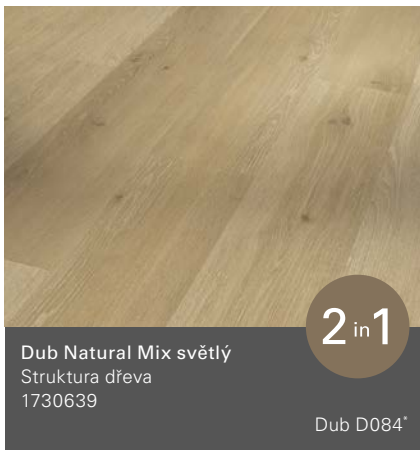

Classic 2030

Selský vzor (D 1207 x Š 216 x V 9,6 mm)