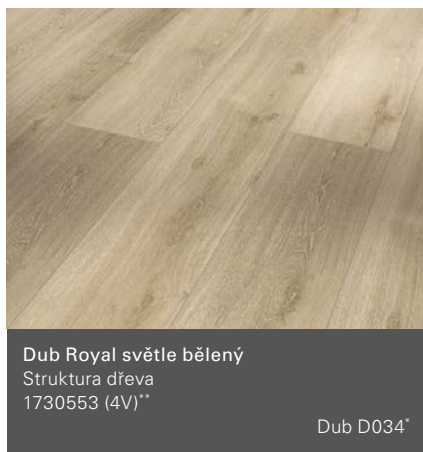

Basic 30

Vzhled zámkových palubek (D 2200 x Š 216 x V 9,4 mm)

Všechny dekory dřeva a kamene jsou skvělé napodobeniny

*Doporučené lišty

**Design drážky: 4V = 4 stranná V drážka