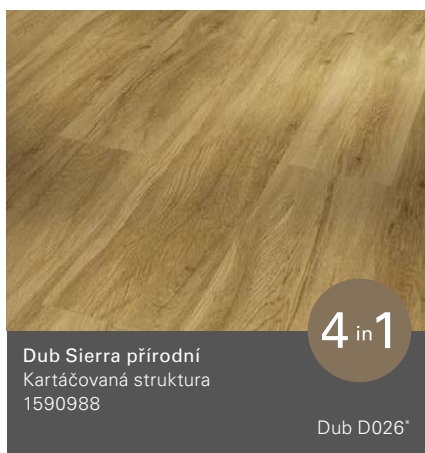

Basic 4.3

Selský vzor/Individuální vzory palubek (D 1209 x Š 219 x V 4,3 mm)

*Doporučené dekory lišt

**Se strukturou synchronních pórů: synchronní póry jsou viditelné, lze se jich dotýkat, což vytváří přirozený a autentický pocit