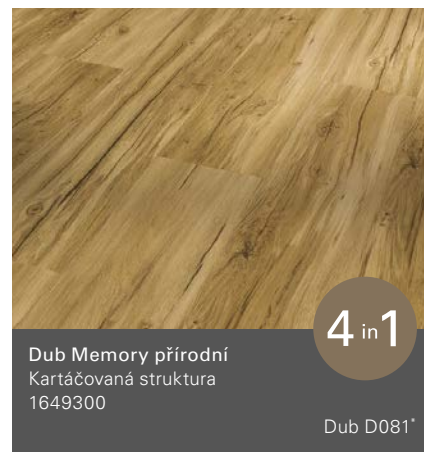

Basic 30

Selský vzor (D 1207 x Š 216 x V 9,4 mm)

Všechny dekory dřeva a kamene jsou skvěle napodobeniny.

*Doporučené dekory lišt

**Se strukturou synchronních pórů: synchronní póry jsou viditelné, lze se jich dotýkat, což vytváří přirozený a autentický pocit