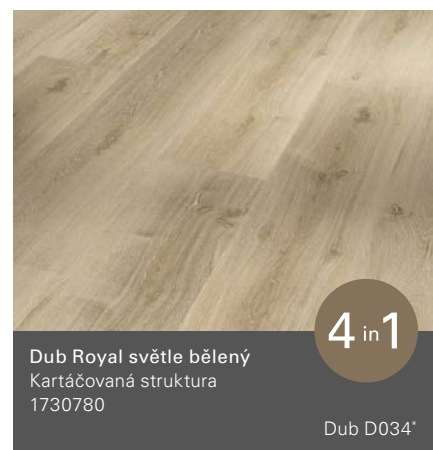

Basic 2.0

Selský vzor (D 1219 x Š 229 x V 2,0 mm)