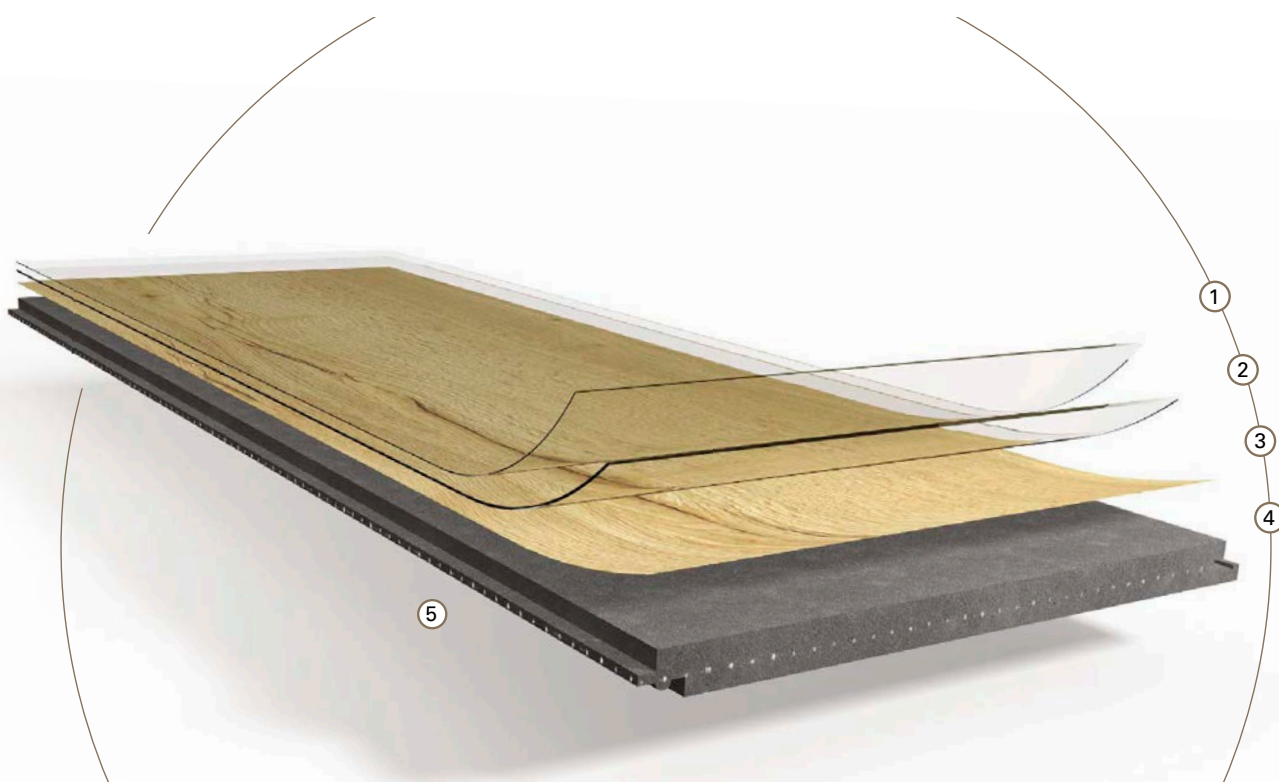

Velmi rozměrově  
stabilní

Pro podklady s  
mírnými nerovnostmi

Voděodolná

### s nízkou montážní výškou

Vinyl z plného materiálu je robustní, snadno se udržuje a díky svým voděodolným vlastnostem je vhodný především pro prostory, které jsou vystaveny vlhkosti. S nízkou montážní výškou je ideálním řešením pro rekonstrukce, při kterých se počítá každý milimetr, a tak rozšiřuje možnosti použití. Díky inteligentnímu systému zaklapávání lze vinyl z plného materiálu rychle a snadno pokládat.