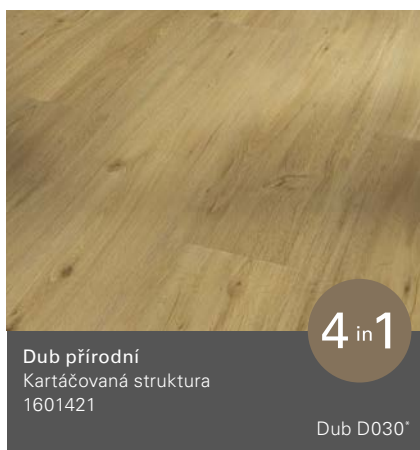

# Basic 4.3

Selský vzor (D 1209 x Š 219 x V 4,3 mm)