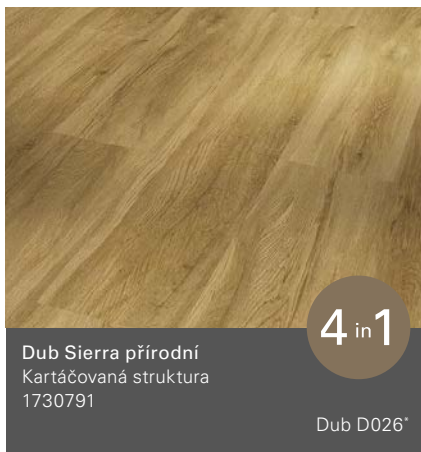

Basic 2.0

Selský vzor /Individuální vzory palubek (D 1219 x Š 229 x V 2,0 mm)

*Doporučené dekory lišt

**Se strukturou synchronních pórů: synchronní póry jsou viditelné, lze se jich dotýkat, což vytváří přirozený a autentický pocit