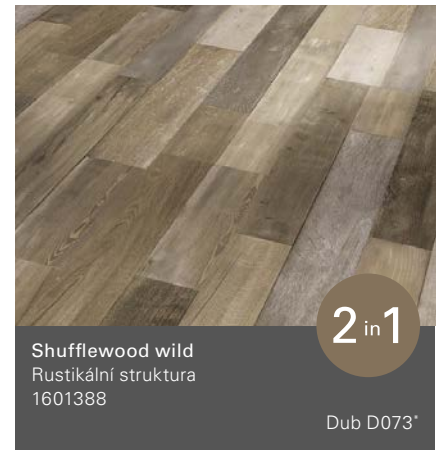

Classic 2050

Individuální vzory palubek (D 1209 x Š 219 x V 5 mm)

*Doporučené lišty