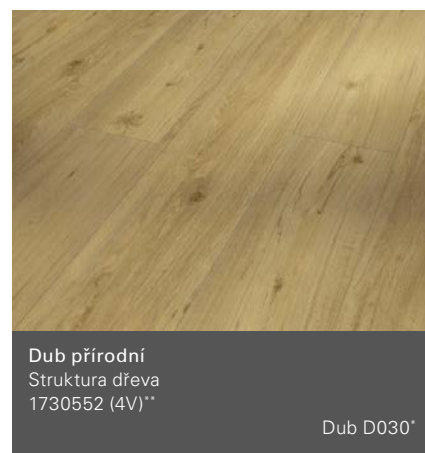

Basic 30

Vzhled zámkových palubek (D 2200 x Š 216 x V 9,4 mm)

Všechny dekory dřeva a kamene jsou skvělé napodobeniny

*Doporučené lišty

**Design drážky: 4V = 4 stranná V drážka