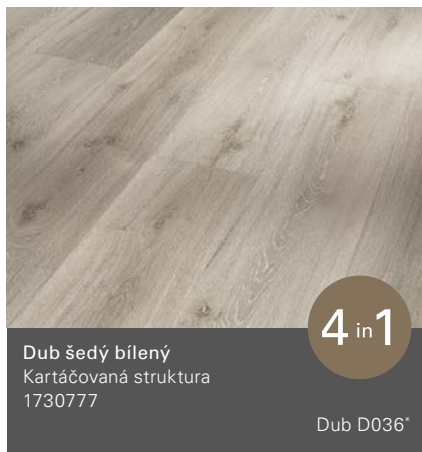

Basic 2.0

Selský vzor (D 1219 x Š 229 x V 2,0 mm)