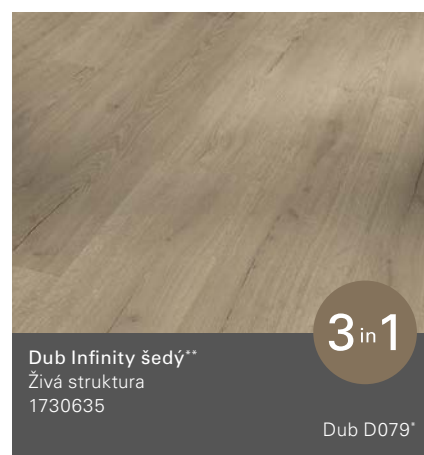

Basic 30

Selský vzor (D 1207 x Š 216 x V 9,4 mm)

Všechny dekory dřeva a kamene jsou skvěle napodobeniny.

*Doporučené dekory lišt

**Se strukturou synchronních pórů: synchronní póry jsou viditelné, lze se jich dotýkat, což vytváří přirozený a autentický pocit