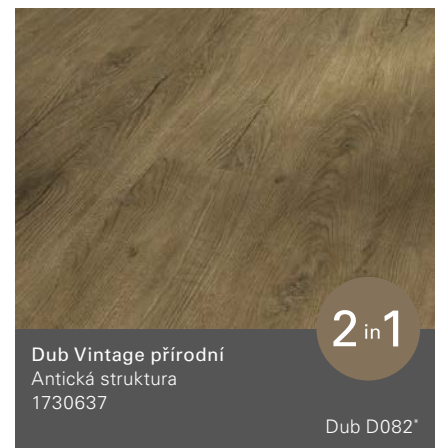

Classic 2030

Selský vzor (D 1207 x Š 216 x V 9,6 mm)