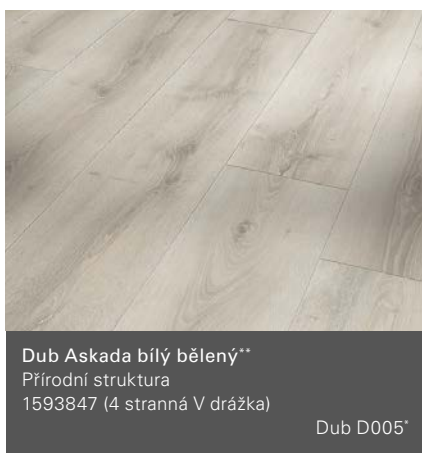

Basic 600

Vzhled zámkových palubek (D 2200 x Š 243 x V 8 mm)

Všechny dekory dřeva a kamene jsou skvěle napodobeny.

*Doporučení týkající se dekoru lišt

**Se strukturou synchronních pórů: Synchronních pórů se lze dotýkat, což je také vidět a vytváří to tak přirozený a autentický pocit.