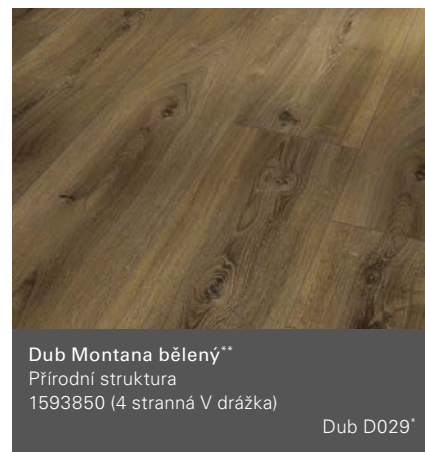

Dub D019*

Dub Horizont přírodní
Jemně matná struktura
1593845 (4 stranná V drážka)

Dub D013*

Dub šedý světlý
Jemně matná struktura
1593842 (4 stranná V drážka)

Dub D024*

Dub Montana bělený**
Přírodní struktura
1593830 (4 stranná V drážka)

Dub D029*

Basic 600

Vzhled zámkových palubek (D 2200 x Š 243 x V 8 mm)

Všechny dekory dřeva a kamene jsou skvěle napodobeny.

*Doporučení týkající se dekoru lišt

**Se strukturou synchronních pórů: Synchronních pórů se lze dotýkat, což je také vidět a vytváří to tak přirozený a autentický pocit.