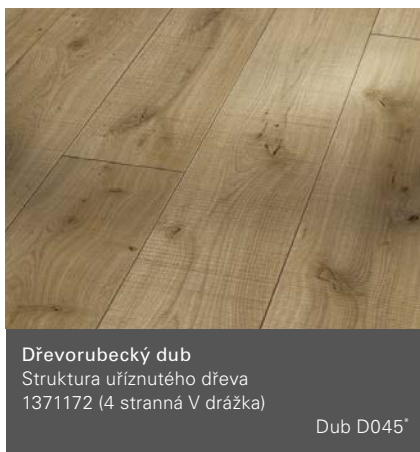

Trendtime 6

Vzhled zámkových palubek (D 2200 x Š 243 x V 9 mm)

*Doporučení týkající se dekoru lišt

**Se strukturou synchronních pórů: Synchronních pórů se lze dotýkat, což je také vidět a vytváří to tak přirozený a autentický pocit.