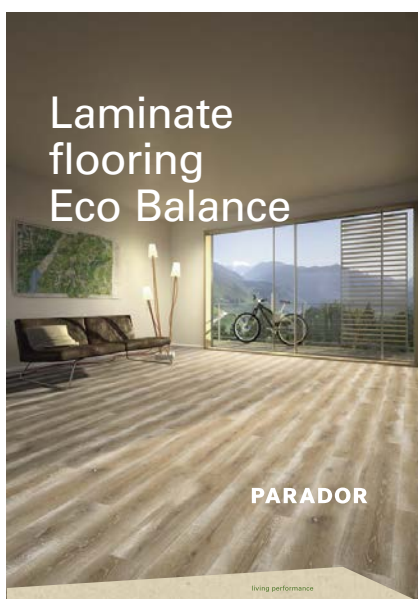

Laminát – je moderní, mnohostranný materiál vhodný na renovace, který společnost Parador nabízí v široké škále tvarů a druhů, který vám umožní splnit každé vaše přání v oblasti bydlení.

Laminát Eco Balance - obzvláště ekologický, zdravý na bydlení a nealergizující; těmito vlastnostmi plní Eco Balance ty nejvyšší ekologické standardy a přesvědčí vás širokým spektrem různých dekorů.