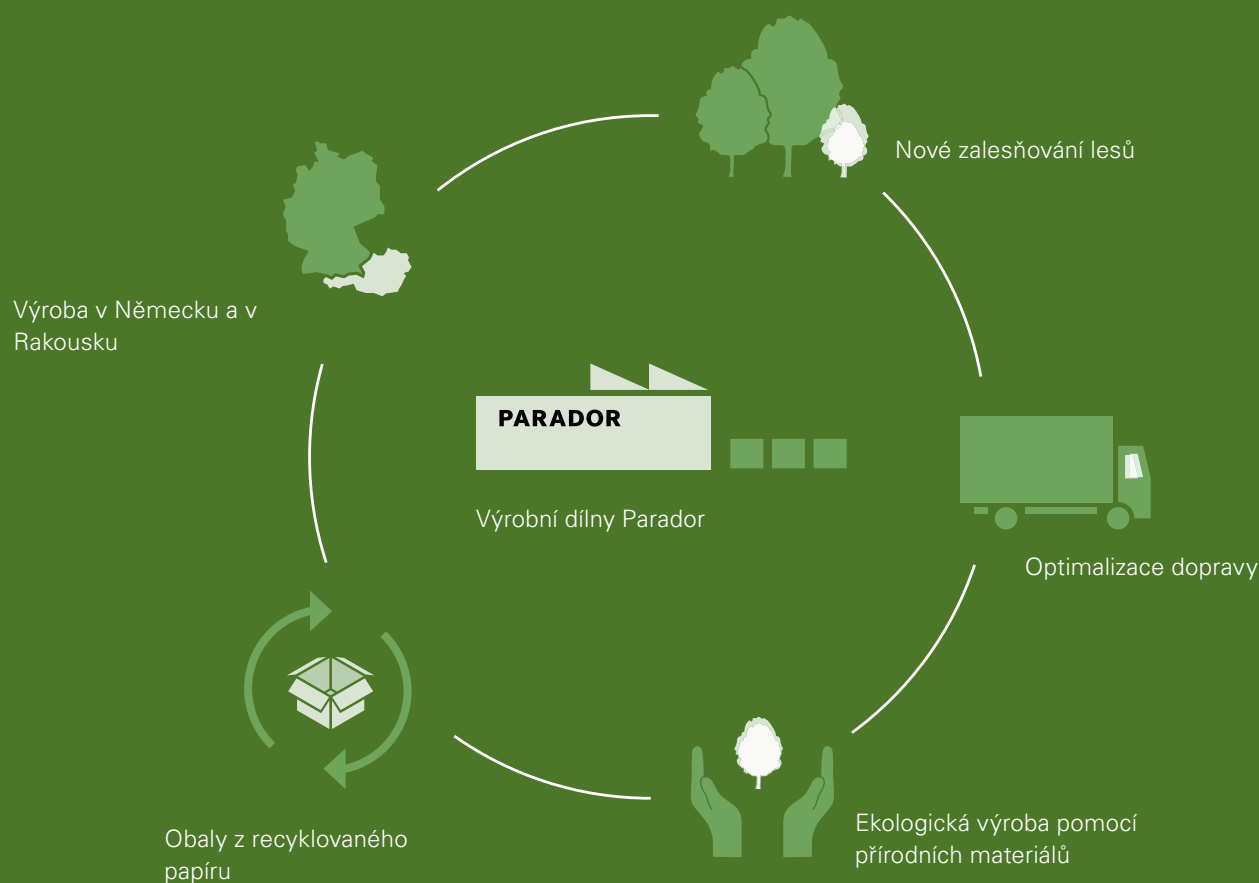

Stanovení měřítek