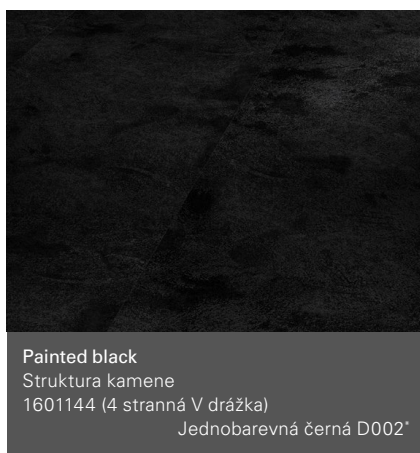

Trendtime 4

Velký formát (D 1285 x Š 400 x V 8 mm)

*Doporučení týkající se dekoru lišt

**Se strukturou synchronních pórů: Synchronních pórů se lze dotýkat, což je také vidět a vytváří to tak přirozený a autentický pocit.