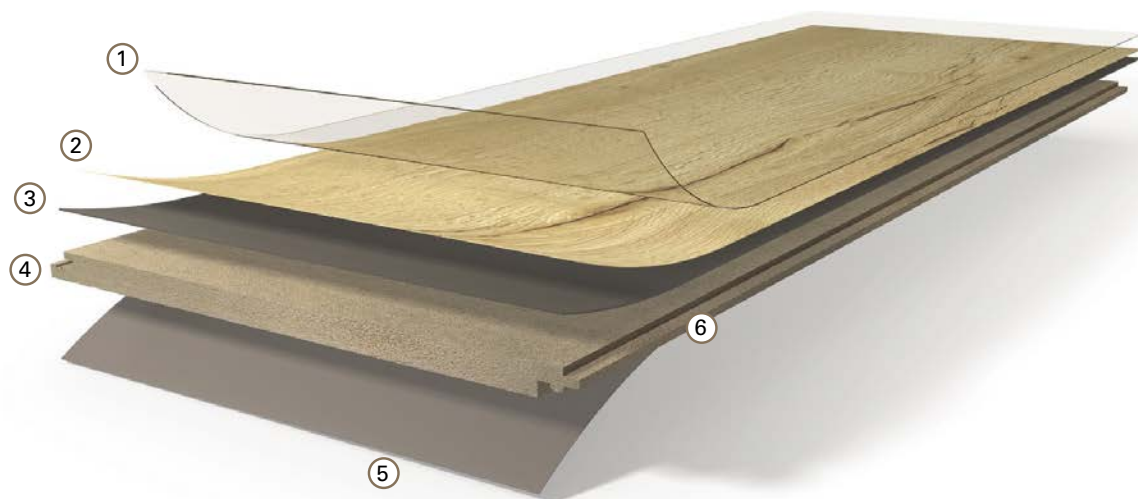

Laminát – funkční a mnohostranný

Vrchní vrstva je voduvzdorná krycí vrstva z melaminové pryskyřice, která je odolná proti odření a proti mikro poškrábáním a nabízí tak vysokou ochranu proti každodennímu namáhání. Dekorační tisk si vás získá vynikající kvalitou barev a neobyčejným způsobem tak vytváří dojem přírodních materiálů. Impregnovaný papír spodní vrstvy tak ze zadní strany chrání nosnou desku proti vlhkosti. Zároveň patentovaná zaklapávací mechanika zajišťuje vysokou přesnost lícování a stabilitu.