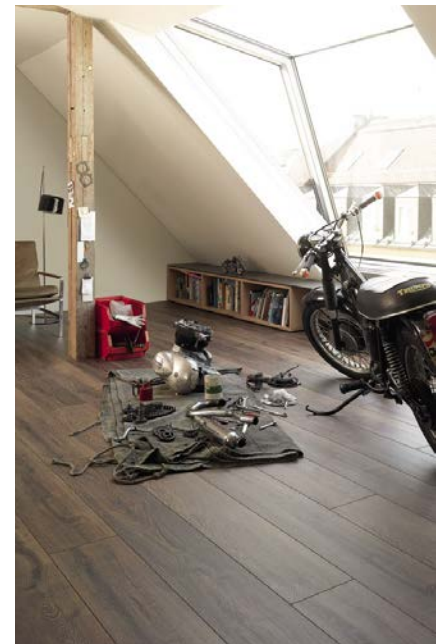

Trendtime

Ohromí všechny, pro které je podlaha věcí osobitého vkusu: Řada Trendtime nabízí jedinečné spektrum designů pro moderní zařízení bytu na té nejvyšší úrovni.