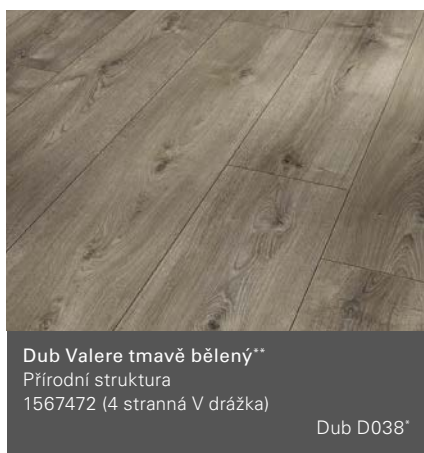

Trendtime 6

Vzhled zámkových palubek (D 2200 x Š 243 x V 9 mm)

*Doporučení týkající se dekoru lišt

**Se strukturou synchronních pórů: Synchronních pórů se lze dotýkat, což je také vidět a vytváří to tak přirozený a autentický pocit.