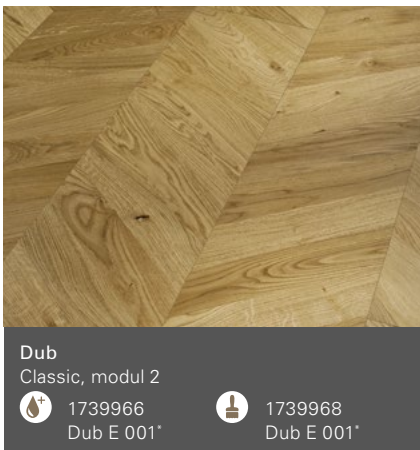

Dub smoked handcrafted
Classic

 1739945 (4V)**
Dub E 024*

*Doporučení týkající se dekoru lišt

**Design drážky: 4V = 4 stranná V drážka, M4V = minifáze

Trendtime 9

Chevron (D 2380 x Š 233 x V 15 mm)

Modul 1

Modul 2