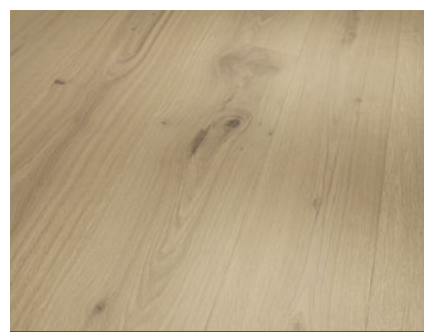

Basic 11-5

Selský vzor (D 2200 x Š 185 x V 11,5 mm)

Dub
Classic

 1518262 (M4V)**
Dub E 002*

Dub
Rustikal

 1396114 (M4V)**  1518249 (M4V)**
Dub E 001* Dub E 002*

Dub
Rustikal

 1518250 (M4V)**  1518261 (M4V)**
Dub E 007* Dub E 003*