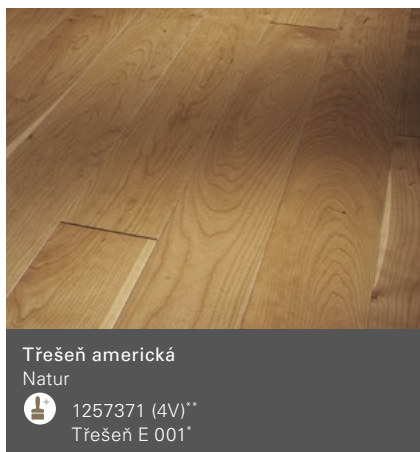

přírodně olejevaný

přírodně olejevaná bílá

přírodně olejevaná plus

přírodně olejevaná bílá plus

Trendtime 4

Selský vzor (D 2010 x Š 160 x V 13 mm)

*Doporučení týkající se dekoru lišt

**Design drážky: 4V = 4 stranná V drážka, M4V = minifáze