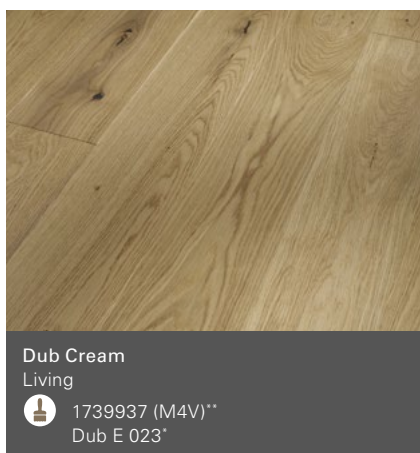

přírodně olejevaný

přírodně olejevaná bílá

přírodně olejevaná plus

přírodně olejevaná bílá plus

Trendtime 4

Selský vzor (D 2010 x Š 160 x V 13 mm)

*Doporučení týkající se dekoru lišt

**Design drážky: 4V = 4 stranná V drážka, M4V = minifáze