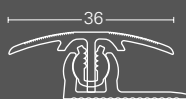

Adaptační profil

Eloxovaný hliník stříbrný/ušlechtilá ocel