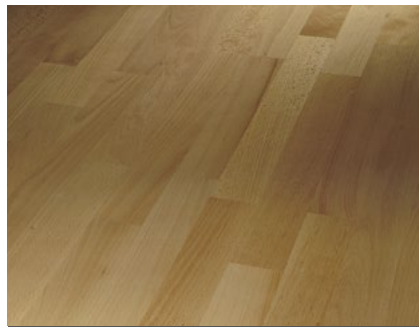

Basic 11-5

Parquetový vzor (D 2200 x Š 185 x V 11,5 mm)

Javor kanadský
Natur

 1595132
Javor E 001*

Buk
Natur

 1569684
Buk E 002*

Buk
Rustikal

 1518246
Buk E 002*