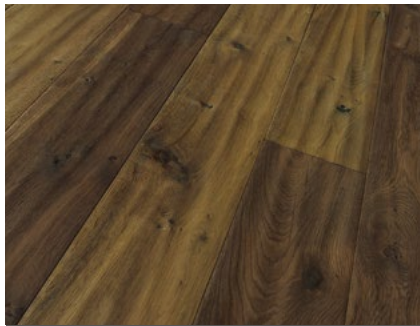

Dub smoked kartáčovaný handscraped
Classic

1739955 (4V)**
Dub E 021*