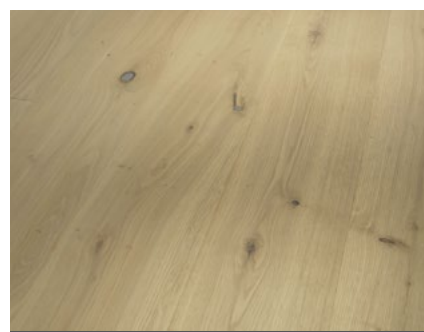

Dub Muscat
Rustikal

1739911 (M4V)**
Dub E 003*