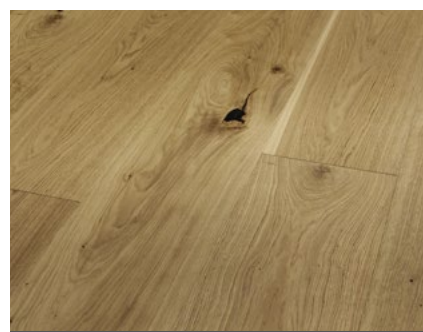

Dub kartáčovaný
Rustikal

1697032 (M4V)**
Dub E 001*

*Doporučení týkající se dekoru lišt

**Design drážky: 4V = 4 stranná V drážka, M4V = minifáze