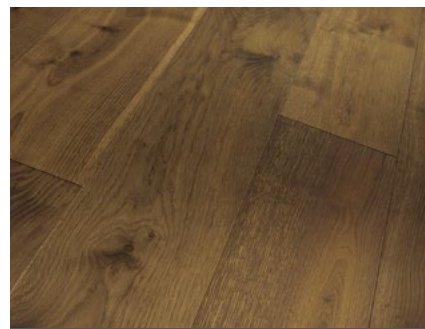

 přírodně olejevaná plus

 přírodně olejevaná bílá plus

Classic 3060

Selský vzor (D 2200 x Š 185 x V 13 mm)

Modřín
Rustikal

1739923 (M4V)**
Modřín E 001*

Modřín kouřový soft struktura
Rustikal

1739904 (M4V)**
Dub E029*