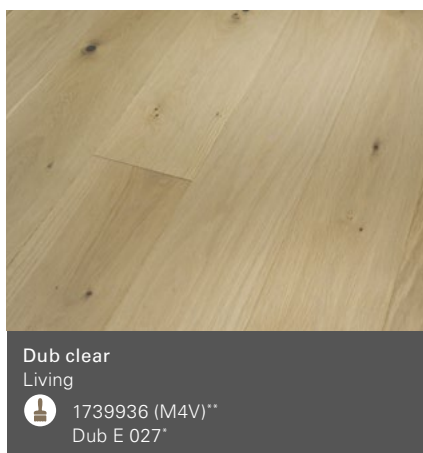

přírodně olejevaný

přírodně olejevaná bílá

přírodně olejevaná plus

přírodně olejevaná bílá plus

Trendtime 4

Selský vzor (D 2010 x Š 160 x V 13 mm)

*Doporučení týkající se dekoru lišt

**Design drážky: 4V = 4 stranná V drážka, M4V = minifáze