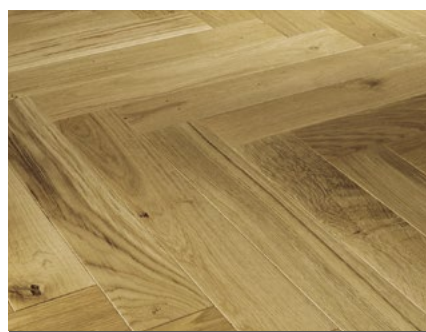

Trendtime 3

Lamela / pokládka rybí kost (D 570 x Š 95 x V 10,5 mm)

Dub
Living

1601582 (M4V)**
Dub E 001*

1739935 (M4V)**
Dub E 007*