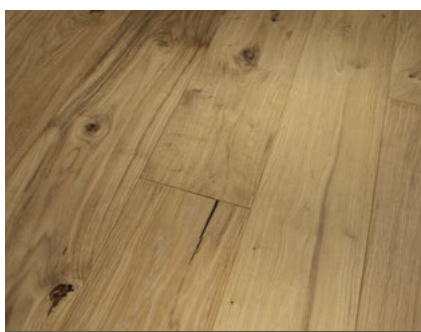

Dub limed handcrafted
Classic

1739950 (4V)**
Dub E 036*