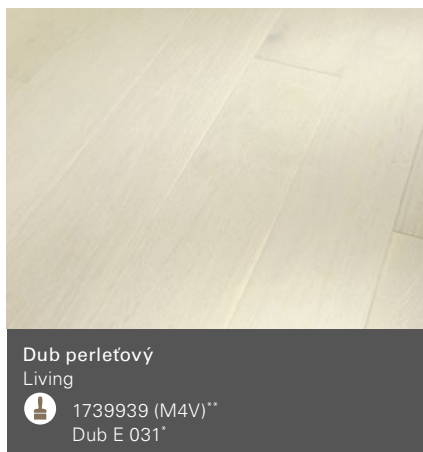

přírodně olejevaný

přírodně olejevaná bílá

přírodně olejevaná plus

přírodně olejevaná bílá plus

Trendtime 4

Selský vzor (D 2010 x Š 160 x V 13 mm)

*Doporučení týkající se dekoru lišt

**Design drážky: 4V = 4 stranná V drážka, M4V = minifáze