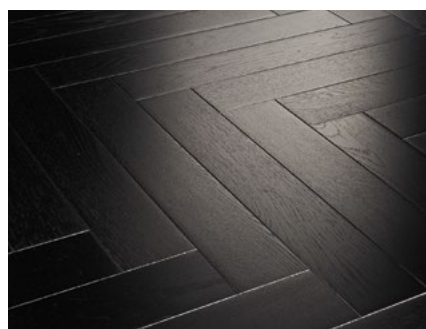

Dub černý
Living

1601584 (M4V)**
Dub E 019*

neošetřený

lakovaná úprava

lakovaná úprava matná

lakovaná úprava matná bílá

přírodně olejevaný

přírodně olejevaná bílá

přírodně olejevaná plus

přírodně olejevaná bílá plus