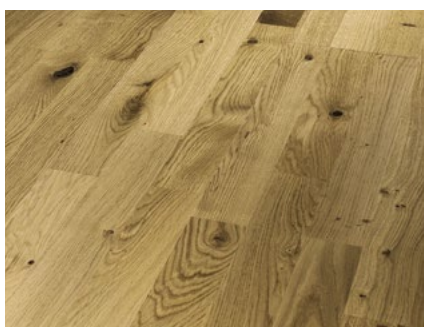

 lakovaná úprava matná

 lakovaná úprava matná bílá

 přírodně olejovaný

 přírodně olejovaná bílá

 přírodně olejovaná plus

 přírodně olejovaná bílá plus

Basic 11-5

Parquetový vzor (D 2200 x Š 185 x V 11,5 mm)