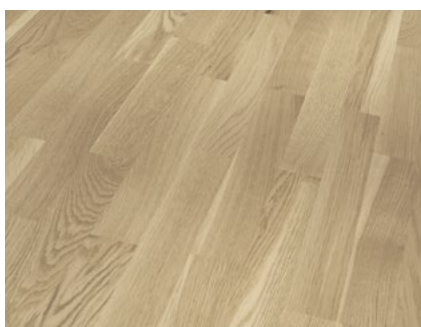

Dub Pure
Rustikal

1595164
Dub E 007*