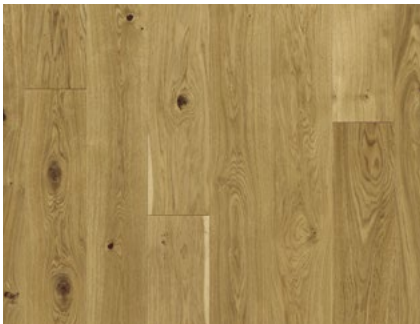

Living

Druh Living se vyznačuje živým vzhledem a zdůrazňuje přirozený charakter dřeva.