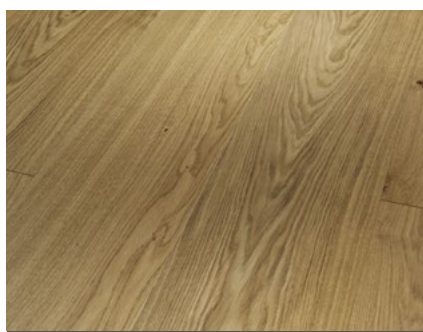

 lakovaná úprava matná

 lakovaná úprava matná bílá

 přírodně olejevaný

 přírodně olejevaná bílá

 přírodně olejevaná plus

 přírodně olejevaná bílá plus

Basic 11-5

Velkoplošný formát (D 2380 x Š 233 x V 11,5 mm)