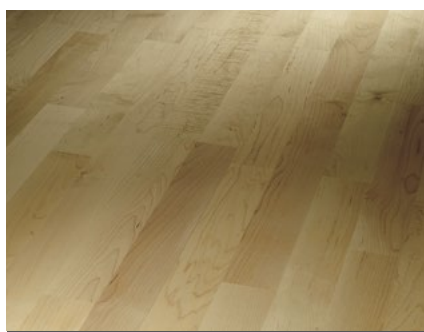

Impregnace jako přídatná ochrana proti bobtnání

Vhodné pro pokládku podlahového vytápění

Systém Automatic-Click®

Classic 3060

Parquetový vzor (D 2200 x Š 185 x V 13 mm)

Javor kanadský
Natur

 1518086
Javor E 001*