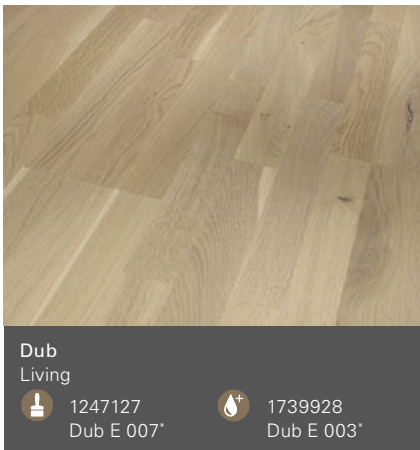

Classic 3060

Parquetový vzor (D 2200 x Š 185 x V 13 mm)