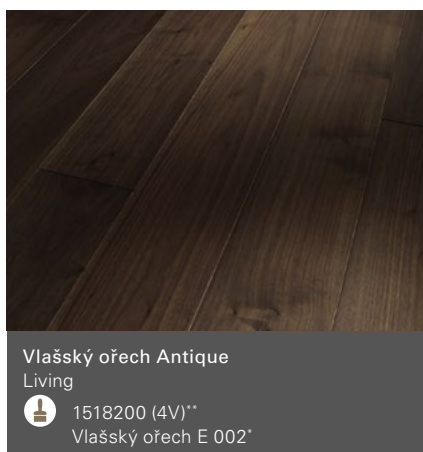

přírodně olejevaný

přírodně olejevaná bílá

přírodně olejevaná plus

přírodně olejevaná bílá plus

Trendtime 4

Selský vzor (D 2010 x Š 160 x V 13 mm)

*Doporučení týkající se dekoru lišt

**Design drážky: 4V = 4 stranná V drážka, M4V = minifáze