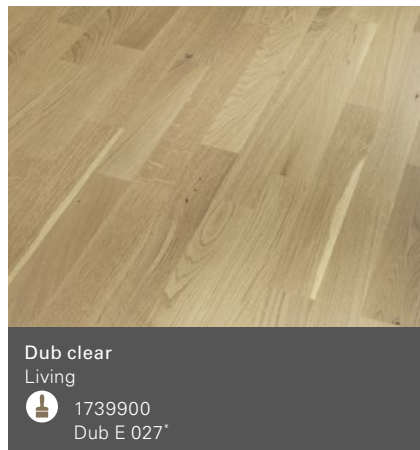

Classic 3060

Parquetový vzor (D 2200 x Š 185 x V 13 mm)