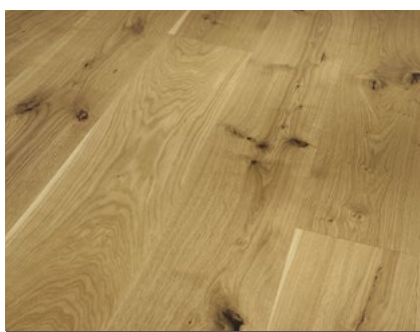

Basic 11-5

Selský vzor (D 2200 x Š 185 x V 11,5 mm)

Dub
Classic

 1518262 (M4V)**
Dub E 002*

Dub
Rustikal

 1396114 (M4V)**  1518249 (M4V)**
Dub E 001* Dub E 002*

Dub
Rustikal

 1518250 (M4V)**  1518261 (M4V)**
Dub E 007* Dub E 003*