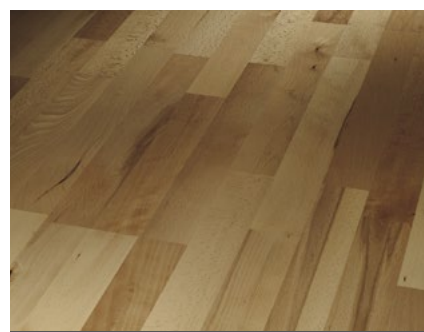

Buk
Living

1518103
Buk E 002*