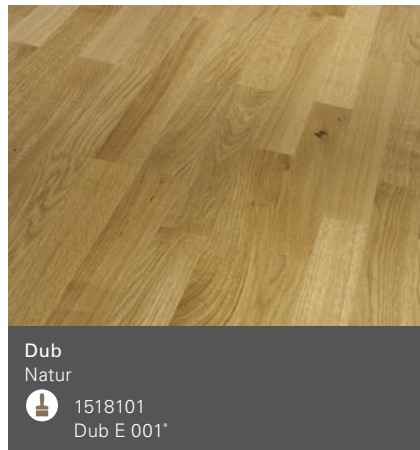

Classic 3060

Parquetový vzor (D 2200 x Š 185 x V 13 mm)