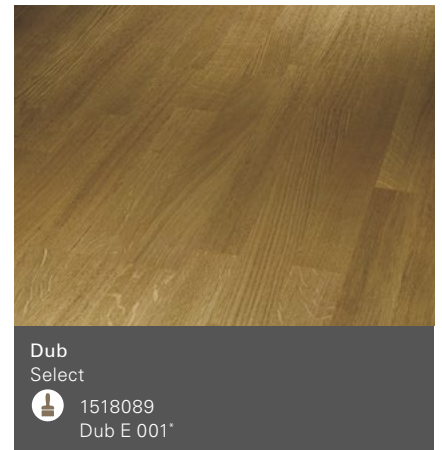

Classic 3060

Parquetový vzor (D 2200 x Š 185 x V 13 mm)