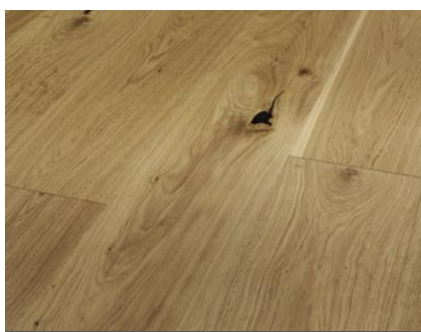

Dub
Rustikal

1601464 (M4V)**
Dub E 001*

1643835 (M4V)**
Dub E 001*