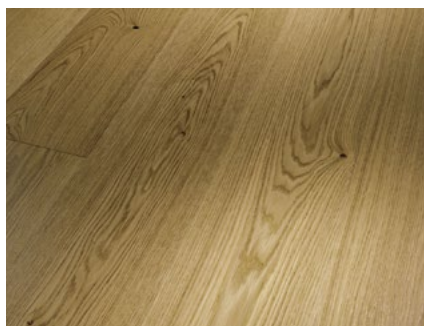

Dub
Natur

1518124 (M4V)**
Dub E 001*

1739903 (M4V)**
Dub E 001*