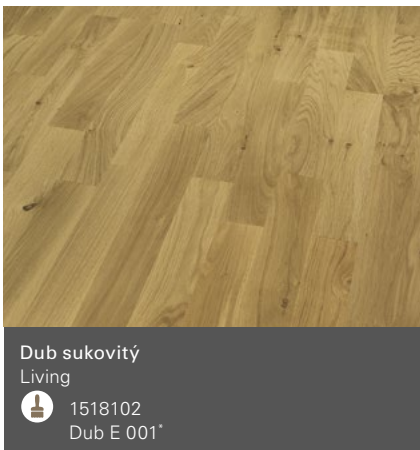

Classic 3060

Parquetový vzor (D 2200 x Š 185 x V 13 mm)