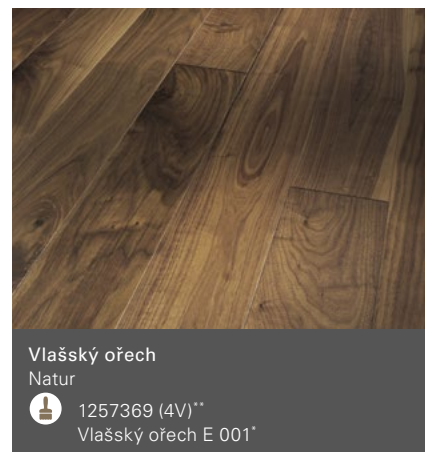

přírodně olejevaný

přírodně olejevaná bílá

přírodně olejevaná plus

přírodně olejevaná bílá plus

Trendtime 4

Selský vzor (D 2010 x Š 160 x V 13 mm)

*Doporučení týkající se dekoru lišt

**Design drážky: 4V = 4 stranná V drážka, M4V = minifáze