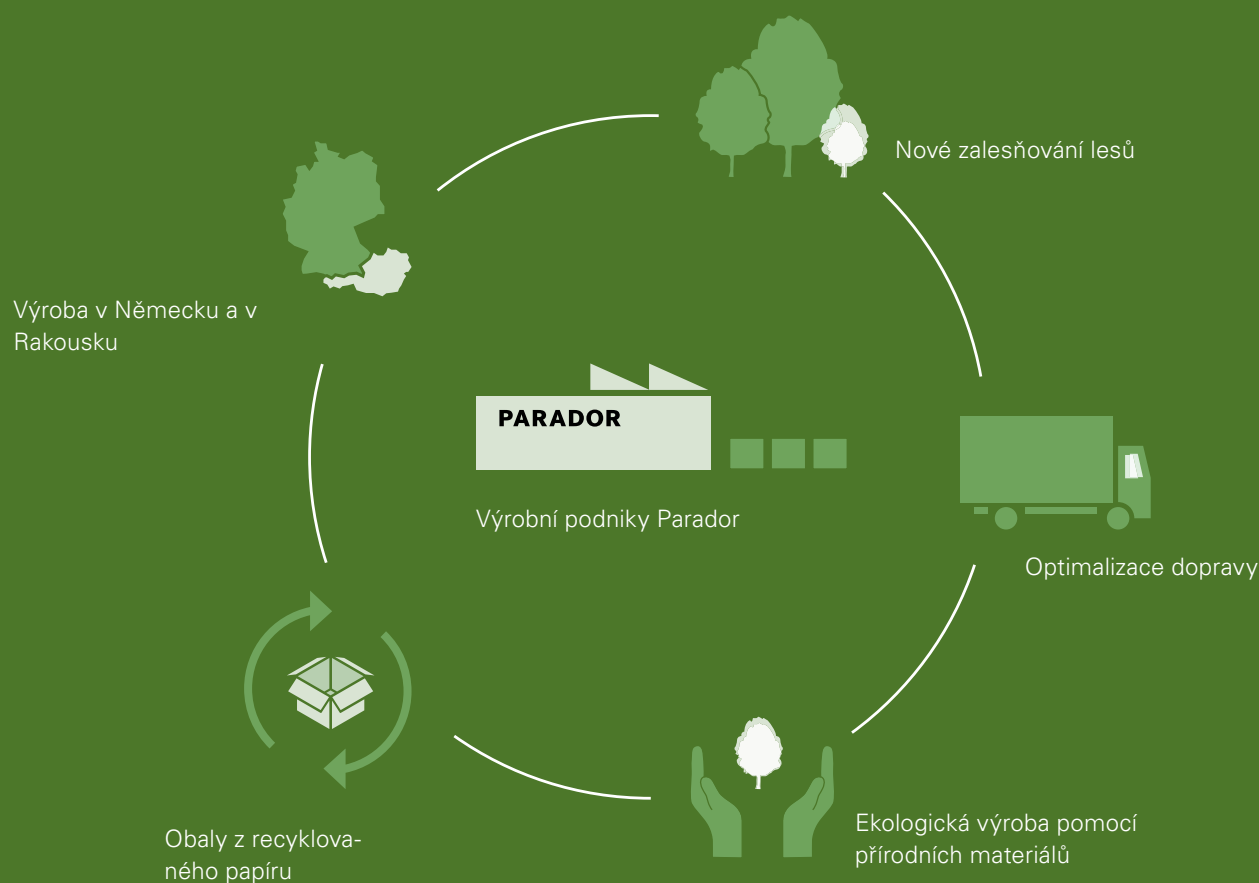

Stanovení měřítek