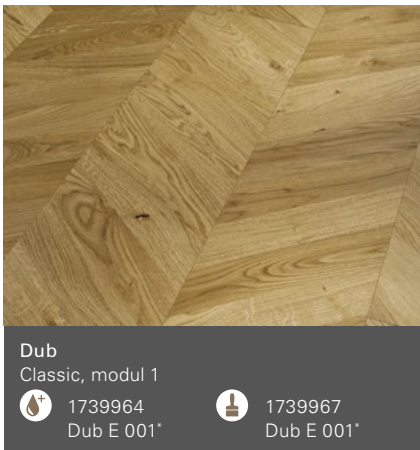

Dub smoked handcrafted
Classic

 1739945 (4V)**
Dub E 024*

*Doporučení týkající se dekoru lišt

**Design drážky: 4V = 4 stranná V drážka, M4V = minifáze

Trendtime 9

Chevron (D 2380 x Š 233 x V 15 mm)

Modul 1

Modul 2