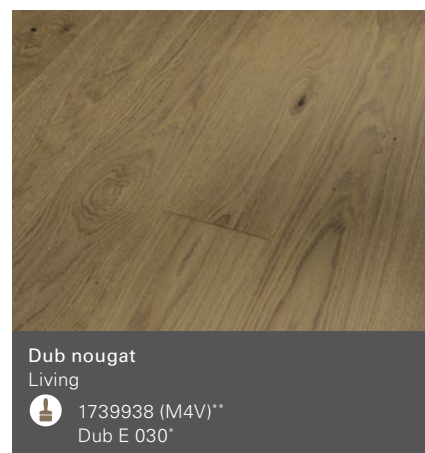

přírodně olejevaný

přírodně olejevaná bílá

přírodně olejevaná plus

přírodně olejevaná bílá plus

Trendtime 4

Selský vzor (D 2010 x Š 160 x V 13 mm)

*Doporučení týkající se dekoru lišt

**Design drážky: 4V = 4 stranná V drážka, M4V = minifáze