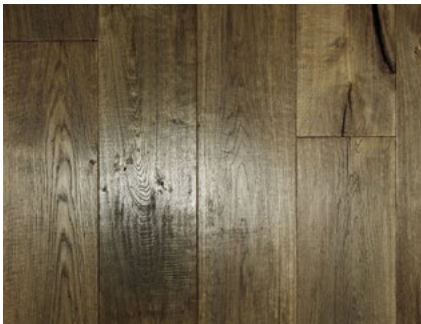

Zpracováno ručně

Velice měkká a decentní varianta mezi strukturami povrchu, která spojuje všechny ostatní varianty.