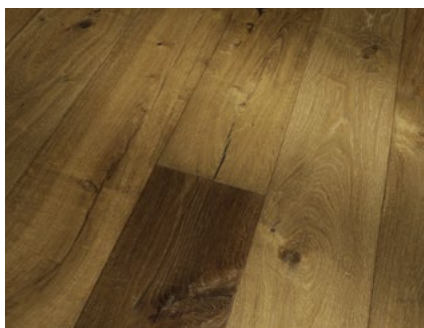

Dub smoked handcrafted
Classic

1739945 (4V)**
Dub E 024*

*Doporučení týkající se dekoru lišt

**Design drážky: 4V = 4 stranná V drážka, M4V = minifáze