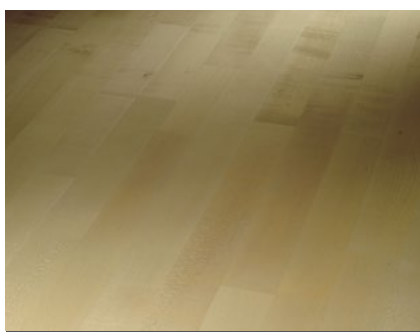

Javor evropský
Natur

1518122
Javor evropský E 001*