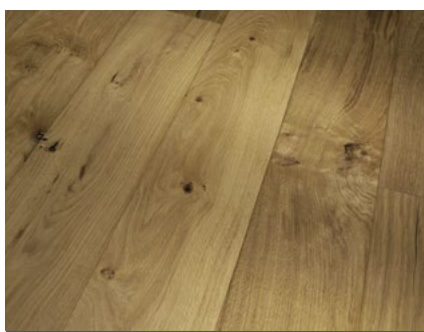

Trendtime 8

Selský vzor (D 1882 x Š 190 x V 14 mm)

Dub handcrafted
Classic

1739944 (4V)**
Dub E 001*