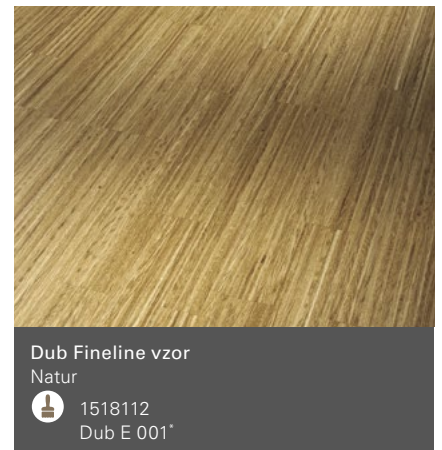

Classic 3060

Parquetový vzor (D 2200 x Š 185 x V 13 mm)