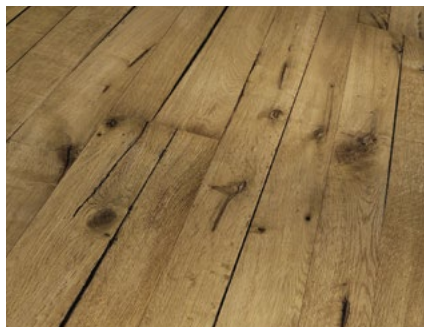

Dub smoked tree plank
Classic

 1739956 (4V)**
Dub E 015*

Dub tree plank
Classic

 1739957 (4V)**
Dub E 002*

Seaport Oak
Classic

 1739958 (4V)**
Dub E 002*

-  neošetřený
-  lakovaná úprava
-  lakovaná úprava matná
-  lakovaná úprava matná bílá
-  přírodně olejaný
-  přírodně olejaná bílá
-  přírodně olejaná plus
-  přírodně olejaná bílá plus