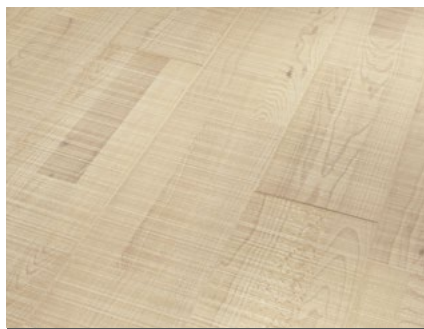

Trendtime 6

Parquetový vzor / selský vzor (D 2200 x Š 185 x V 13 mm)

Buk bílý struktura řezu
Living, parquetový vzor

1739940 (4V)**
Jednobarevná bílá D001 /
vzhled ušlechtilé ocele*