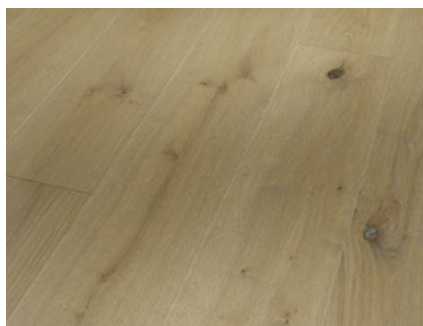

Classic 3060

Selský vzor (D 2200 x Š 185 x V 13 mm)

Dub zakouřený
Rustikal
1739907 (M4V)**
Dub E024*

Dub Barolo
Rustikal
1739908 (M4V)**
Dub E 016*

Dub Chablis
Rustikal
1739909 (M4V)**
Dub E 027*

Dub Europa
Rustikal
1601482 (M4V)**
Dub E 023*