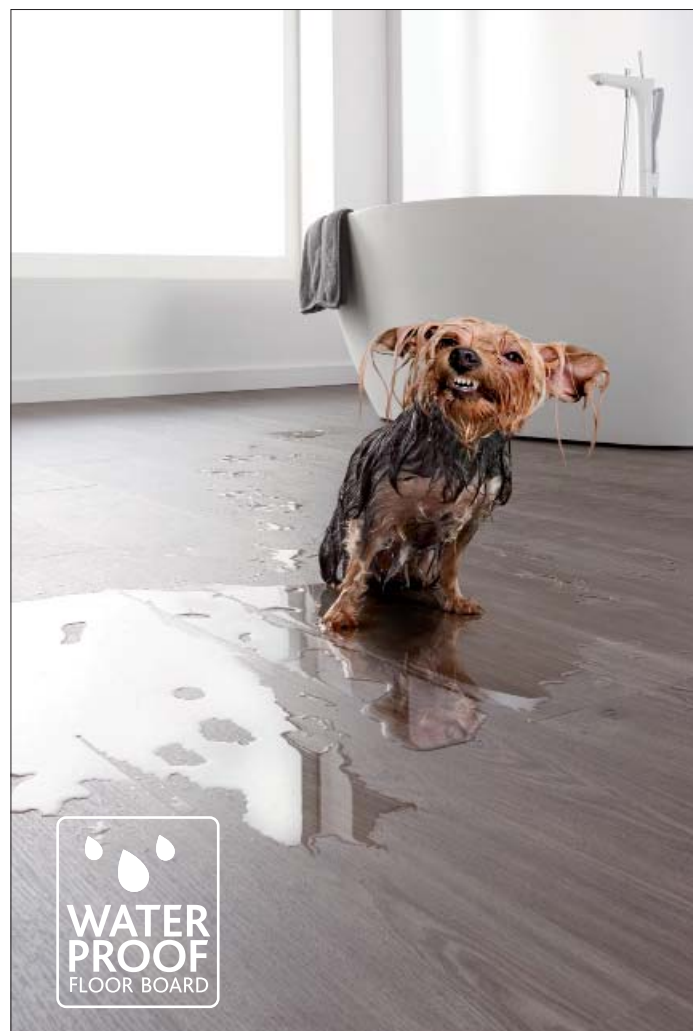

100% voděodolné

Ideální volba pro koupelny a kuchyně

Podlaha, na které může stát voda a špinavé boty nebo ji děti mohou proměnit na bazén.
PURE CLICK jsou 100% voděodolné, odshora dolů.