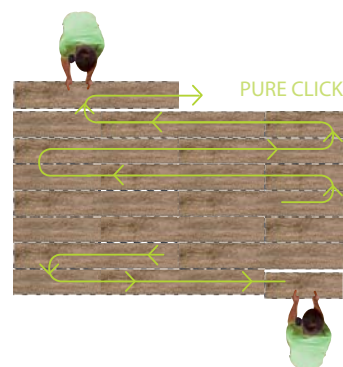

Lehčí pokládka

PURE CLICK vinylové podlahy jsou až o 30% lehčí než ostatní podobné výrobky, díky tomu je s nimi lehčí manipulace při dopravě a samotné pokládce, přitom stále zůstávají odolné.

100% recyklovatelné

Vyrobena s respektem vůči přírodě
a životnímu prostředí

Výrobce podlah BerryAlloc se zajímá o životní prostředí, a to jak ve svých produktech, tak i ve výrobních procesech.

PURE vinylové podlahy jsou 100% recyklovatelné.

SUPER FAST instalace

Díky revolučnímu zámkovému systému DreamClick se podlaha snadno a rychle pokládá, a to nejen tradičním způsobem „zleva doprava“, ale také můžete pokračovat „zprava doleva“.

Podlahu PURECLICK může také instalovat více kladečů naráz, zprostřed místnosti na obě strany.